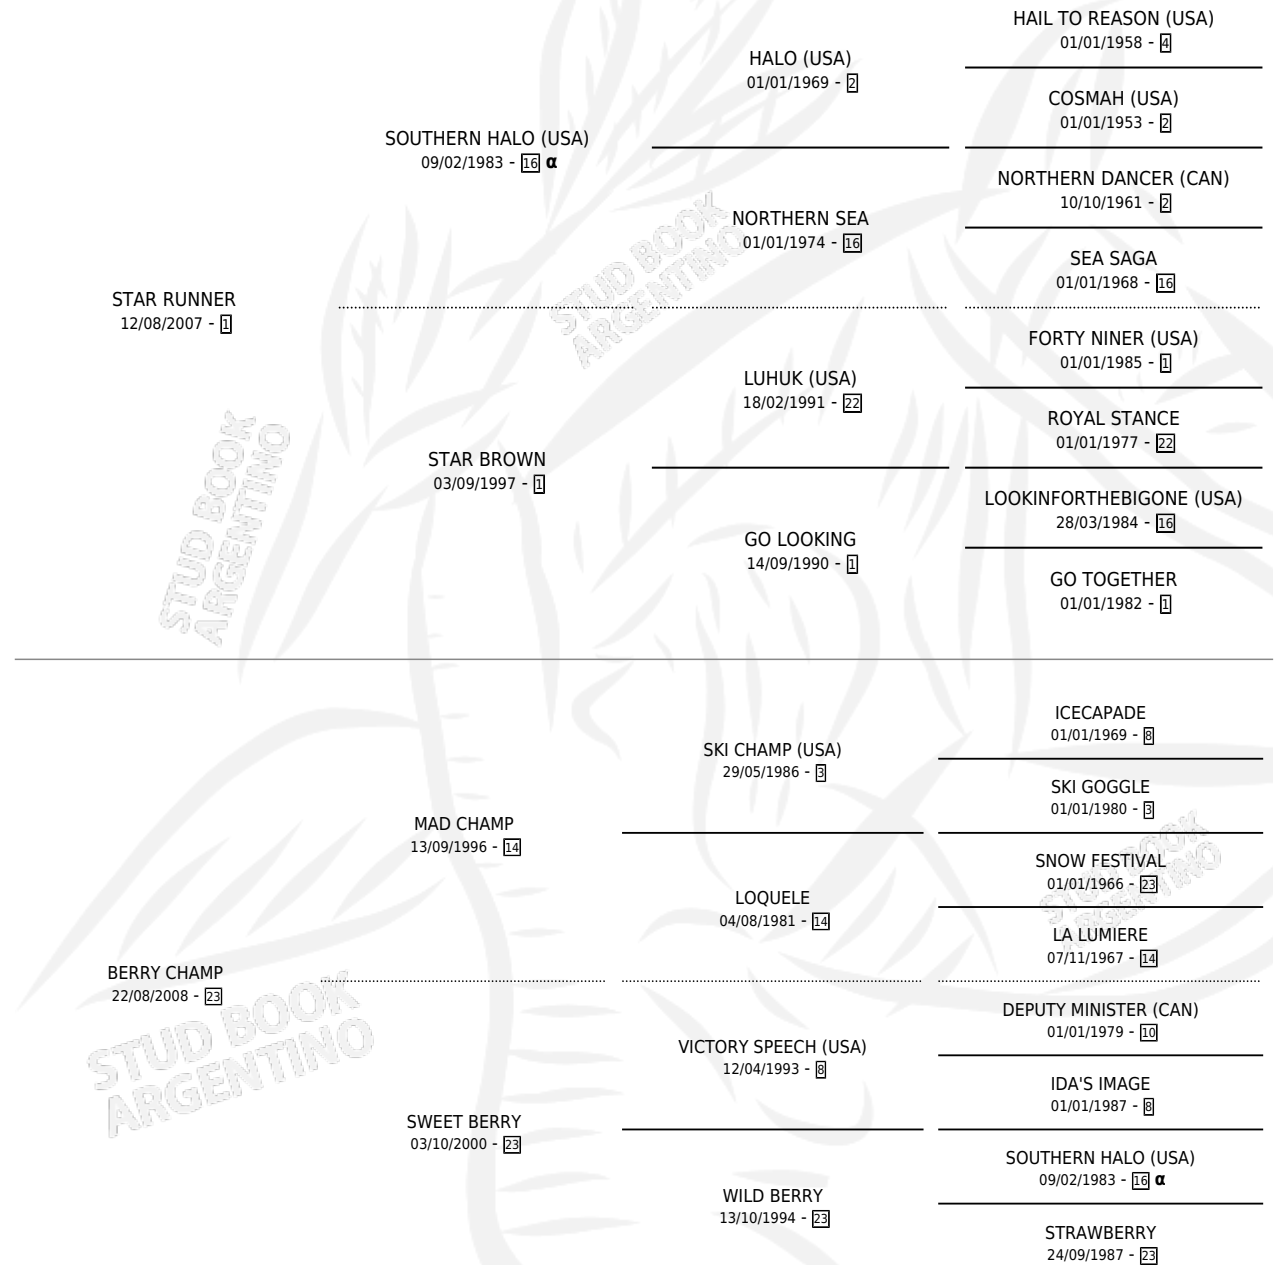

CHAMP RUNNER

por STAR RUNNER y BERRY CHAMP por MAD CHAMP

Argentina · Macho · Zaino · SP · 07/09/2015
Familia 23-a · Volumen 42

ESTADO

TIPIFICACIÓN SANGUÍNEA	X
TIPIFICACIÓN POR ADN	✓
PASAPORTE	✓
IDENTIFICACIÓN POR MICROCHIP	✓
REPRODUCTOR	X

Lugar de nacimiento: El Tala

Criador: Crespo Ana Maria, Crespo Pedro Manuel y Crespo Felix Eduardo

PEDIGREE

INBREEDING : α

CAMPAÑA

Solo carreras oficiales de Argentina

POR EDAD

EDAD	CC	1°	2°	3°	4°	5°	NP	CLC	CLG	CLCG1	CLGG1	IMPORTE	GANANCIA / CC
4 AÑOS	3	0	1	1	0	0	1	0	0	0	0	\$77,000	\$25,667
5 AÑOS	4	0	0	0	0	0	4	0	0	0	0	\$4,500	\$1,125
TOTALES	7	0	1	1	0	0	5	0	0	0	0	\$81,500	\$11,643
%		0.0%	14.3%	14.3%	0.0%	0.0%	71.4%	0.0%	0.0%	0.0%	0.0%		

Placés en Palermo en 7 carreras disputadas.

POR DISTANCIA

HIPODROMO	CC	1°	2°	3°	4°	5°	NP	CLC	CLG	CLCG1	CLGG1	IMPORTE
LA PLATA	3	0	0	0	0	0	3	0	0	0	0	\$4,500
1200 MTS	1	0	0	0	0	0	1	0	0	0	0	\$0
1100 MTS	1	0	0	0	0	0	1	0	0	0	0	\$0
1000 MTS	1	0	0	0	0	0	1	0	0	0	0	\$4,500
PALERMO	4	0	1	1	0	0	1	0	0	0	0	\$77,000
1100 MTS	2	0	1	0	0	0	0	0	0	0	0	\$49,000
1000 MTS	2	0	0	1	0	0	1	0	0	0	0	\$28,000