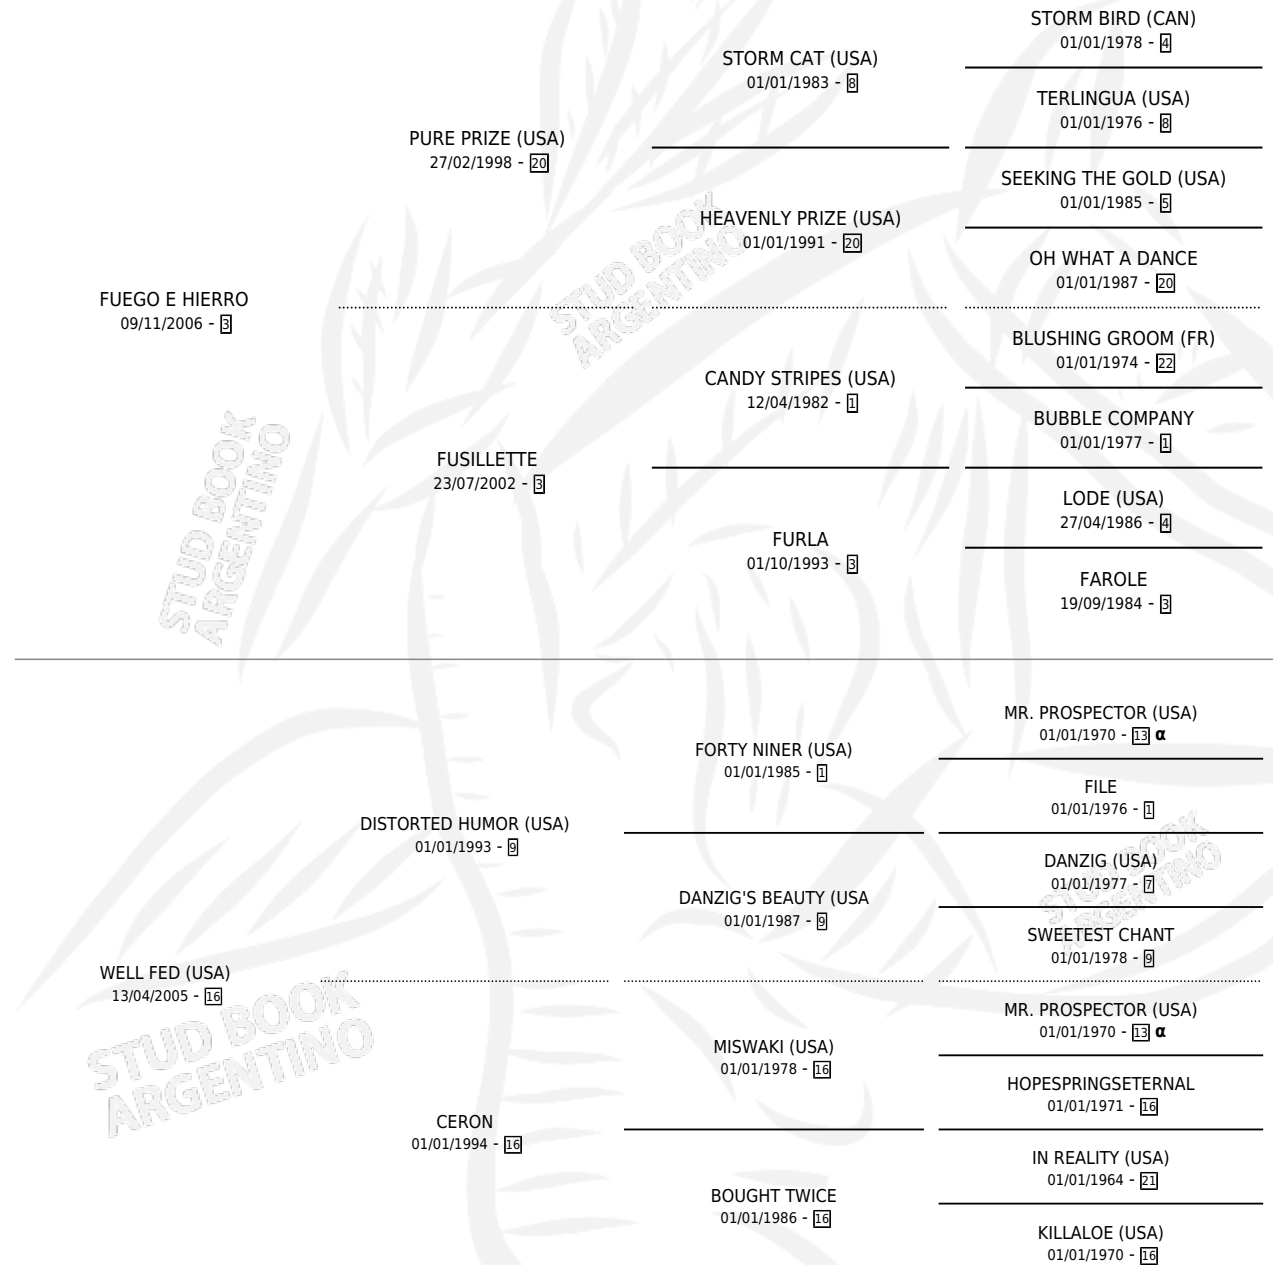

# LLAMAS DE FE

por FUEGO E HIERRO y WELL FED (USA) por DISTORTED HUMOR (USA)

Argentina · Macho · Zaino · SP · 06/09/2015  
Familia 16-a · Volumen 42

## ESTADO

TIPIFICACIÓN SANGUÍNEA	X
TIPIFICACIÓN POR ADN	✓
PASAPORTE	X
IDENTIFICACIÓN POR MICROCHIP	✓
REPRODUCTOR	X

**Lugar de nacimiento:** Don Roque  
**Criador:** El Mogote

## PEDIGREE

INBREEDING : α