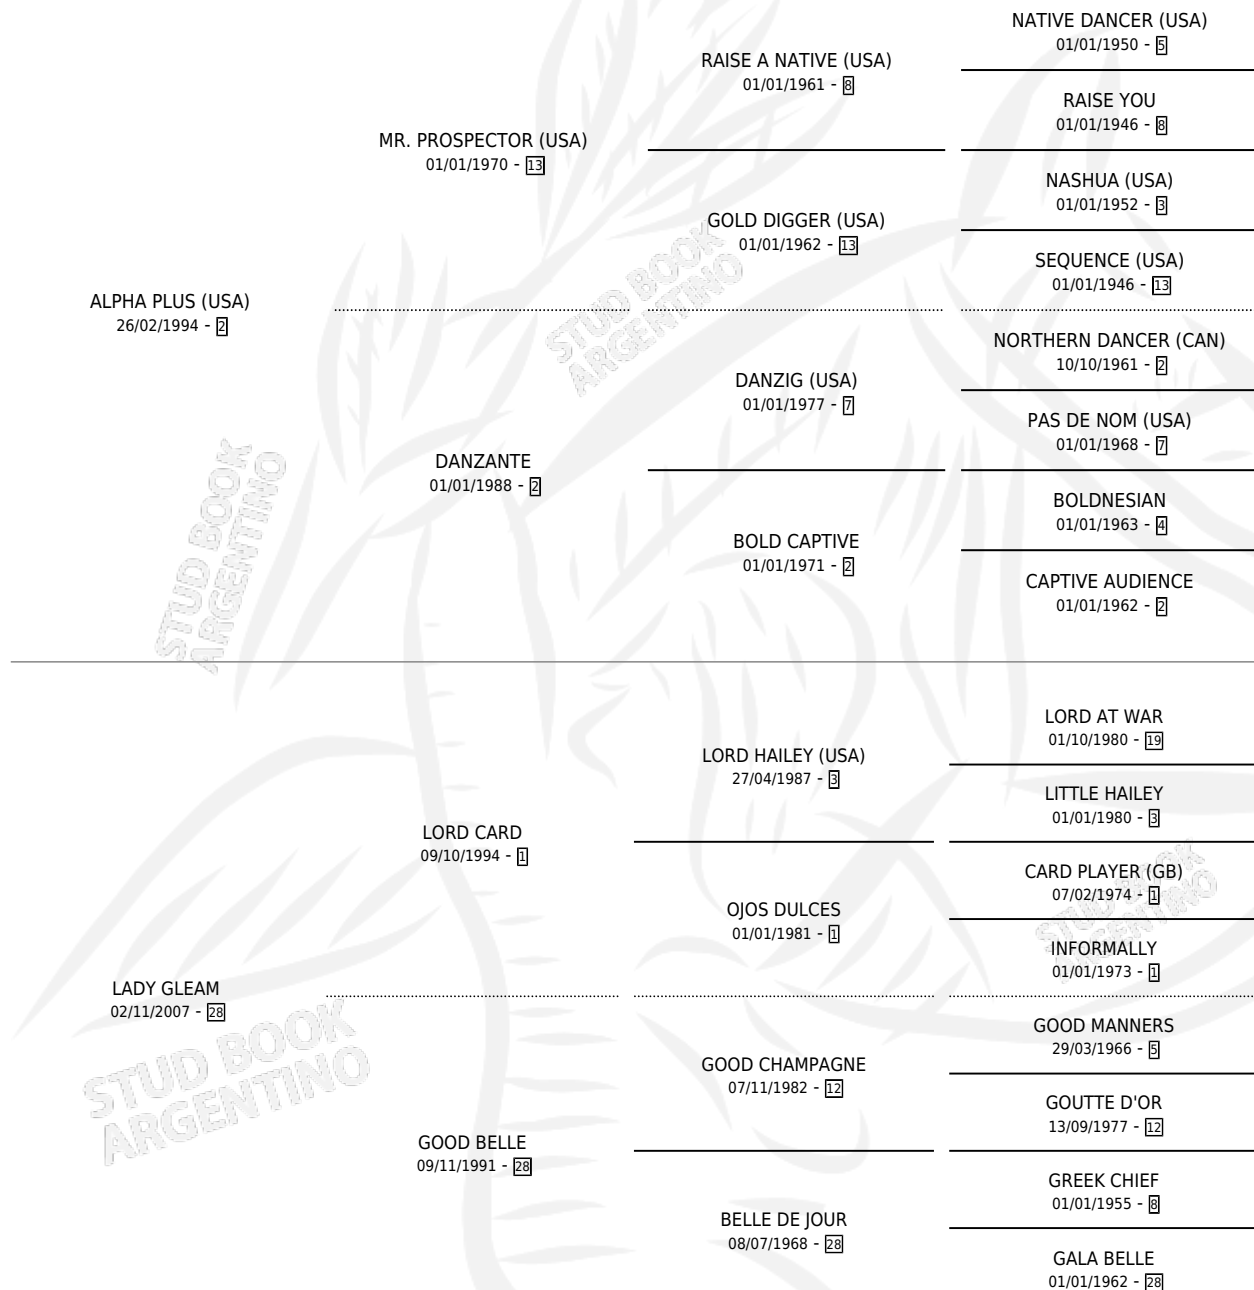

ZAAFIRA PLUS

por ALPHA PLUS (USA) y LADY GLEAM por LORD CARD

Argentina · Hembra · Zaino · SP · 26/08/2015
Familia 28 · Volumen 42

ESTADO

TIPIFICACIÓN SANGUÍNEA	X
TIPIFICACIÓN POR ADN	✓
PASAPORTE	✓
IDENTIFICACIÓN POR MICROCHIP	✓
REPRODUCTOR	X

Lugar de nacimiento: Don Roque
Criador: Gauna Cesar

PEDIGREE

ZAAFIRA PLUS

Datos oficiales del Stud Book Argentino

Documento generado el 02/05/2026

studbook.org.ar