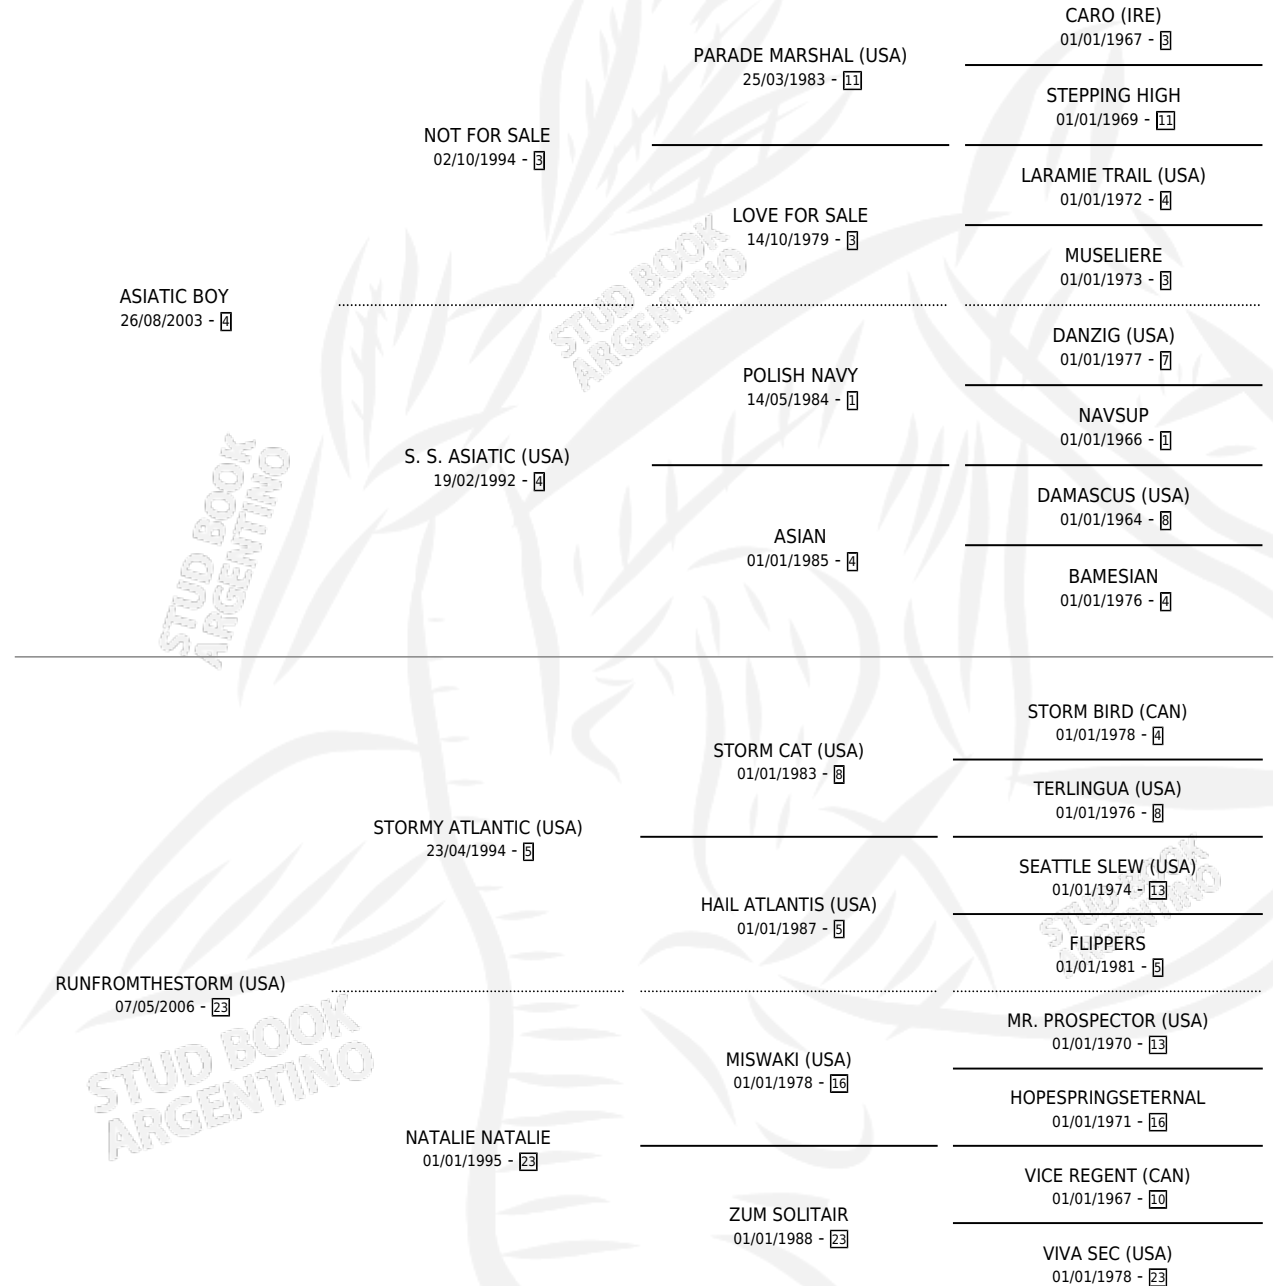

CHE IRLANDES

por ASIATIC BOY y RUNFROMTHESTORM (USA) por
STORMY ATLANTIC (USA)

Argentina · Macho · Zaino Doradillo · SP · 27/08/2015
Familia 23-b · Volumen 42

ESTADO

TIPIFICACIÓN SANGUÍNEA	X
TIPIFICACIÓN POR ADN	✓
PASAPORTE	✓
IDENTIFICACIÓN POR MICROCHIP	✓
REPRODUCTOR	X

Lugar de nacimiento: Costa Del Rio

Criador: Losinno Patricio Francisco

PEDIGREE

CAMPAÑA

Solo carreras oficiales de Argentina

POR EDAD

EDAD	CC	1°	2°	3°	4°	5°	NP	CLC	CLG	CLCG1	CLGG1	IMPORTE	GANANCIA / CC
3 AÑOS	5	1	1	0	1	0	2	0	0	0	0	\$291,250	\$58,250
4 AÑOS	3	0	0	0	0	0	3	0	0	0	0	\$0	\$0
5 AÑOS	2	1	0	0	0	0	1	0	0	0	0	\$100,000	\$50,000
TOTALES	10	2	1	0	1	0	6	0	0	0	0	\$391,250	\$39,125
%		20.0%	10.0%	0.0%	10.0%	0.0%	60.0%	0.0%	0.0%	0.0%	0.0%		

Ganador de 2 carreras en Palermo debutando - \$391,250, a los 3 y 5 años.

POR DISTANCIA

HIPODROMO	CC	1°	2°	3°	4°	5°	NP	CLC	CLG	CLCG1	CLGG1	IMPORTE
SAN ISIDRO	2	0	0	0	0	0	2	0	0	0	0	\$0
1200 MTS	1	0	0	0	0	0	1	0	0	0	0	\$0
1400 MTS	1	0	0	0	0	0	1	0	0	0	0	\$0
PALERMO	7	2	1	0	1	0	3	0	0	0	0	\$391,250
1200 MTS	7	2	1	0	1	0	3	0	0	0	0	\$391,250
LA PLATA	1	0	0	0	0	0	1	0	0	0	0	\$0
1200 MTS	1	0	0	0	0	0	1	0	0	0	0	\$0