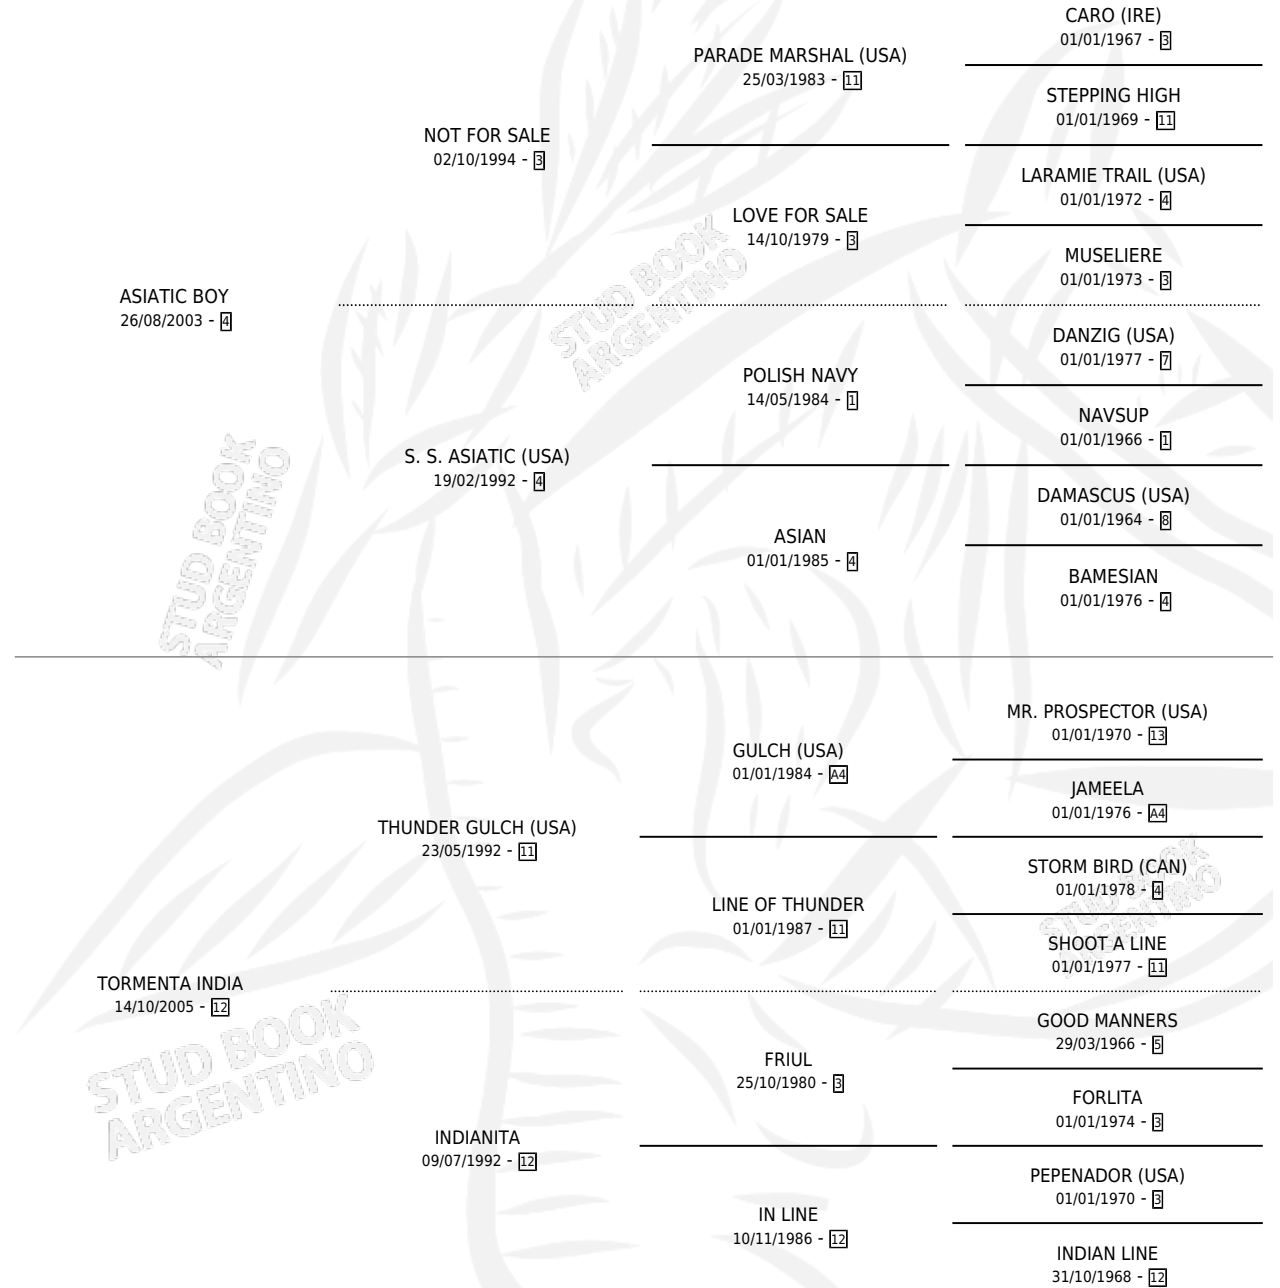

INDIO ASIATICO

por ASIATIC BOY y TORMENTA INDIA por THUNDER
GULCH (USA)

Argentina · Macho · Alazan · SP · 15/08/2015
Familia 12-d · Volumen 42

ESTADO

TIPIFICACIÓN SANGUÍNEA	X
TIPIFICACIÓN POR ADN	✓
PASAPORTE	✓
IDENTIFICACIÓN POR MICROCHIP	✓
REPRODUCTOR	X

Lugar de nacimiento: Costa Del Rio
Criador: Frizzo Jose Carlos

PEDIGREE

CAMPAÑA

Solo carreras oficiales de Argentina

POR EDAD

EDAD	CC	1°	2°	3°	4°	5°	NP	CLC	CLG	CLCG1	CLGG1	IMPORTE	GANANCIA / CC
3 AÑOS	4	0	0	0	0	0	4	0	0	0	0	\$0	\$0
4 AÑOS	5	0	0	0	2	0	3	0	0	0	0	\$23,500	\$4,700
5 AÑOS	1	0	0	0	0	0	1	0	0	0	0	\$0	\$0
TOTALES	10	0	0	0	2	0	8	0	0	0	0	\$23,500	\$2,350
%		0.0%	0.0%	0.0%	20.0%	0.0%	80.0%	0.0%	0.0%	0.0%	0.0%		