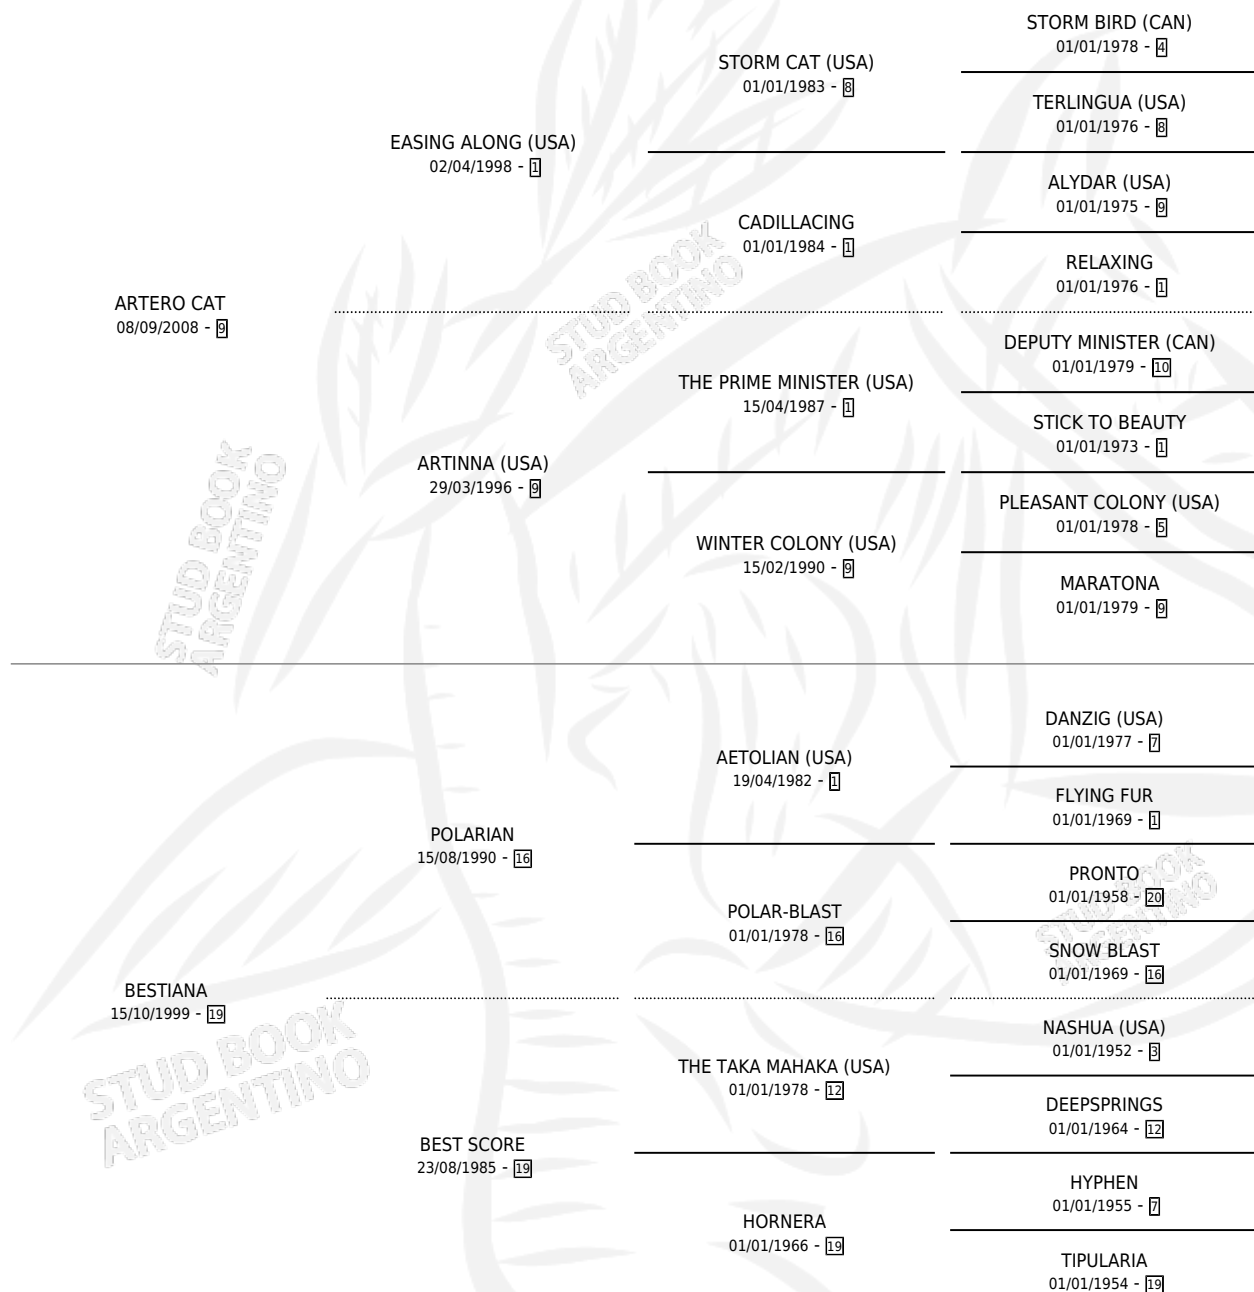

VALE CAT

por **ARTERO CAT** y **BESTIANA** por **POLARIAN**

Argentina · Hembra · Tordillo · SP · 10/08/2015
Familia 19 · Volumen 42

ESTADO

TIPIFICACIÓN SANGUÍNEA	X
TIPIFICACIÓN POR ADN	✓
PASAPORTE	✓
IDENTIFICACIÓN POR MICROCHIP	✓
REPRODUCTOR	X

Lugar de nacimiento: Arco Iris

Criador: Arco Iris

PEDIGREE

CAMPAÑA

Solo carreras oficiales de Argentina

POR EDAD

EDAD	CC	1°	2°	3°	4°	5°	NP	CLC	CLG	CLCG1	CLGG1	IMPORTE	GANANCIA / CC
5 AÑOS	1	0	0	0	0	0	1	0	0	0	0	\$0	\$0
6 AÑOS	1	0	0	0	0	0	1	0	0	0	0	\$0	\$0
TOTALES	2	0	0	0	0	0	2	0	0	0	0	\$0	\$0
%		0.0%	0.0%	0.0%	0.0%	0.0%	100%	0.0%	0.0%	0.0%	0.0%		