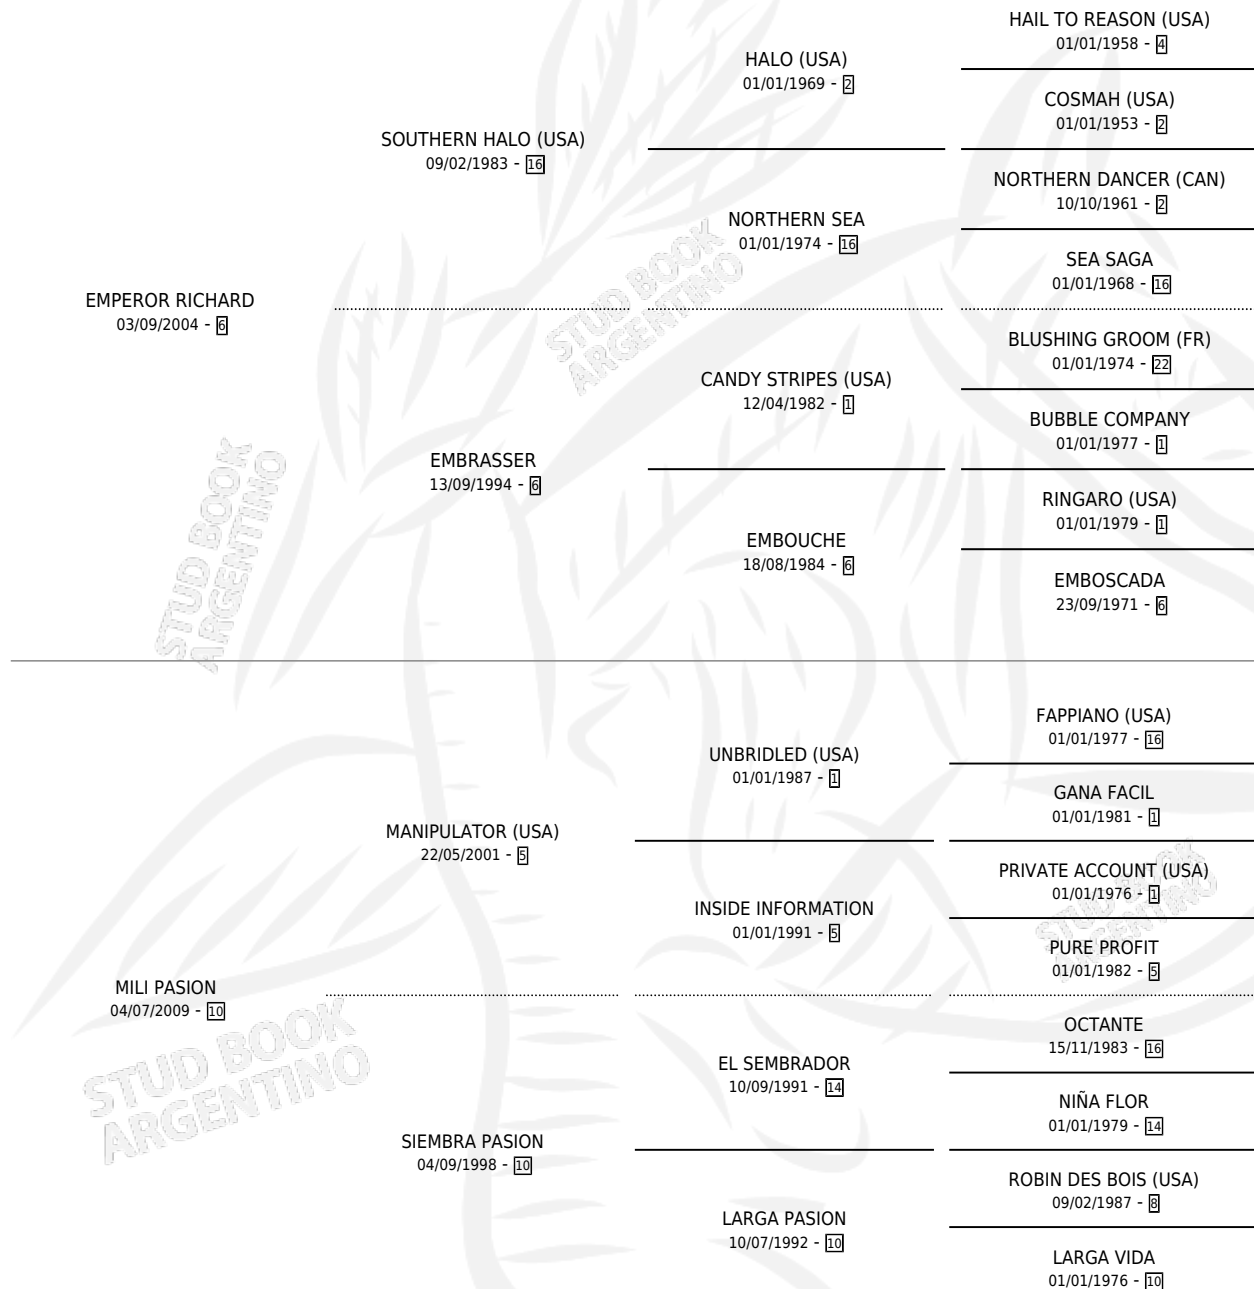

MILI EMPERATRIZ

por **EMPEROR RICHARD** y **MILI PASION** por
MANIPULATOR (USA)

Argentina · Hembra · Zaino Negro · SP · 07/08/2015
Familia 10-a · Volumen 42

ESTADO

TIPIFICACIÓN SANGUÍNEA	X
TIPIFICACIÓN POR ADN	✓
PASAPORTE	✓
IDENTIFICACIÓN POR MICROCHIP	✓
REPRODUCTOR	✓

Lugar de nacimiento: El Tala
Criador: El Tala

HIJOS

	MACHOS	HEMBRAS
1 NACIERON	0	1
1 CORRIERON	0	1
1 GANARON	0	1
0 GANADORES CL	0 GANADORES GR	0 GANADORES G1

PEDIGREE

CAMPAÑA

Solo carreras oficiales de Argentina