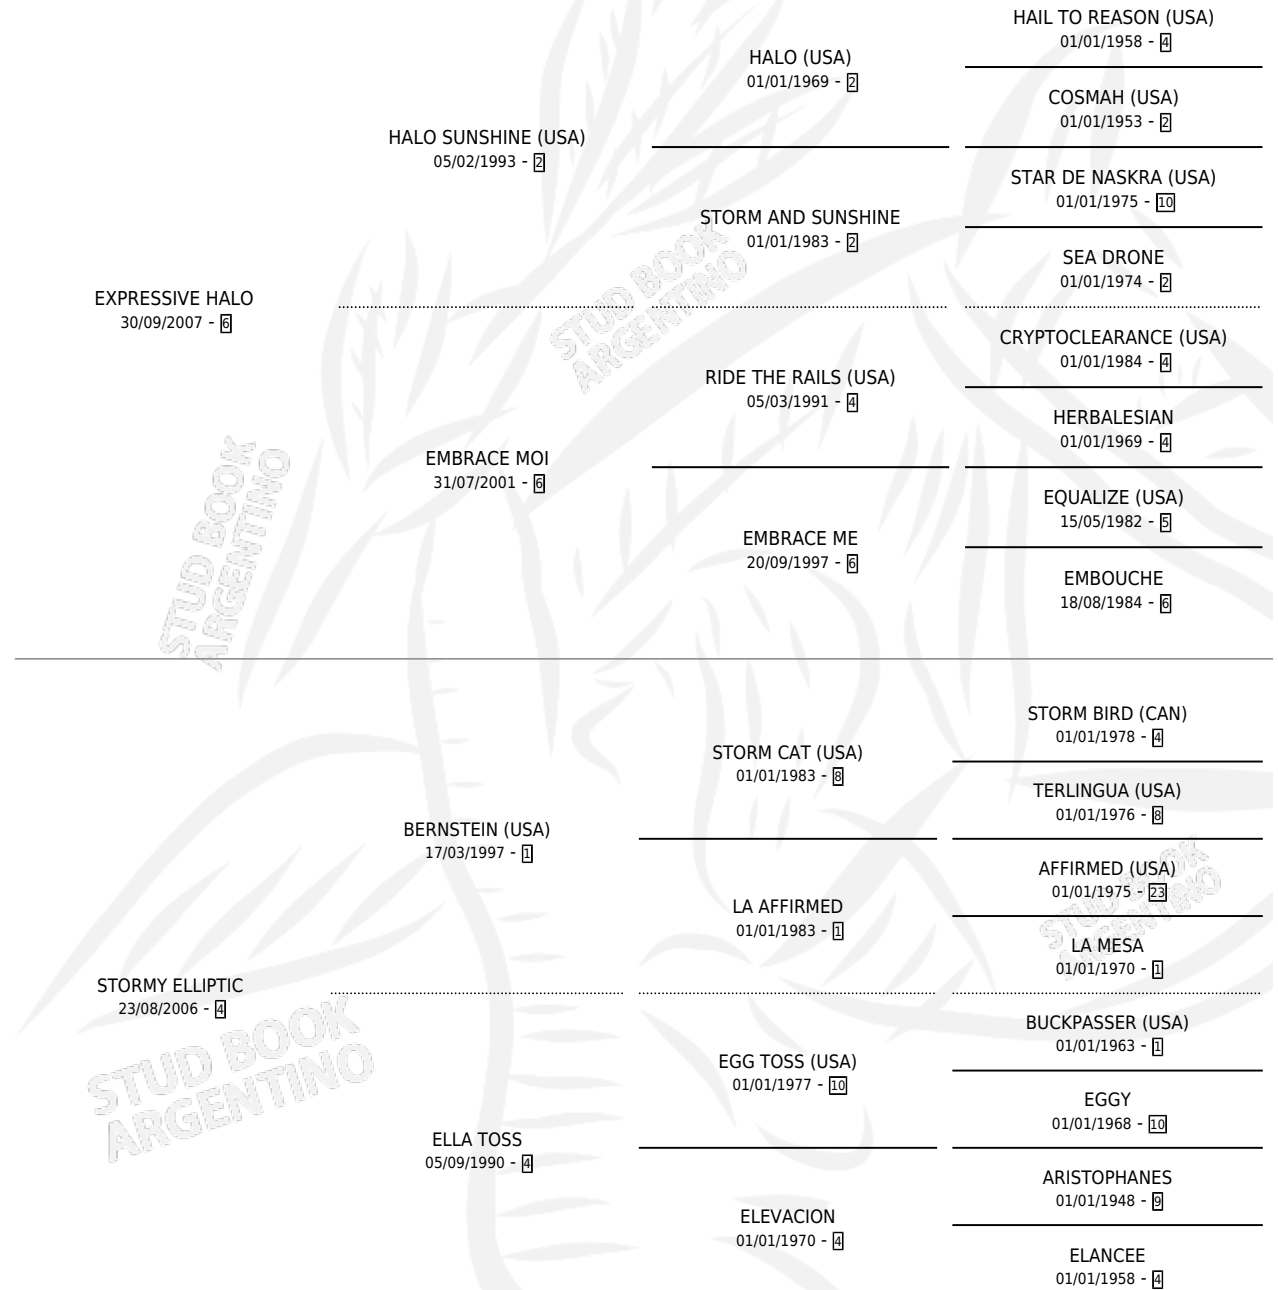

EXPRESIVA ILUSION

por EXPRESSIVE HALO y STORMY ELLIPTIC por
BERNSTEIN (USA)

Argentina · Hembra · Zaino · SP · 10/09/2015
Familia 4-k · Volumen 42

ESTADO

TIPIFICACIÓN SANGUÍNEA	X
TIPIFICACIÓN POR ADN	✓
PASAPORTE	✓
IDENTIFICACIÓN POR MICROCHIP	✓
REPRODUCTOR	X

Lugar de nacimiento: Costa Del Rio

Criador: Losinno Patricio Francisco

PEDIGREE

EXPRESIVA ILUSION

Datos oficiales del Stud Book Argentino

Documento generado el 10/05/2026

studbook.org.ar