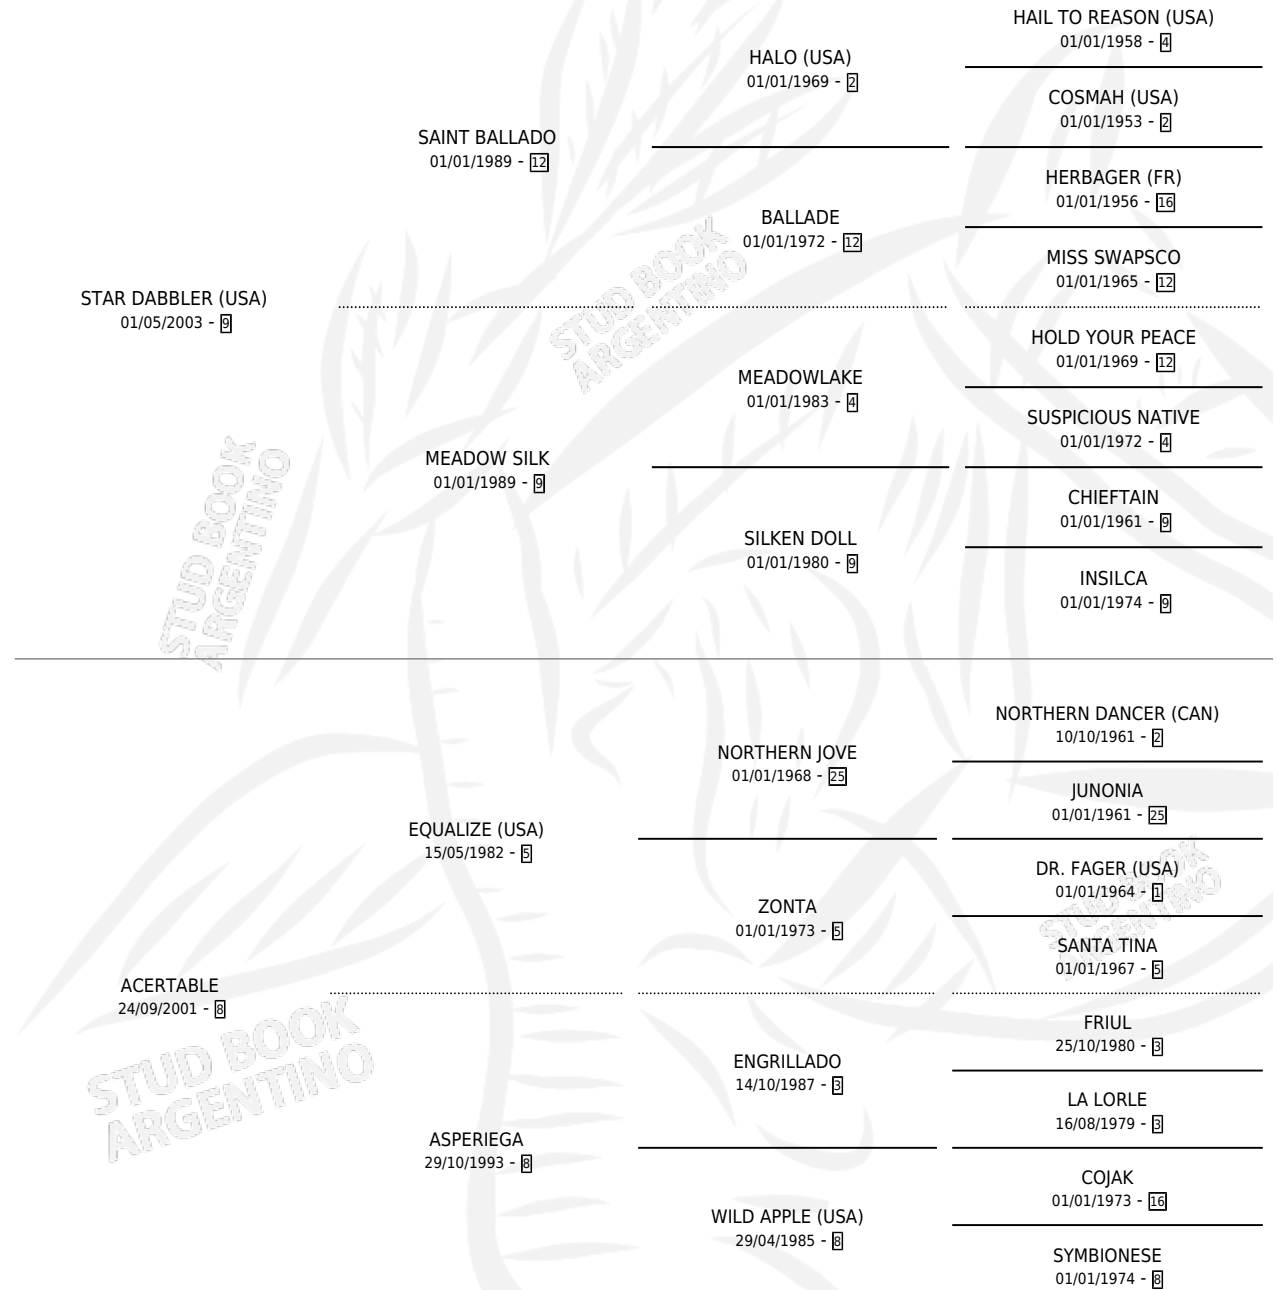

AMALBA

por **STAR DABBLER (USA)** y **ACERTABLE** por **EQUALIZE (USA)**

Argentina · Hembra · Tordillo · SP · 10/08/2015
Familia 8-a · Volumen 42

ESTADO

TIPIFICACIÓN SANGUÍNEA	X
TIPIFICACIÓN POR ADN	✓
PASAPORTE	✓
IDENTIFICACIÓN POR MICROCHIP	✓
REPRODUCTOR	✓

Lugar de nacimiento: Vacacion

Criador: Vacacion

~

HIJOS

	MACHOS	HEMBRAS
3 NACIERON	2	1
2 CORRIERON	1	1
2 GANARON	1	1

0	0	0
GANADORES CL	GANADORES GR	GANADORES G1

PEDIGREE

S

mientos 3 / Efectividad 42.86%

PADRILLO	PRODUCTO	CRIADOR	1ER SERVICIO	ÚLTIMO SERVICIO
SOUTH PROSPECT	∅		11/10/2025	11/10/2025
AMALBA	∅		22/11/2024	22/11/2024
EL BENICIO	EL AARON (M Z, 15/11/2023)	EL MOGOTE	19/11/2022	19/11/2022
EL BENICIO	∅		07/10/2021	07/10/2021
SEAHENGE (USA)	∅		08/10/2020	08/10/2020
HURRICANE CAT (USA)	A TU MEDIDA (H T, 16/09/2020)	VACACION	02/10/2019	02/10/2019
IN THE DARK	A TU MANERA (M T, 17/08/2019)	VACACION	06/09/2018	06/09/2018