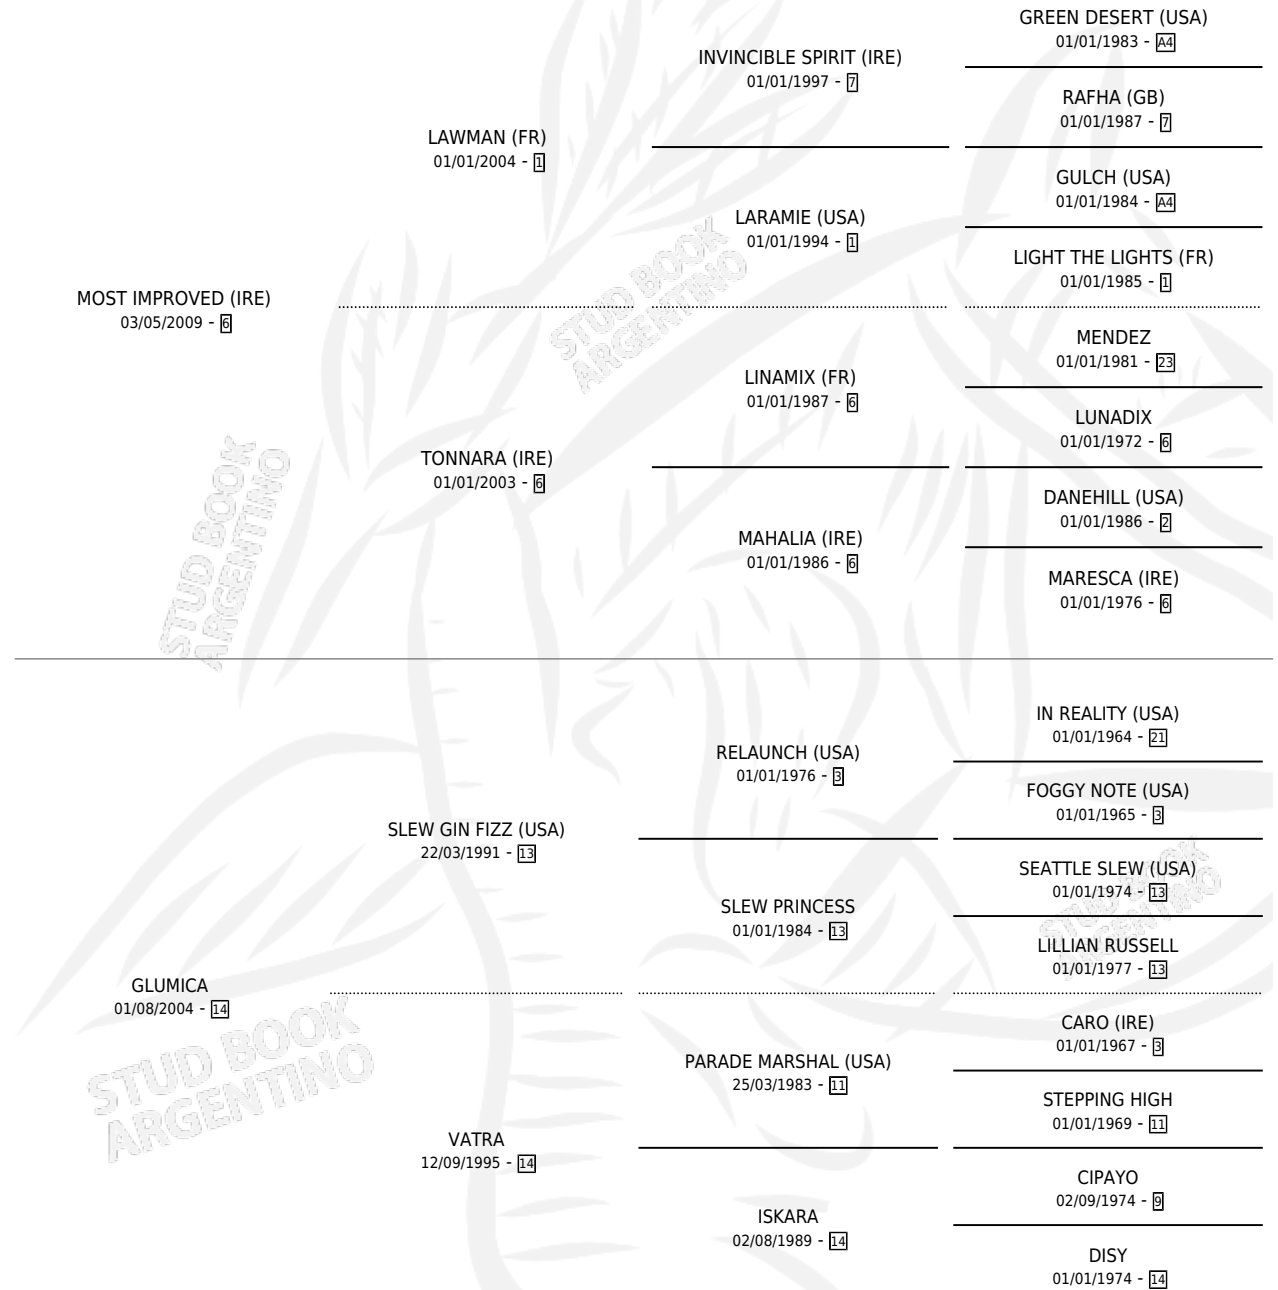

AQUILAS

por **MOST IMPROVED (IRE)** y **GLUMICA** por **SLEW GIN FIZZ (USA)**

Argentina · Hembra · Tordillo · SP · 26/08/2015
Familia 14-c · Volumen 42

ESTADO

TIPIFICACIÓN SANGUÍNEA	X
TIPIFICACIÓN POR ADN	✓
PASAPORTE	✓
IDENTIFICACIÓN POR MICROCHIP	✓
REPRODUCTOR	X

Lugar de nacimiento: Rodeo Chico
Criador: Rodeo Chico

PEDIGREE

CAMPAÑA

Solo carreras oficiales de Argentina

POR EDAD

EDAD	CC	1°	2°	3°	4°	5°	NP	CLC	CLG	CLCG1	CLGG1	IMPORTE	GANANCIA / CC
3 AÑOS	6	0	0	0	1	2	3	0	0	0	0	\$35,750	\$5,958
4 AÑOS	2	0	0	0	0	1	1	0	0	0	0	\$8,500	\$4,250
5 AÑOS	3	0	0	0	0	0	3	0	0	0	0	\$6,000	\$2,000
6 AÑOS	7	1	1	0	0	0	5	0	0	0	0	\$328,500	\$46,929
TOTALES	18	1	1	0	1	3	12	0	0	0	0	\$378,750	\$21,042
%		5.6%	5.6%	0.0%	5.6%	16.7%	66.7%	0.0%	0.0%	0.0%	0.0%		