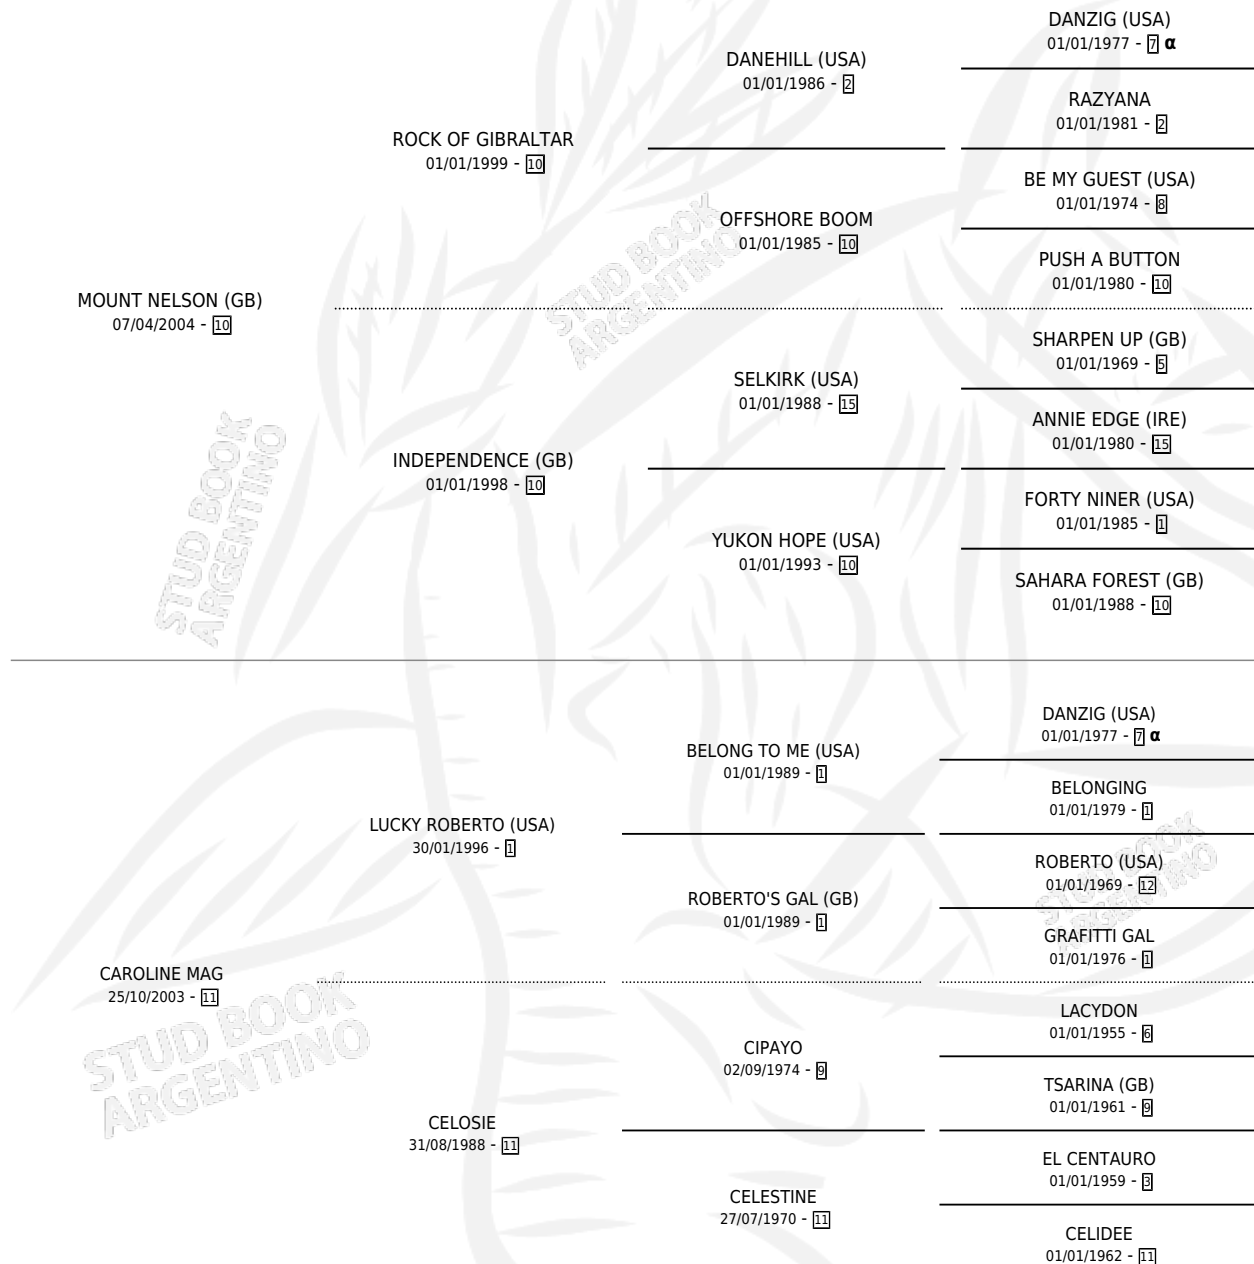

LA ROOSVELT

por MOUNT NELSON (GB) y CAROLINE MAG por LUCKY ROBERTO (USA)

Argentina · Hembra · Zaino · SP · 15/09/2015
Familia 11-g · Volumen 42

ESTADO

TIPIFICACIÓN SANGUÍNEA	X
TIPIFICACIÓN POR ADN	✓
PASAPORTE	✓
IDENTIFICACIÓN POR MICROCHIP	✓
REPRODUCTOR	X

Lugar de nacimiento: Rodeo Chico
Criador: Rodeo Chico

PEDIGREE

INBREEDING : α

CAMPAÑA

Solo carreras oficiales de Argentina

POR EDAD

EDAD	CC	1°	2°	3°	4°	5°	NP	CLC	CLG	CLCG1	CLGG1	IMPORTE	GANANCIA / CC
3 AÑOS	4	1	1	1	0	0	1	0	0	0	0	\$132,000	\$33,000
4 AÑOS	6	0	1	1	0	0	4	0	0	0	0	\$59,700	\$9,950
5 AÑOS	4	0	0	0	0	1	3	0	0	0	0	\$5,500	\$1,375
6 AÑOS	7	0	1	0	0	0	6	0	0	0	0	\$66,890	\$9,556
TOTALES	21	1	3	2	0	1	14	0	0	0	0	\$264,090	\$12,576
%		4.8%	14.3%	9.5%	0.0%	4.8%	66.7%	0.0%	0.0%	0.0%	0.0%		

Ganadora en San Isidro - \$264,090, a los 3 años.

POR DISTANCIA

HIPODROMO	CC	1°	2°	3°	4°	5°	NP	CLC	CLG	CLCG1	CLGG1	IMPORTE
SAN ISIDRO	18	1	3	2	0	1	11	0	0	0	0	\$237,950
1100 MTS	7	1	0	1	0	1	4	0	0	0	0	\$109,500
1200 MTS	9	0	2	1	0	0	6	0	0	0	0	\$81,900
1000 MTS	1	0	1	0	0	0	0	0	0	0	0	\$46,550
1300 MTS	1	0	0	0	0	0	1	0	0	0	0	\$0
LA PLATA	3	0	0	0	0	0	3	0	0	0	0	\$26,140
1100 MTS	2	0	0	0	0	0	2	0	0	0	0	\$20,340
1000 MTS	1	0	0	0	0	0	1	0	0	0	0	\$5,800