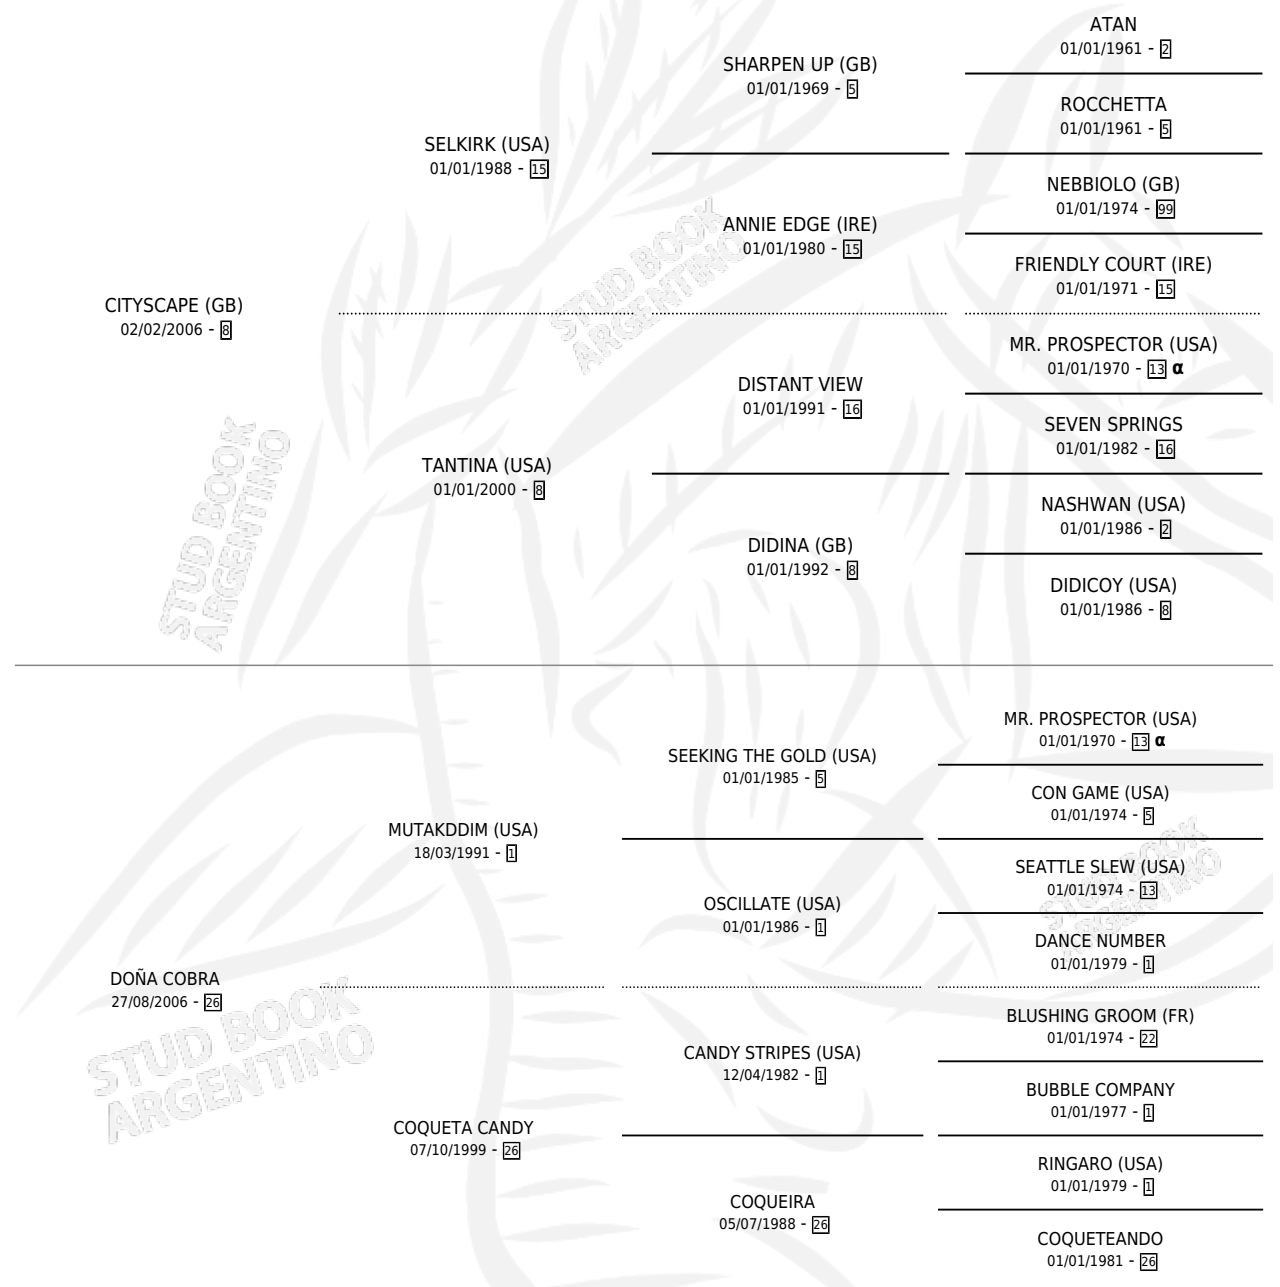

# DON COCTEL

por CITYSCAPE (GB) y DOÑA COBRA por MUTAKDDIM (USA)

Argentina · Macho · Alazan · SP · 07/09/2015  
Familia 26 · Volumen 42

## ESTADO

TIPIFICACIÓN SANGUÍNEA	X
TIPIFICACIÓN POR ADN	✓
PASAPORTE	✓
IDENTIFICACIÓN POR MICROCHIP	✓
REPRODUCTOR	X

**Lugar de nacimiento:** San Benito  
**Criador:** San Benito

## PEDIGREE

INBREEDING : α