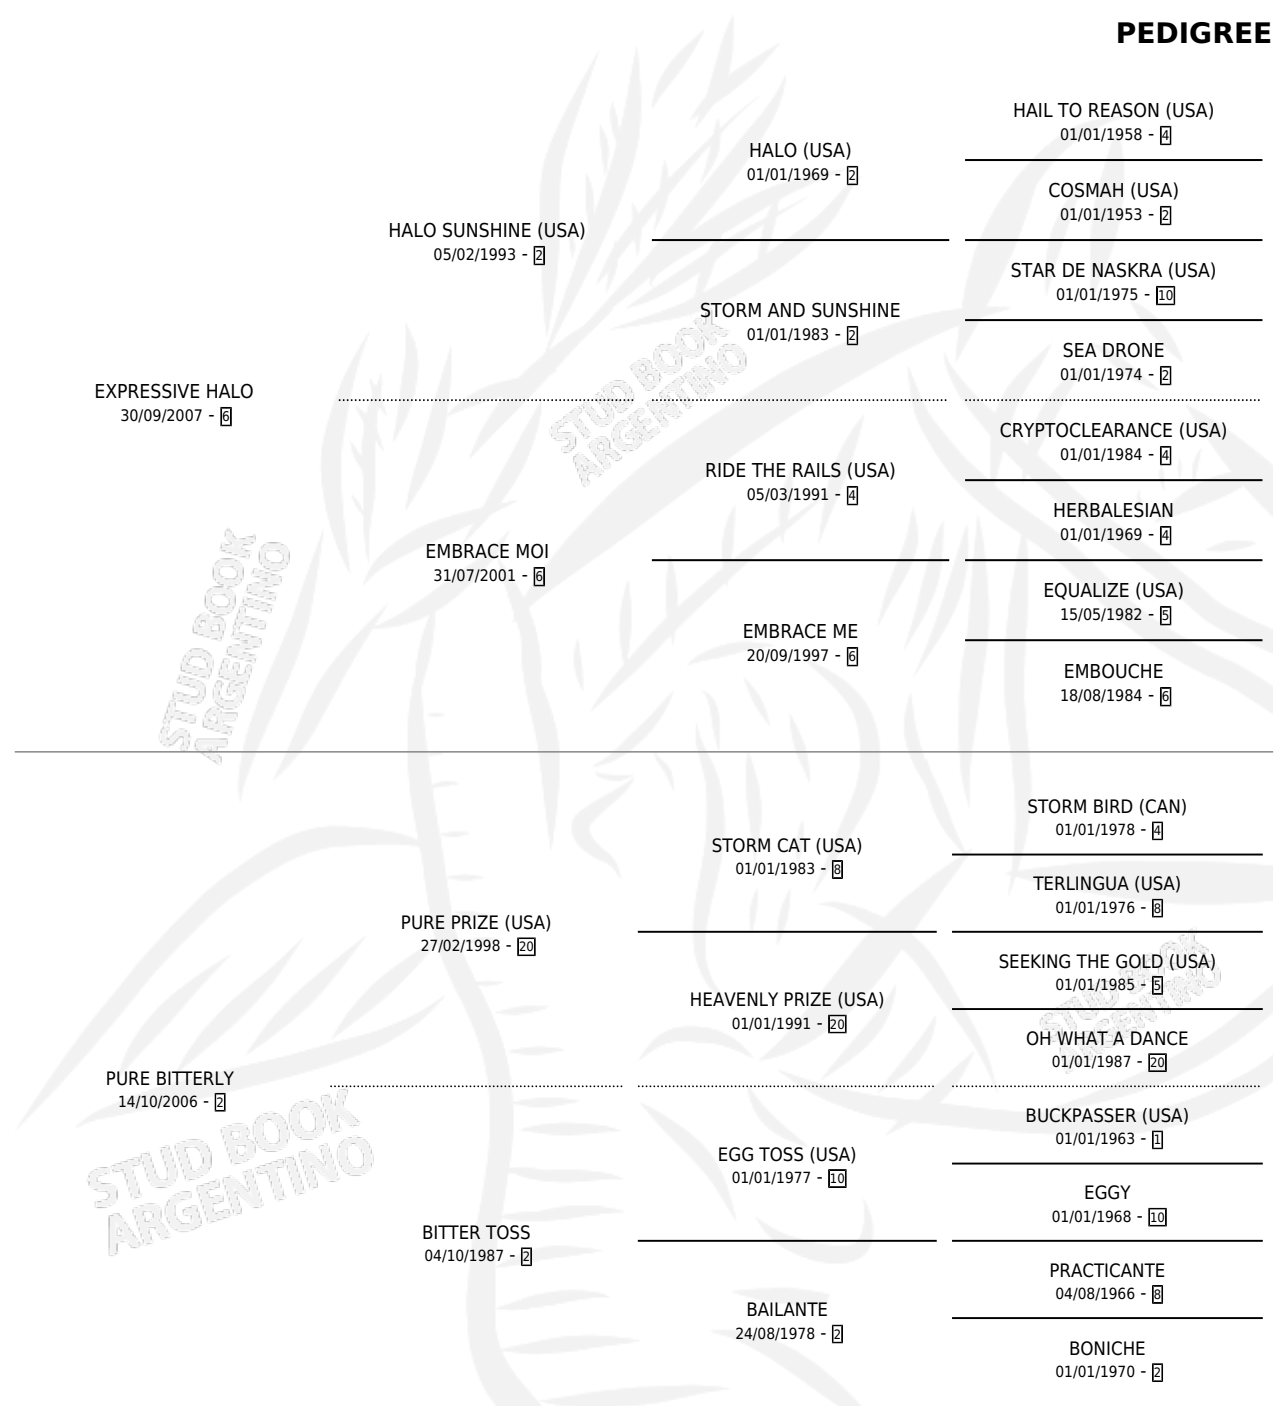

MUDA HALO

por EXPRESSIVE HALO y PURE BITTERLY por PURE PRIZE (USA)

Argentina · Hembra · Zaino Colorado · SP · 13/08/2015
Familia 2-g · Volumen 42

ESTADO

TIIFICACIÓN SANGUÍNEA	X
TIIFICACIÓN POR ADN	✓
PASAPORTE	✓
IDENTIFICACIÓN POR MICROCHIP	✓
REPRODUCTOR	X

Lugar de nacimiento: Abolengo

Criador: Corraro Juan Angel

PEDIGREE

MUDA HALO

Datos oficiales del Stud Book Argentino

Documento generado el 10/05/2026

studbook.org.ar