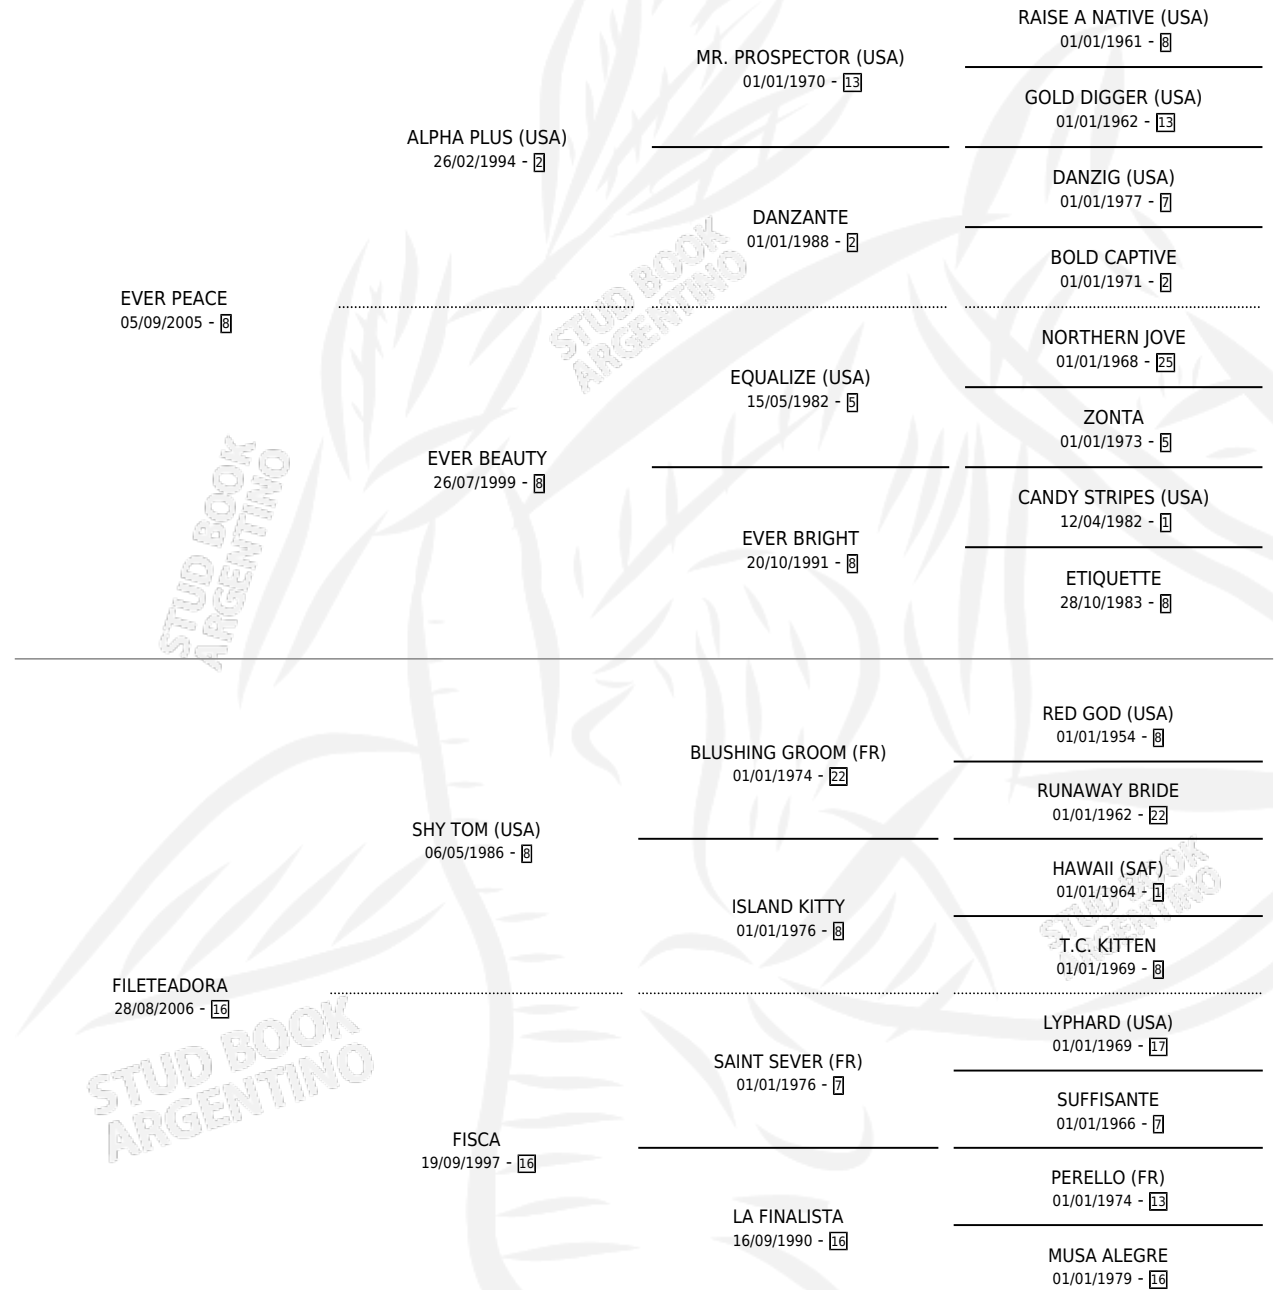

FILOSITA

por **EVER PEACE** y **FILETEADORA** por **SHY TOM (USA)**

Argentina · Hembra · Alazan · SP · 31/08/2015
Familia 16-d · Volumen 42

ESTADO

TIPIFICACIÓN SANGUÍNEA	X
TIPIFICACIÓN POR ADN	✓
PASAPORTE	✓
IDENTIFICACIÓN POR MICROCHIP	✓
REPRODUCTOR	X

Lugar de nacimiento: Alentue

Criador: Alentue

PEDIGREE

CAMPAÑA

Solo carreras oficiales de Argentina

POR EDAD

EDAD	CC	1°	2°	3°	4°	5°	NP	CLC	CLG	CLCG1	CLGG1	IMPORTE	GANANCIA / CC
3 AÑOS	1	0	0	0	0	0	1	0	0	0	0	\$0	\$0
TOTALES	1	0	0	0	0	0	1	0	0	0	0	\$0	\$0
%		0.0%	0.0%	0.0%	0.0%	0.0%	100%	0.0%	0.0%	0.0%	0.0%		