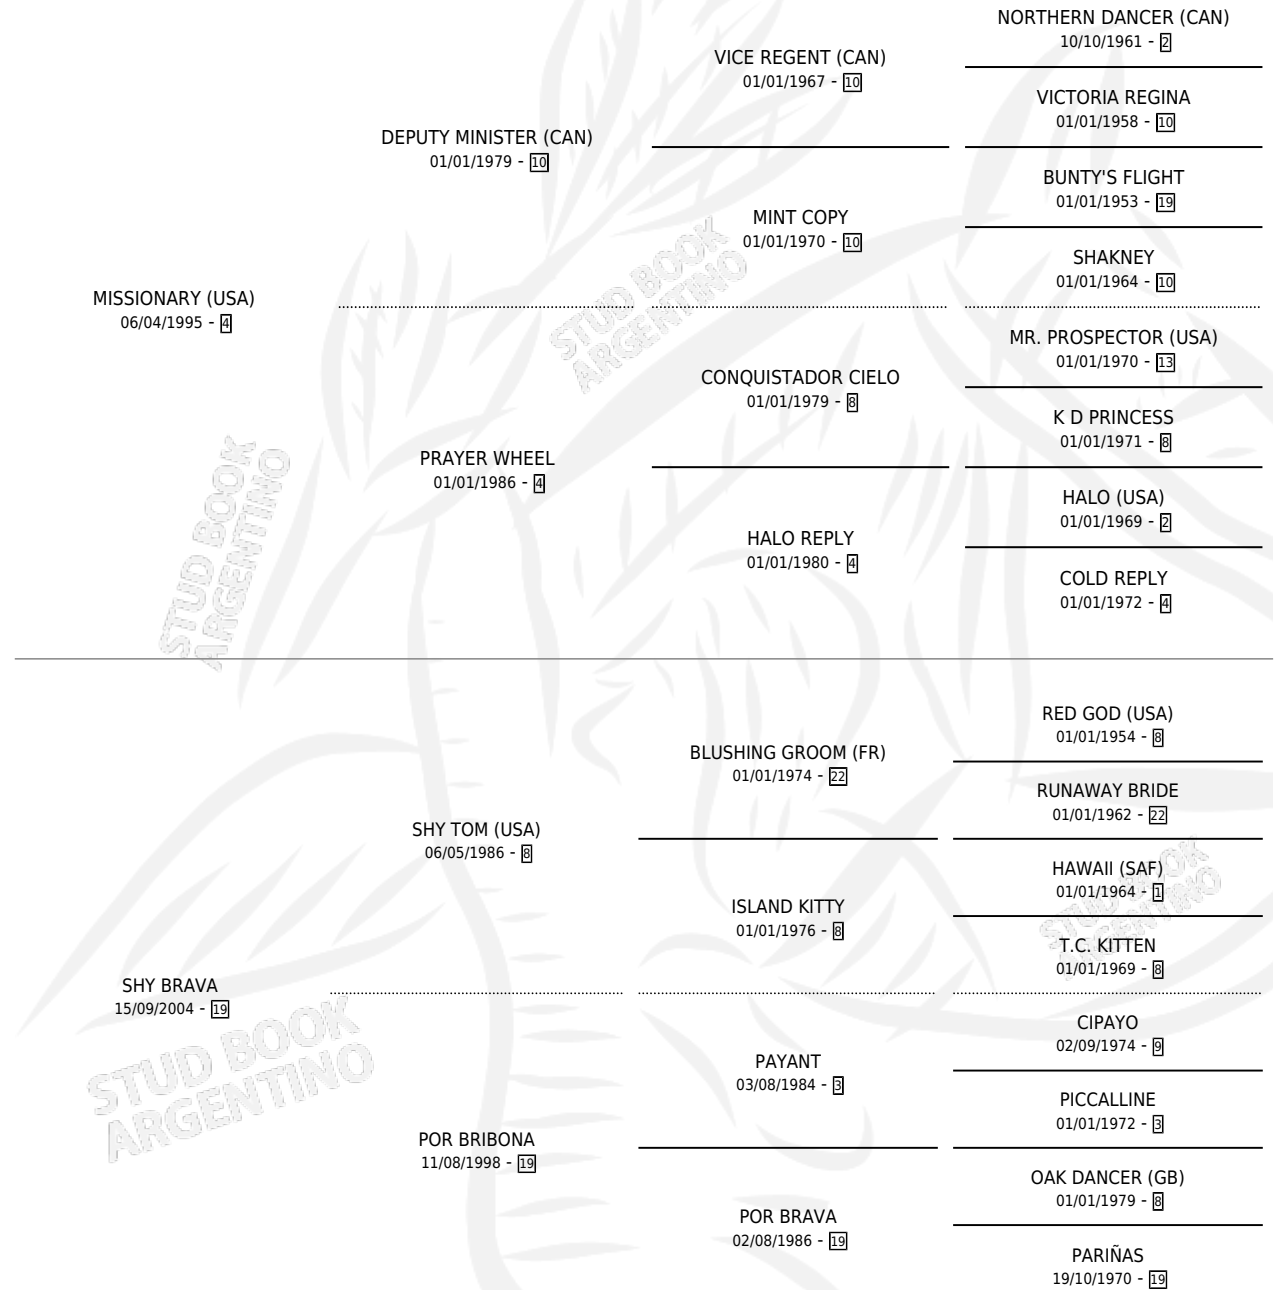

SHY BRAVON

por MISSIONARY (USA) y SHY BRAVA por SHY TOM (USA)

Argentina · Macho · Alazan · SP · 19/08/2015
Familia 19-c · Volumen 42

ESTADO

TIPIFICACIÓN SANGUÍNEA	X
TIPIFICACIÓN POR ADN	✓
PASAPORTE	✓
IDENTIFICACIÓN POR MICROCHIP	✓
REPRODUCTOR	X

Lugar de nacimiento: Alentue
Criador: Alentue

PEDIGREE

SHY BRAVON

Datos oficiales del Stud Book Argentino

Documento generado el 14/05/2026

studbook.org.ar