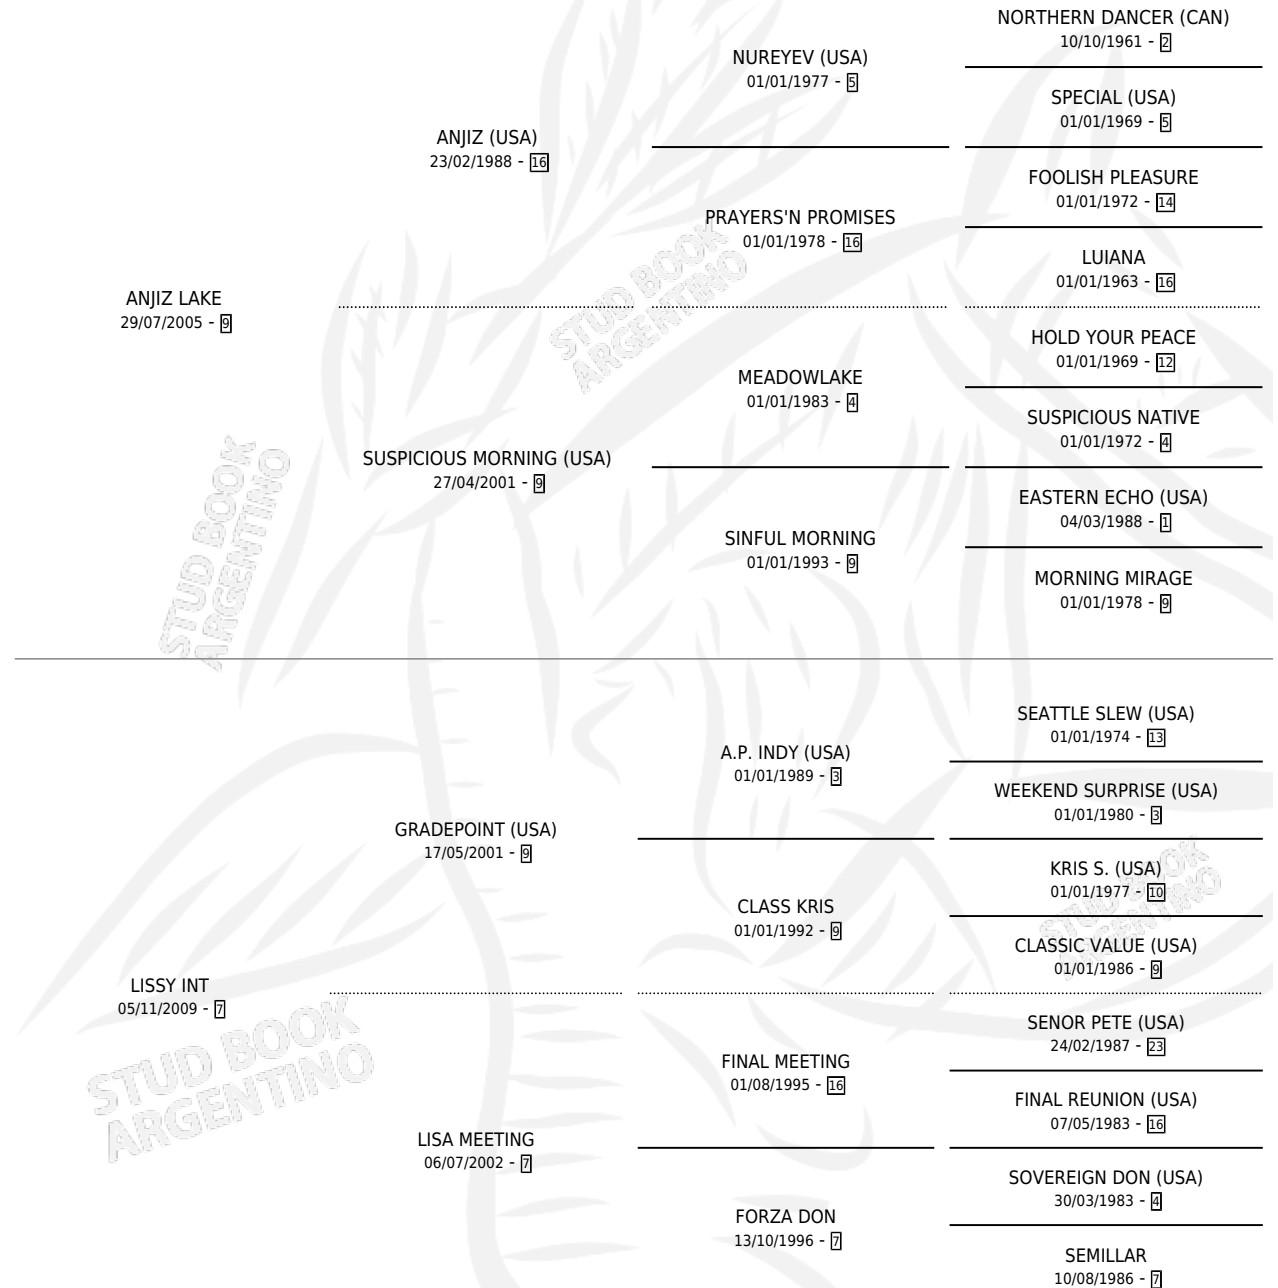

OCEANIA LAKE

por ANJIZ LAKE y LISSY INT por GRADEPOINT (USA)

Argentina · Hembra · Zaino · SP · 20/08/2015
Familia 7 · Volumen 42

ESTADO

TIPIFICACIÓN SANGUÍNEA	X
TIPIFICACIÓN POR ADN	✓
PASAPORTE	✓
IDENTIFICACIÓN POR MICROCHIP	✓
REPRODUCTOR	X

Lugar de nacimiento: Campo particular

Criador: Ayluk Pablo Emilio

PEDIGREE

CAMPAÑA

Solo carreras oficiales de Argentina

POR EDAD

EDAD	CC	1°	2°	3°	4°	5°	NP	CLC	CLG	CLCG1	CLGG1	IMPORTE	GANANCIA / CC
3 AÑOS	1	0	0	0	0	0	1	0	0	0	0	\$6,400	\$6,400
4 AÑOS	7	1	1	1	1	1	2	1	0	0	0	\$292,100	\$41,729
TOTALES	8	1	1	1	1	1	3	1	0	0	0	\$298,500	\$37,313
%		12.5%	12.5%	12.5%	12.5%	12.5%	37.5%	12.5%	0.0%	0.0%	0.0%		