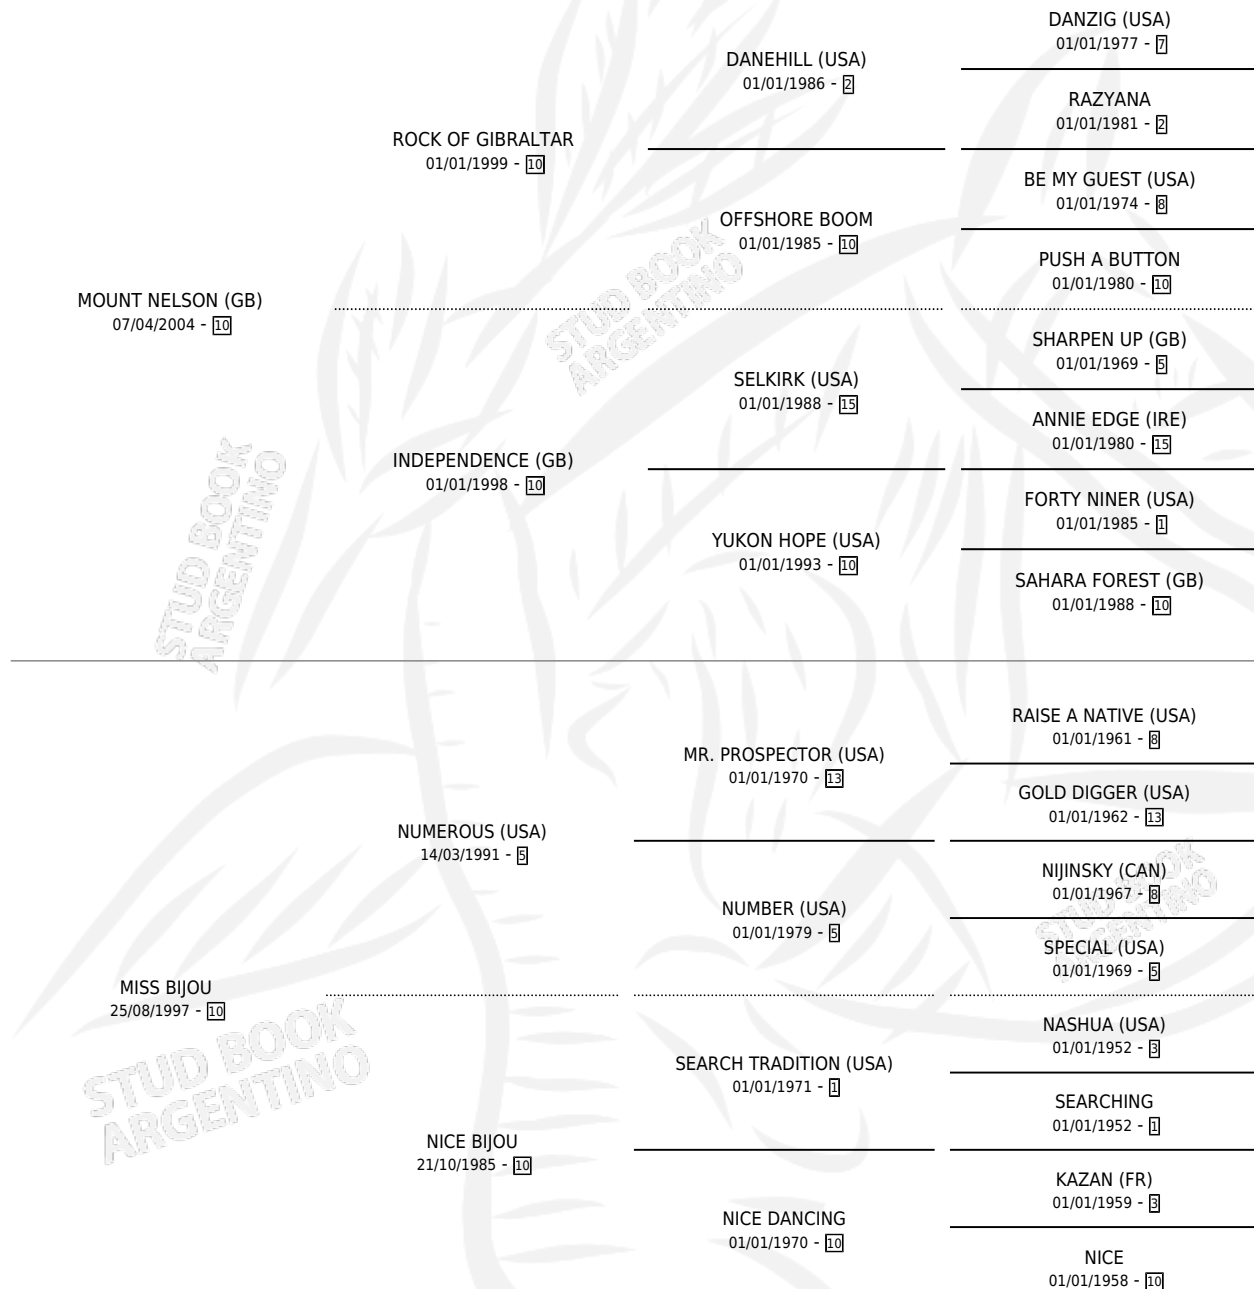

MAS BIJOU

por MOUNT NELSON (GB) y MISS BIJOU por NUMEROUS (USA)

Argentina · Hembra · Zaino · SP · 03/09/2015
Familia 10 · Volumen 42

ESTADO

TIPIFICACIÓN SANGUÍNEA	X
TIPIFICACIÓN POR ADN	✓
PASAPORTE	✓
IDENTIFICACIÓN POR MICROCHIP	✓
REPRODUCTOR	✓

Lugar de nacimiento: Las Casuarinas
Criador: Las Casuarinas

~

HIJOS

	MACHOS	HEMBRAS
4 NACIERON	1	3
SIN ACTUACIONES		

PEDIGREE