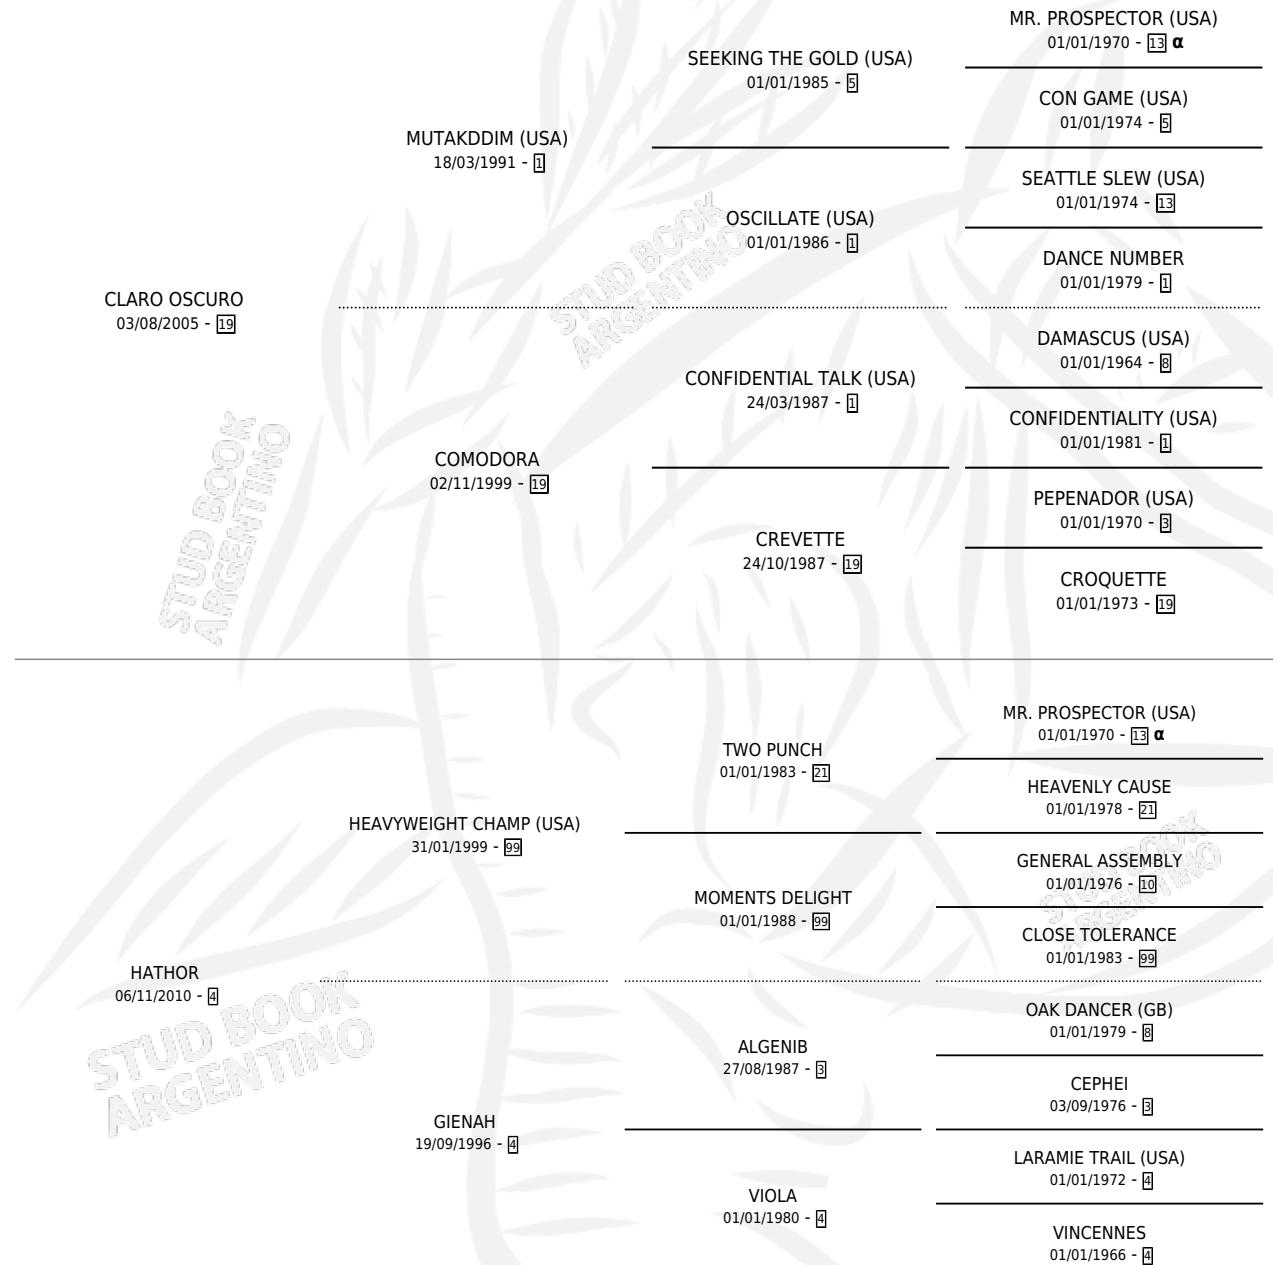

CACHITO CLARO

por CLARO OSCURO y HATHOR por HEAVYWEIGHT
CHAMP (USA)

Argentina · Macho · Alazan · SP · 10/08/2015
Familia 4-I · Volumen 42

ESTADO

| | |
|------------------------------|---|
| TIPIFICACIÓN SANGUÍNEA | X |
| TIPIFICACIÓN POR ADN | X |
| PASAPORTE | X |
| IDENTIFICACIÓN POR MICROCHIP | X |
| REPRODUCTOR | X |

Lugar de nacimiento: La Gran Ilusion
Criador: Corajuria Silvia L

PEDIGREE

INBREEDING : α

CACHITO CLARO

Datos oficiales del Stud Book Argentino

Documento generado el 02/05/2026

studbook.org.ar