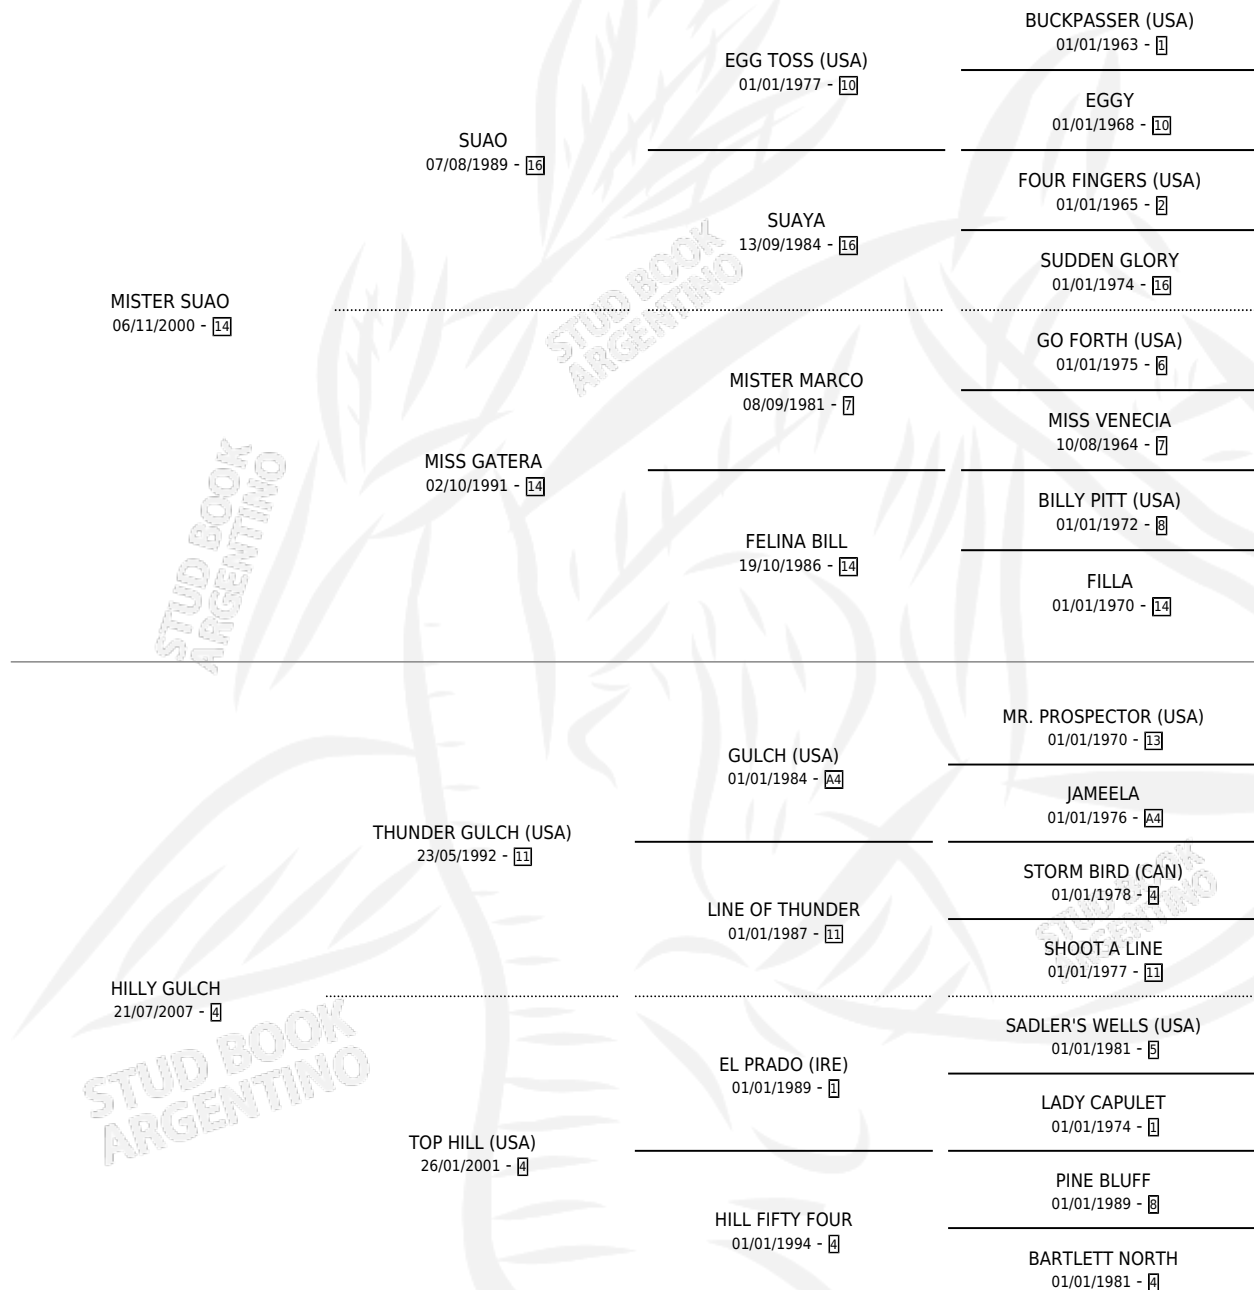

MISS HILLY

por **MISTER SUAQ** y **HILLY GULCH** por **THUNDER GULCH (USA)**

Argentina · Hembra · Zaino Colorado · SP · 12/09/2015
Familia 4-f · Volumen 42

ESTADO

TIPIFICACIÓN SANGUÍNEA	X
TIPIFICACIÓN POR ADN	X
PASAPORTE	X
IDENTIFICACIÓN POR MICROCHIP	X
REPRODUCTOR	X

Lugar de nacimiento: La Oracion

Criador: Erquicia Nestor Horacio

PEDIGREE

MISS HILLY

Datos oficiales del Stud Book Argentino

Documento generado el 07/05/2026

studbook.org.ar