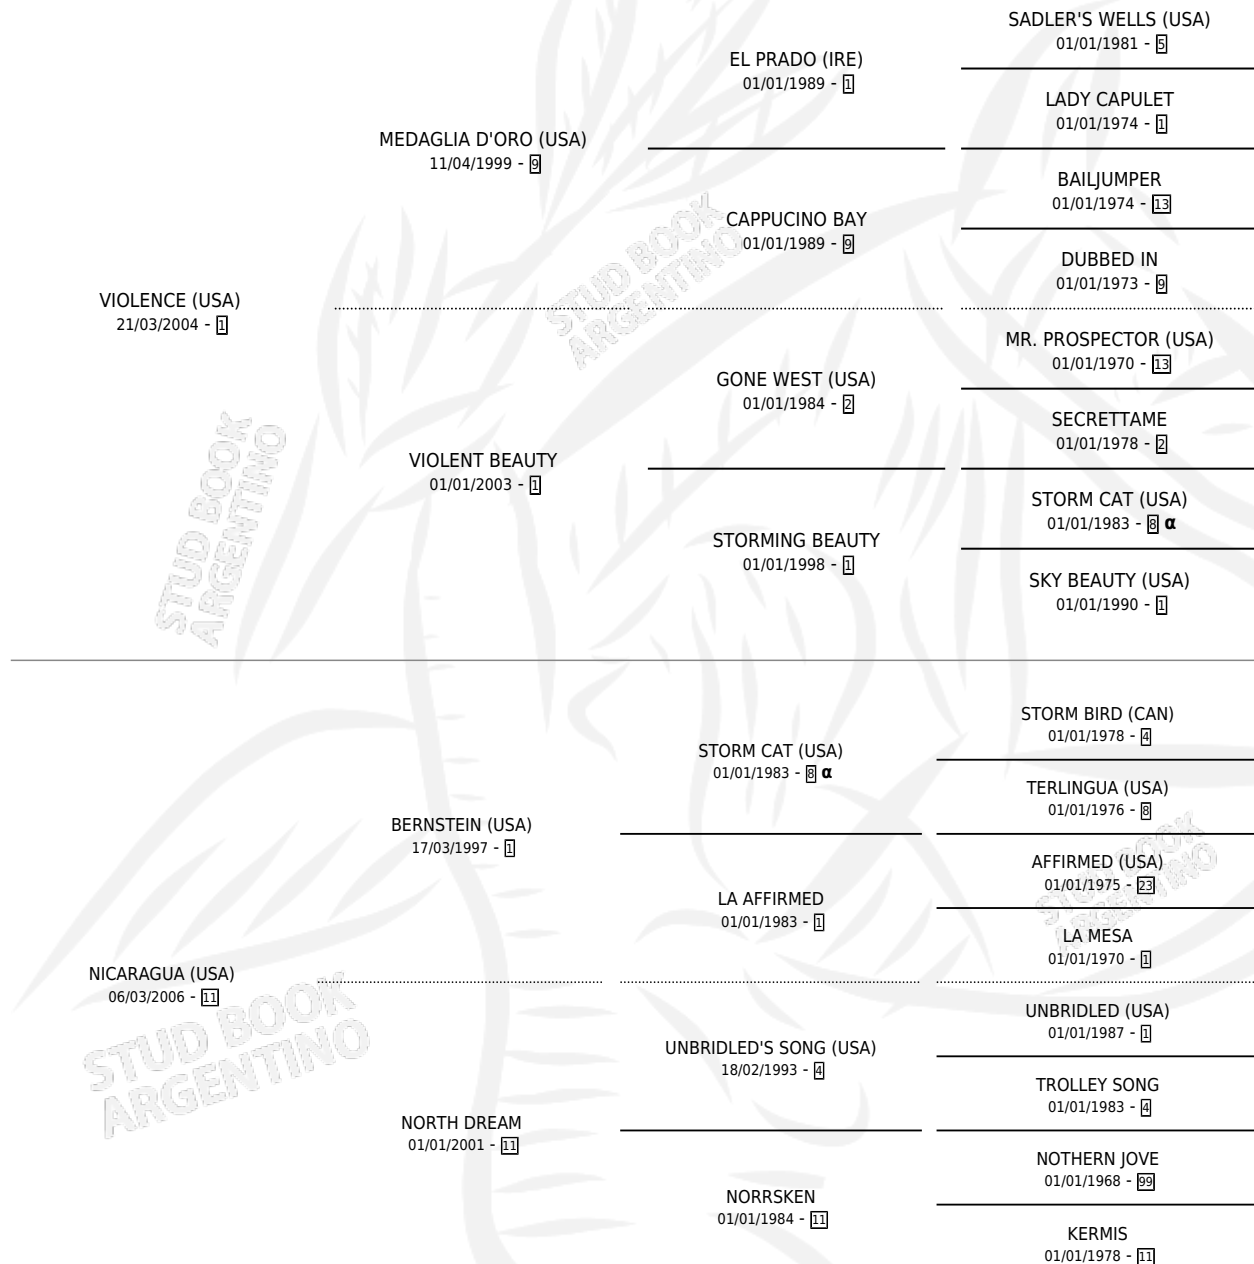

NAPOLETANA

por **VIOLENCE (USA)** y **NICARAGUA (USA)** por **BERNSTEIN (USA)**

Argentina · Hembra · Zaino · SP · 16/08/2015
Familia 11-d · Volumen 42

ESTADO

TIPIFICACIÓN SANGUÍNEA	X
TIPIFICACIÓN POR ADN	✓
PASAPORTE	✓
IDENTIFICACIÓN POR MICROCHIP	✓
REPRODUCTOR	✓

Lugar de nacimiento: La Pasion
Criador: La Pasion

~

HIJOS

	MACHOS	HEMBRAS
1 NACIERON	0	1
SIN ACTUACIONES		

PEDIGREE

INBREEDING : α

CAMPAÑA

Solo carreras oficiales de Argentina