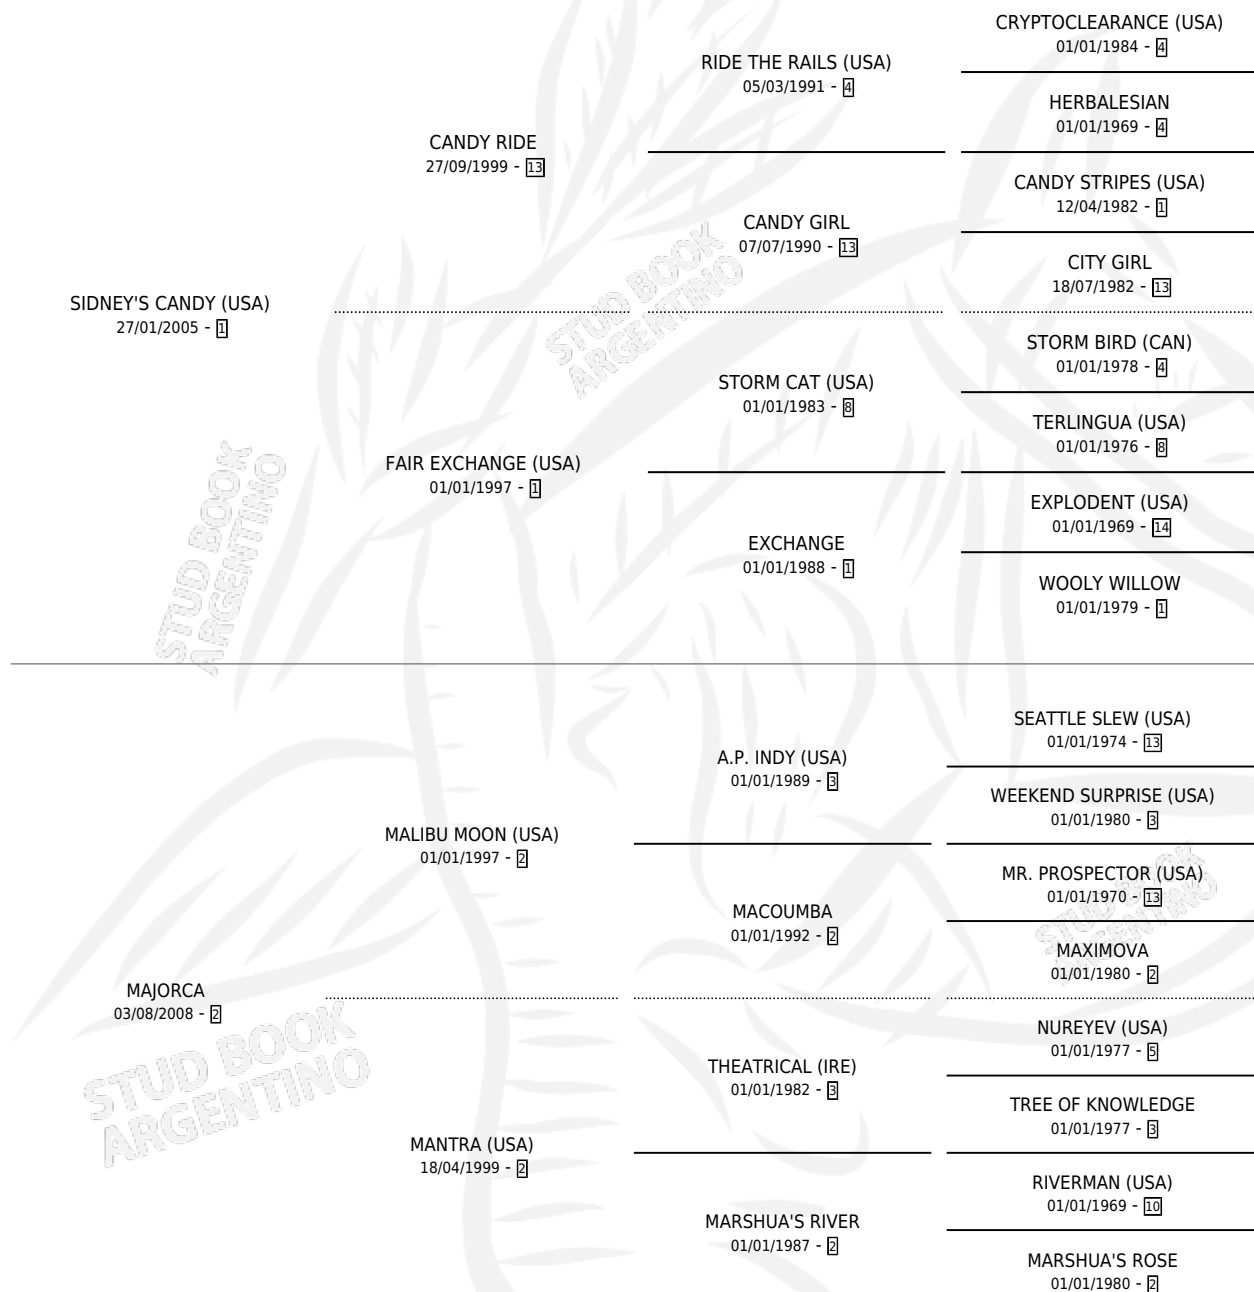

MALOA

por **SIDNEY'S CANDY (USA)** y **MAJORCA** por **MALIBU MOON (USA)**

Argentina · Hembra · Alazan · SP · 18/08/2015
Familia 2-n · Volumen 42

ESTADO

TIPIFICACIÓN SANGUÍNEA	X
TIPIFICACIÓN POR ADN	✓
PASAPORTE	✓
IDENTIFICACIÓN POR MICROCHIP	✓
REPRODUCTOR	✓

Lugar de nacimiento: La Pasion
Criador: La Pasion

~

HIJOS

	MACHOS	HEMBRAS
6 NACIERON	3	3
1 CORRIERON	0	1

SIN ACTUACIONES

PEDIGREE