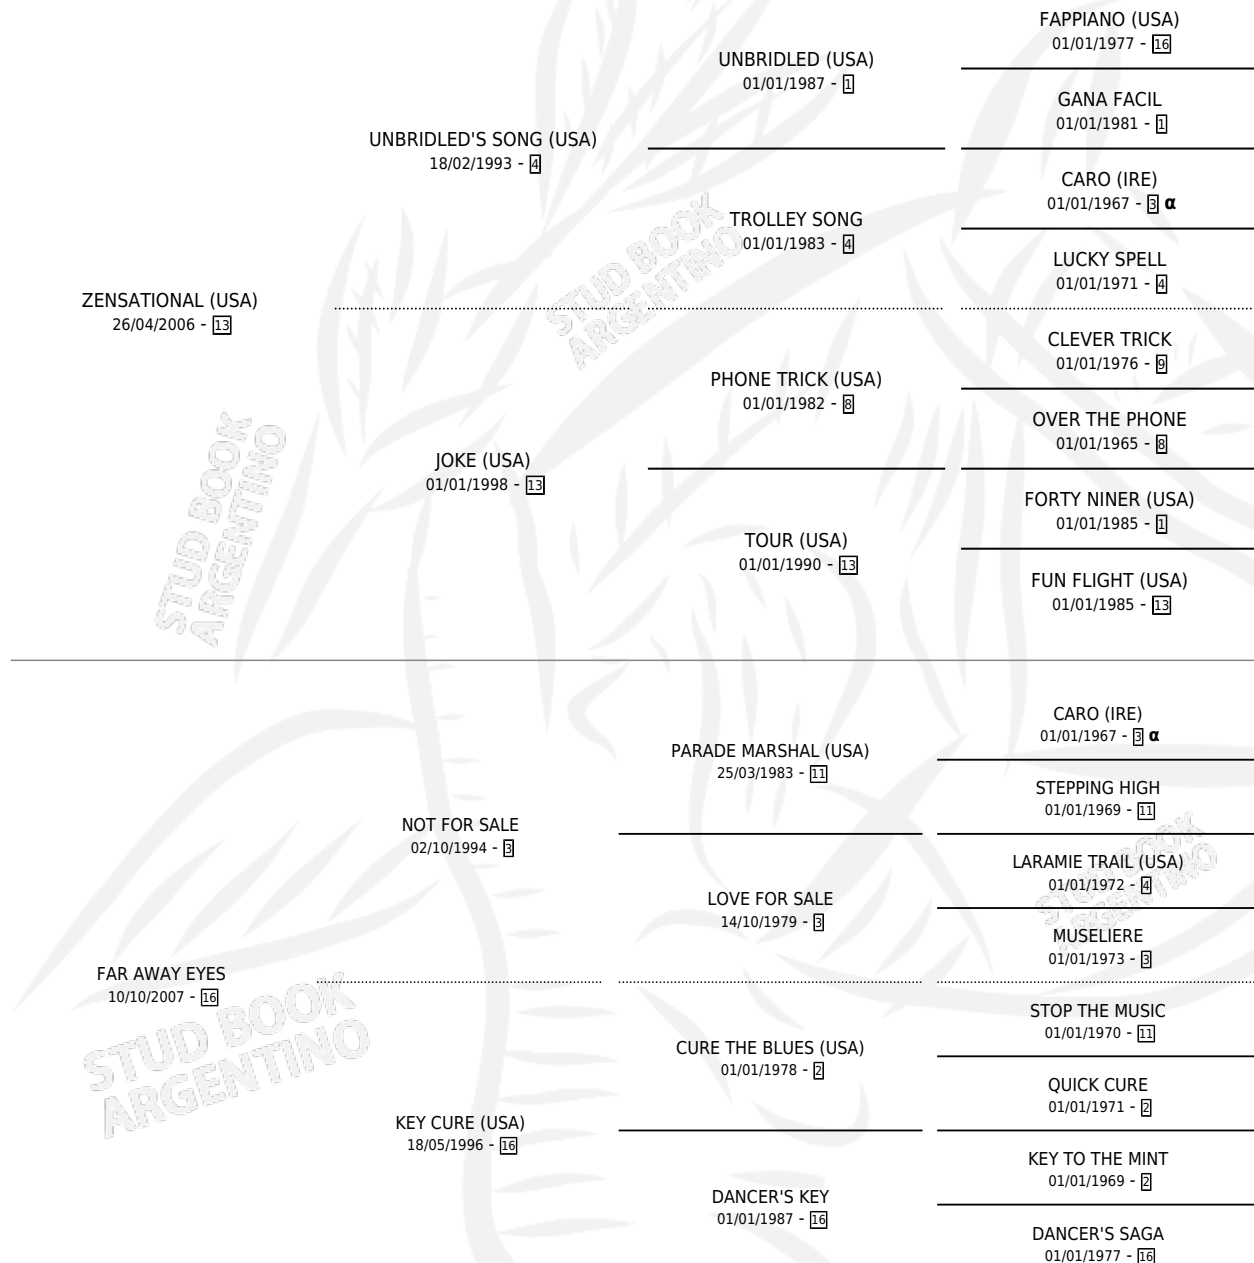

FAR AWAY ZEN

por ZENSATIONAL (USA) y FAR AWAY EYES por NOT FOR SALE

Argentina · Hembra · Zaino · SP · 23/08/2015
Familia 16-g · Volumen 42

ESTADO

TIPIFICACIÓN SANGUÍNEA	X
TIPIFICACIÓN POR ADN	✓
PASAPORTE	✓
IDENTIFICACIÓN POR MICROCHIP	✓
REPRODUCTOR	✓

Lugar de nacimiento: La Pasion
Criador: La Pasion

~

HIJOS

	MACHOS	HEMBRAS
4 NACIERON	2	2
SIN ACTUACIONES		

PEDIGREE

INBREEDING : α

CAMPAÑA

Solo carreras oficiales de Argentina

Ganadora en La Plata - \$429,000, a los 3 años.

POR DISTANCIA

HIPODROMO	CC	1°	2°	3°	4°	5°	NP	CLC	CLG	CLCG1	CLGG1	IMPORTE
LA PLATA	19	1	2	3	2	5	6	0	0	0	0	\$429,000
1100 MTS	4	1	0	0	1	1	1	0	0	0	0	\$187,000
1300 MTS	1	0	0	1	0	0	0	0	0	0	0	\$27,000
1000 MTS	8	0	2	1	1	2	2	0	0	0	0	\$164,600
1200 MTS	6	0	0	1	0	2	3	0	0	0	0	\$50,400
SAN ISIDRO	1	0	0	0	0	0	1	0	0	0	0	\$0
1200 MTS	1	0	0	0	0	0	1	0	0	0	0	\$0

SERVICIOS

Servicios 6 / Nacimientos 4 / Efectividad 66.67%

PADRILLO	PRODUCTO	CRIADOR	1ER SERVICIO	ÚLTIMO SERVICIO
WILLANDER	∅		29/10/2025	05/11/2025
WILLANDER	FAROUK (M Z, 20/10/2025)	EL DOGUITO	24/10/2024	24/10/2024
WILLANDER	FATIWAY (H Z, 16/10/2024)	EL DOGUITO	25/10/2023	29/10/2023
PNEUMATIC (USA)	FACHERO TREMENDO (M Z, 16/10/2023)	EL DOGUITO	31/10/2022	31/10/2022
WILLANDER	∅		26/10/2021	03/11/2021
VAGABUNDO INC	FLOR DE SENSACION (H Z, 17/10/2021)	EL DOGUITO	28/09/2020	08/10/2020