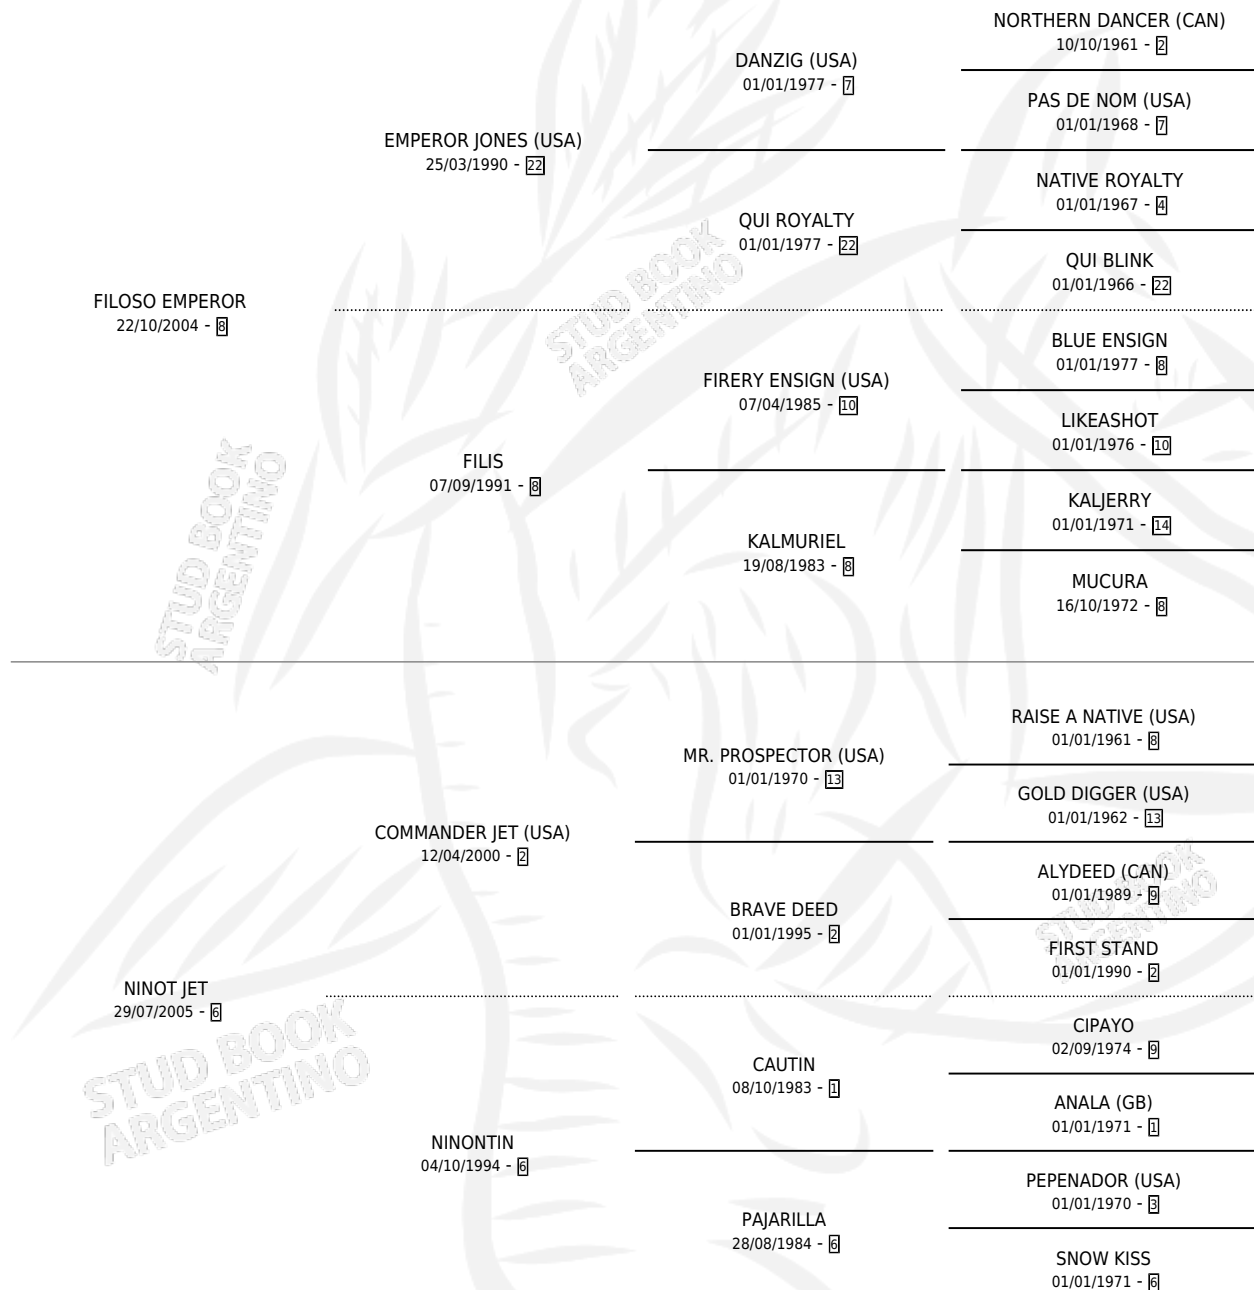

NOTICIA FILOSA

por **FILOSO EMPEROR** y **NINOT JET** por **COMMANDER JET (USA)**

Argentina · Hembra · Zaino · SP · 05/09/2015
Familia 6-f · Volumen 42

ESTADO

TIPIFICACIÓN SANGUÍNEA	X
TIPIFICACIÓN POR ADN	✓
PASAPORTE	✓
IDENTIFICACIÓN POR MICROCHIP	✓
REPRODUCTOR	✓

Lugar de nacimiento: Los Desagues
Criador: Bruno Juan Carlos Virgilio

~

HIJOS

	MACHOS	HEMBRAS
1 NACIERON	0	1
SIN ACTUACIONES		

PEDIGREE

CAMPAÑA

Solo carreras oficiales de Argentina

POR EDAD