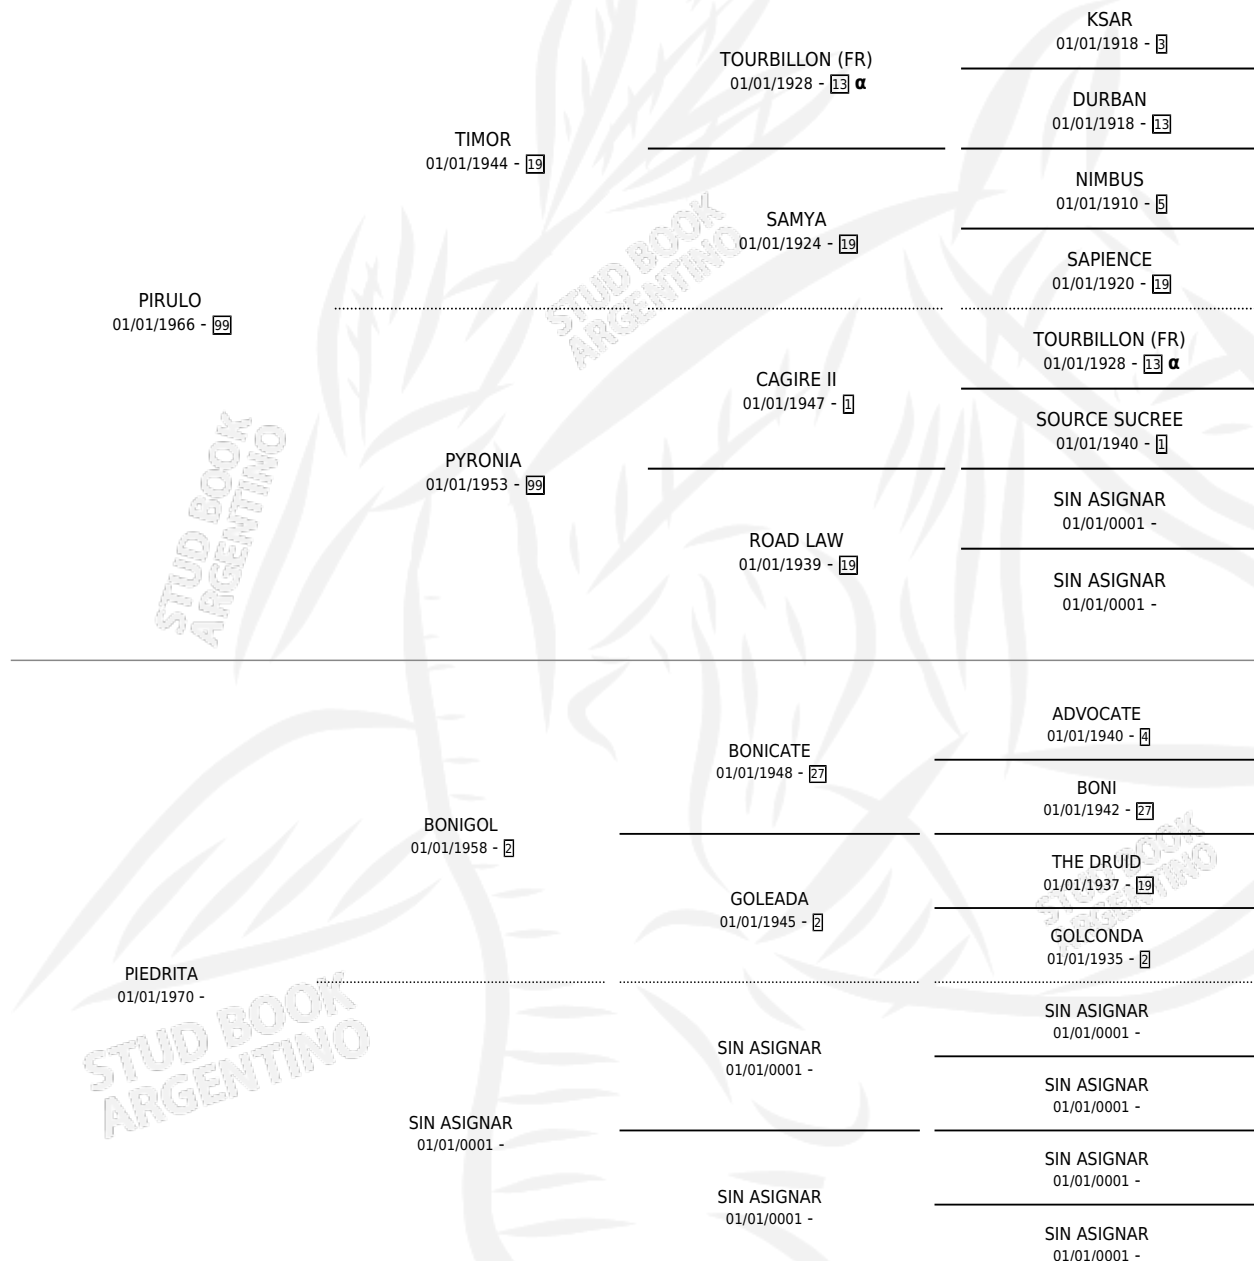

PIEDRERITA

por PIRULO y PIEDRITA por BONIGOL

Argentina · Hembra · Alazan · SP · 01/01/1976
Familia · Volumen 29

ESTADO

TIPIFICACIÓN SANGUÍNEA	X
TIPIFICACIÓN POR ADN	X
PASAPORTE	X
IDENTIFICACIÓN POR MICROCHIP	X
REPRODUCTOR	✓

Lugar de nacimiento: Campo particular

Criador: Sin dato

~

HIJOS

	MACHOS	HEMBRAS
2 NACIERON	1	1
1 CORRIERON	1	0

SIN ACTUACIONES

PEDIGREE

INBREEDING : α

S

mientos 2 / Efectividad 100%

PADRILLO	PRODUCTO	CRIADOR	1ER SERVICIO	ÚLTIMO SERVICIO
CONTRAFILO	PATA LIGERA (H A, 20/09/1984)	SIN DATO		
EL PINO	ABIYU (M A, 15/09/1985)	SIN DATO		

PIEDRERITA

Datos oficiales del Stud Book Argentino