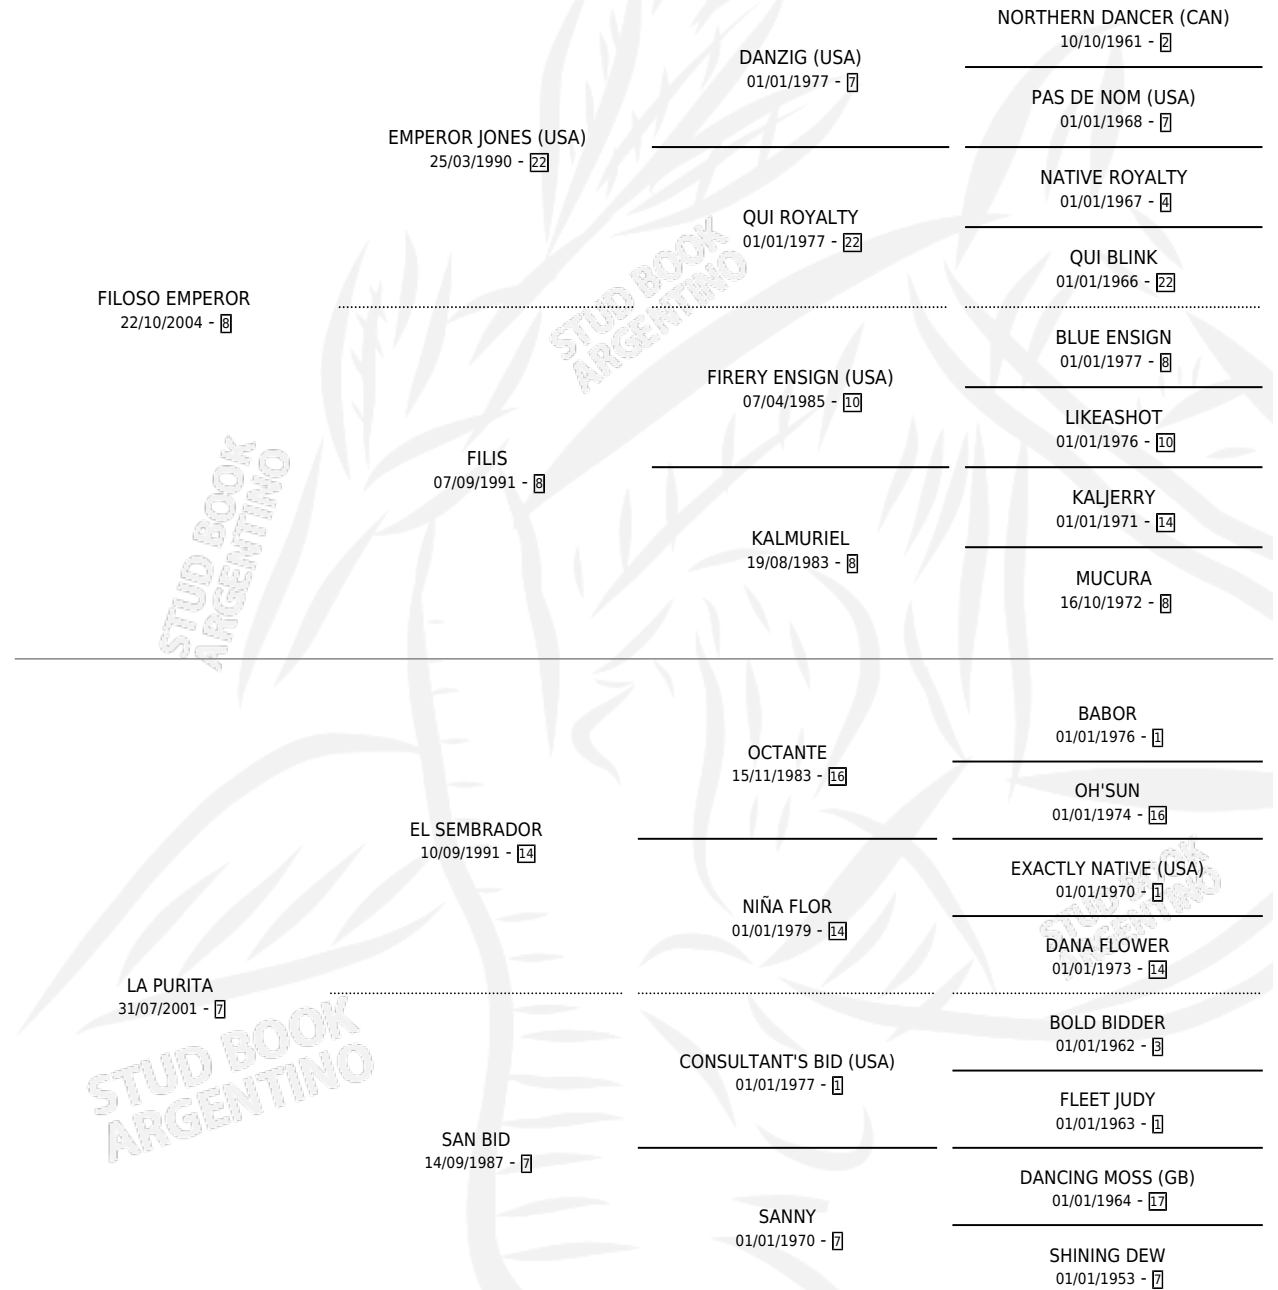

JERATSALE

por **FILOSO EMPEROR** y **LA PURITA** por **EL SEMBRADOR**

Argentina · Hembra · Zaino · SP · 23/08/2015
Familia 7-a · Volumen 42

ESTADO

TIPIFICACIÓN SANGUÍNEA	X
TIPIFICACIÓN POR ADN	X
PASAPORTE	X
IDENTIFICACIÓN POR MICROCHIP	X
REPRODUCTOR	X

Lugar de nacimiento: Los Desagues
Criador: El Tala

PEDIGREE

JERATSALE

Datos oficiales del Stud Book Argentino

Documento generado el 09/06/2026

studbook.org.ar