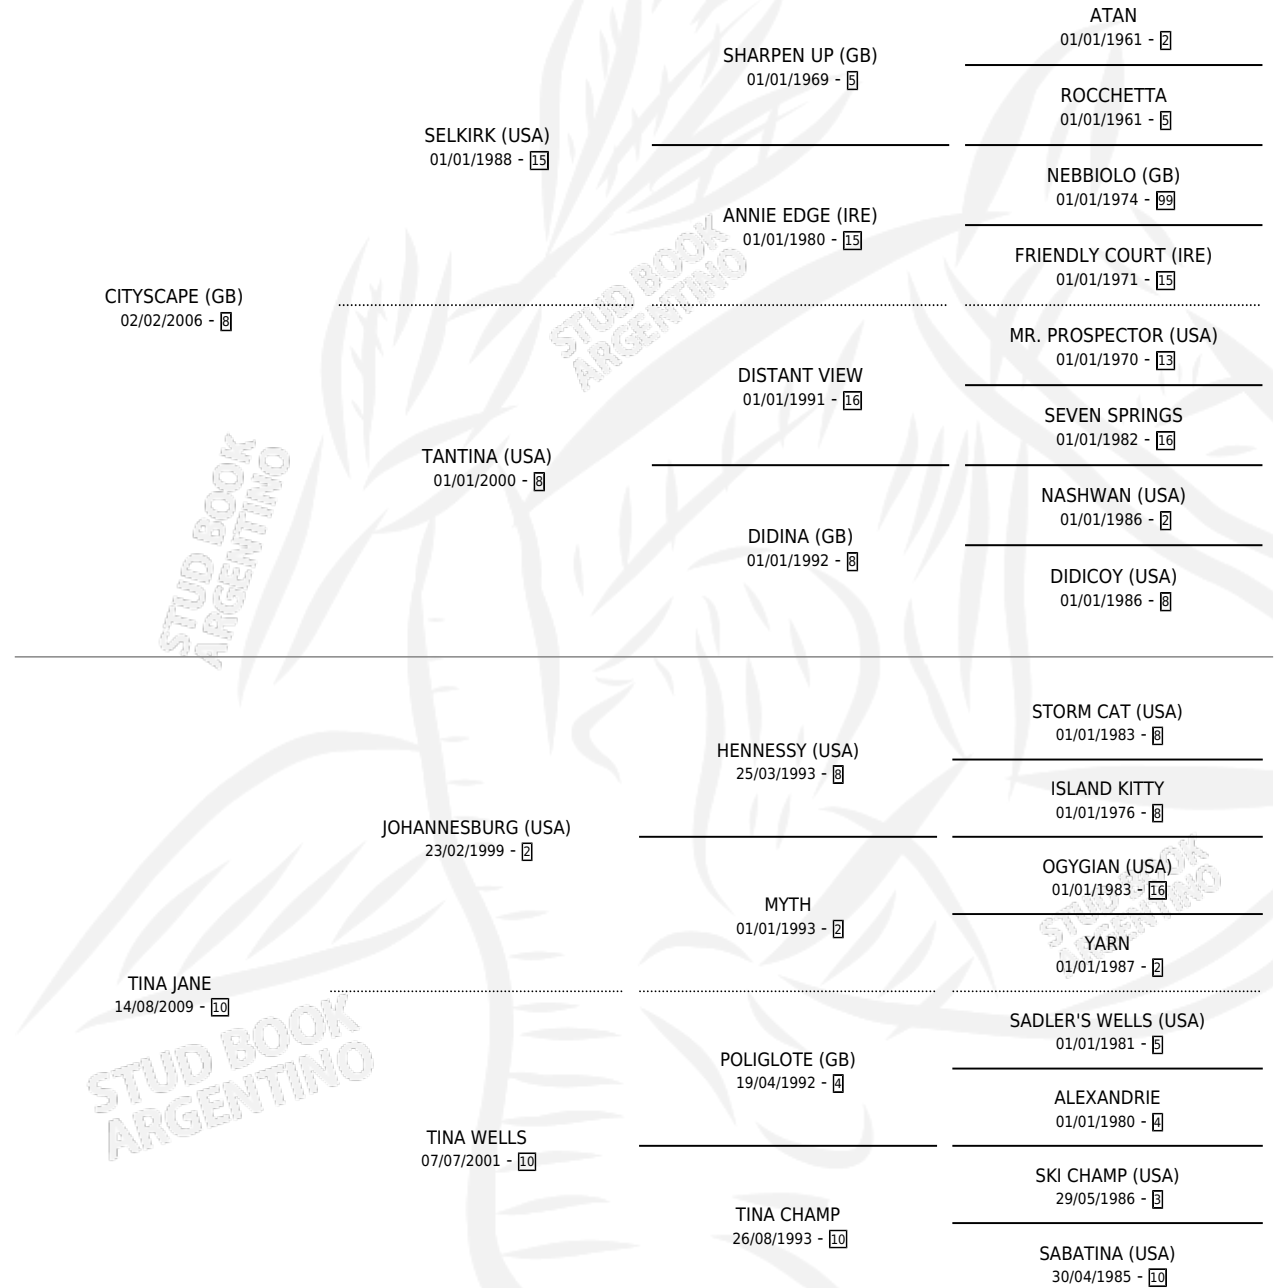

CITY JANE

por CITYSCAPE (GB) y TINA JANE por JOHANNESBURG (USA)

Argentina · Hembra · Alazan · SP · 17/08/2015
Familia 10 · Volumen 42

ESTADO

TIPIFICACIÓN SANGUÍNEA	X
TIPIFICACIÓN POR ADN	✓
PASAPORTE	✓
IDENTIFICACIÓN POR MICROCHIP	✓
REPRODUCTOR	✓

Lugar de nacimiento: Firmamento
Criador: Firmamento

~

HIJOS

	MACHOS	HEMBRAS
2 NACIERON	1	1
SIN ACTUACIONES		

PEDIGREE

CAMPAÑA

Solo carreras oficiales de Argentina

POR EDAD