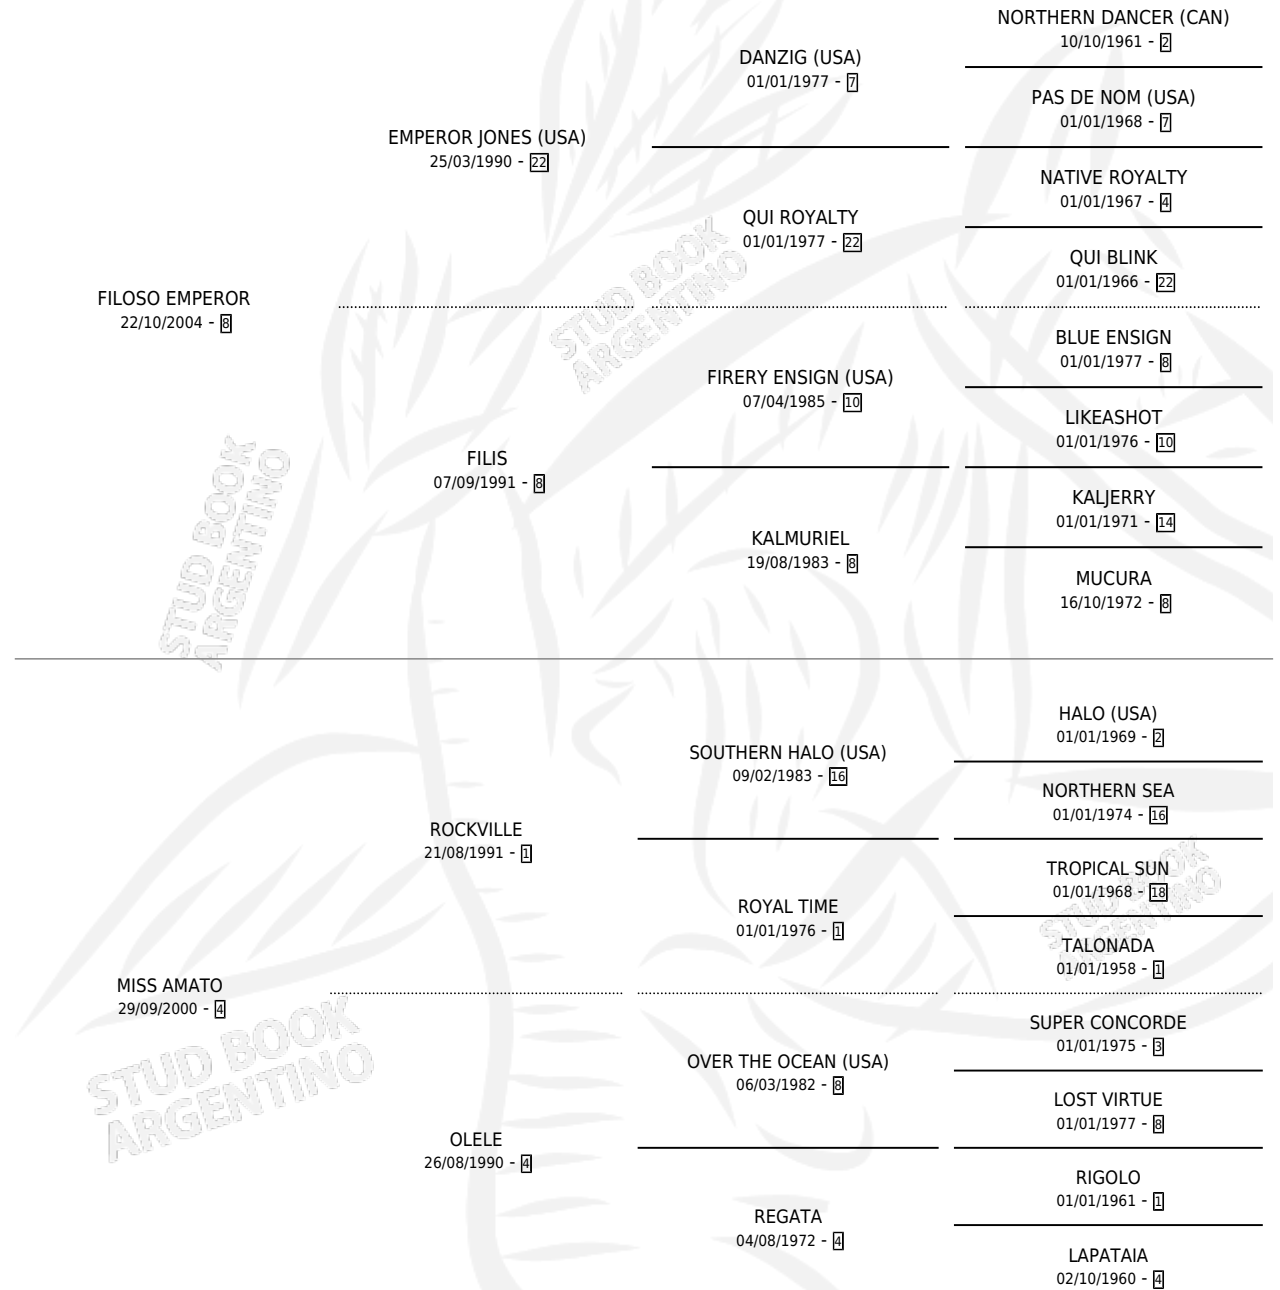

ONUR AXAL

por **FILOSO EMPEROR** y **MISS AMATO** por **ROCKVILLE**

Argentina · Macho · Zaino Colorado · SP · 23/08/2015
Familia 4-k · Volumen 42

ESTADO

TIPIFICACIÓN SANGUÍNEA	X
TIPIFICACIÓN POR ADN	✓
PASAPORTE	✓
IDENTIFICACIÓN POR MICROCHIP	✓
REPRODUCTOR	X

Lugar de nacimiento: Los Desagues

Criador: Crespo Pedro Manuel

PEDIGREE