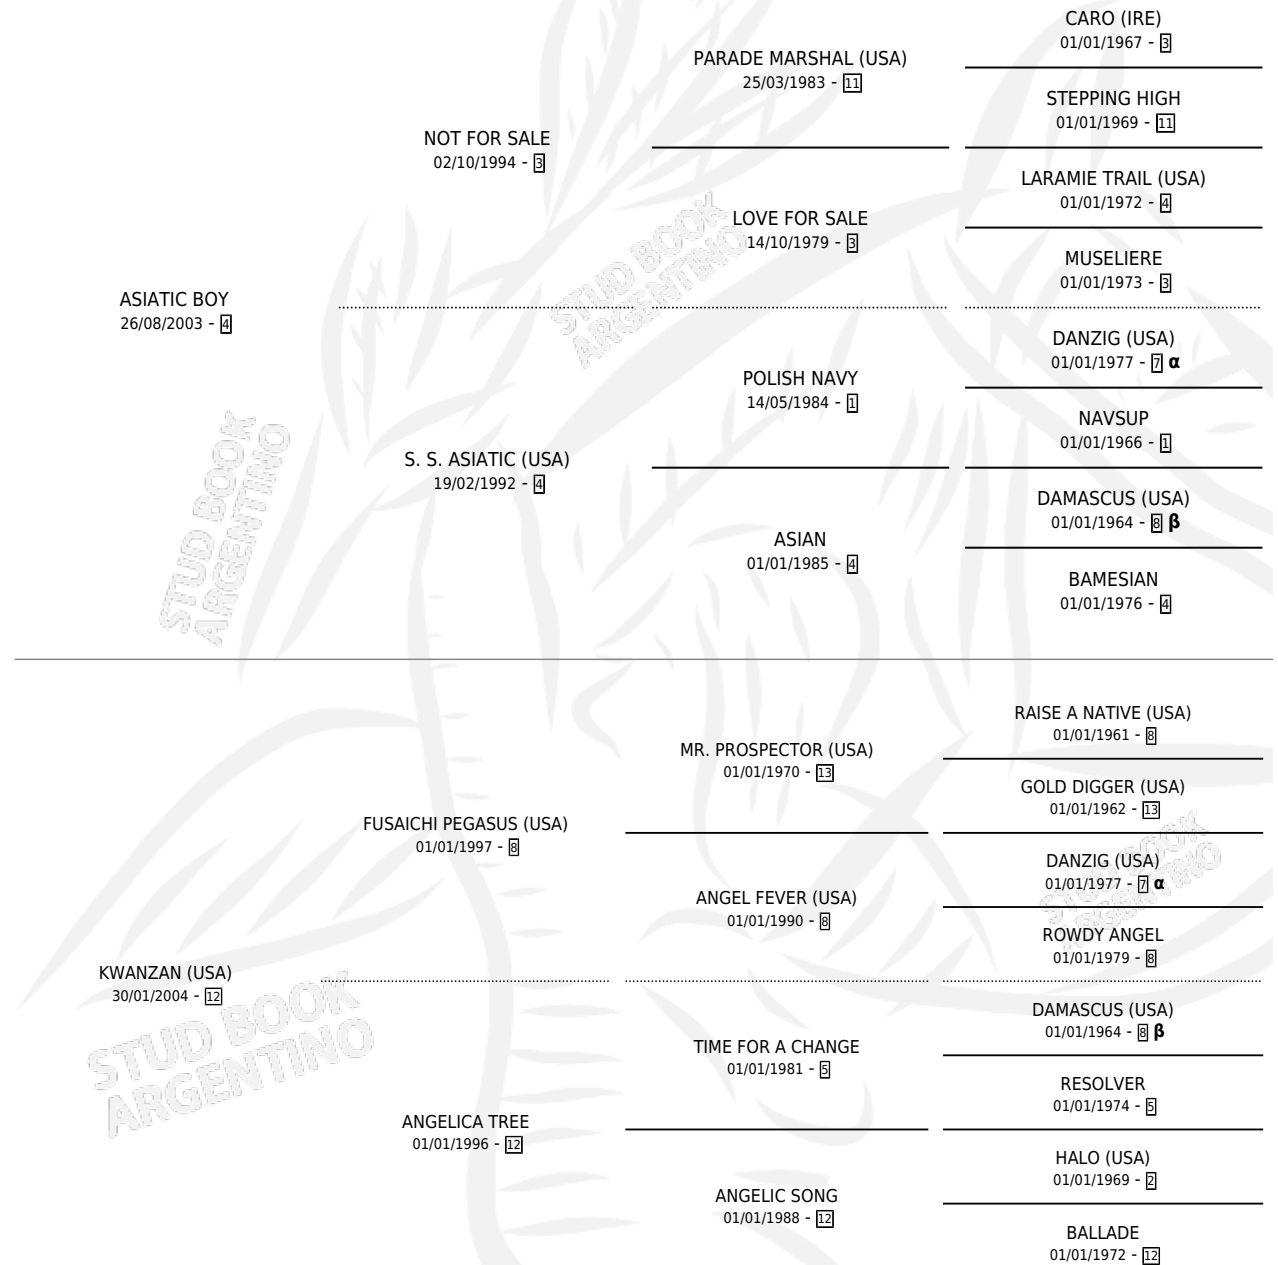

ANZAN BOY

por ASIATIC BOY y KWANZAN (USA) por FUSAICHI PEGASUS (USA)

Argentina · Macho · Alazan · SP · 15/08/2015
Familia 12-c · Volumen 42

ESTADO

TIPIFICACIÓN SANGUÍNEA	X
TIPIFICACIÓN POR ADN	✓
PASAPORTE	✓
IDENTIFICACIÓN POR MICROCHIP	✓
REPRODUCTOR	X

Lugar de nacimiento: Firmamento
Criador: Firmamento

PEDIGREE

INBREEDING : α, β

CAMPAÑA

Solo carreras oficiales de Argentina

POR EDAD

EDAD	CC	1°	2°	3°	4°	5°	NP	CLC	CLG	CLCG1	CLGG1	IMPORTE	GANANCIA / CC
2 AÑOS	2	0	0	0	0	0	2	0	0	0	0	\$0	\$0
3 AÑOS	1	0	0	0	0	0	1	0	0	0	0	\$0	\$0
4 AÑOS	2	0	0	0	0	0	2	0	0	0	0	\$0	\$0
5 AÑOS	9	1	3	2	1	2	0	0	0	0	0	\$313,503	\$34,834
6 AÑOS	6	1	1	0	0	0	4	0	0	0	0	\$158,700	\$26,450
TOTALES	20	2	4	2	1	2	9	0	0	0	0	\$472,203	\$23,610
%		10.0%	20.0%	10.0%	5.0%	10.0%	45.0%	0.0%	0.0%	0.0%	0.0%		

Ganador de 2 carreras en San Isidro y Palermo - \$472,203, a los 5 y 6 años.

POR DISTANCIA

HIPODROMO	CC	1°	2°	3°	4°	5°	NP	CLC	CLG	CLCG1	CLGG1	IMPORTE
SAN ISIDRO	15	1	4	2	0	1	7	0	0	0	0	\$330,803
1200 MTS	8	1	2	0	0	1	4	0	0	0	0	\$199,850
1400 MTS	5	0	2	0	0	0	3	0	0	0	0	\$88,953
1600 MTS	2	0	0	2	0	0	0	0	0	0	0	\$42,000
PALERMO	5	1	0	0	1	1	2	0	0	0	0	\$141,400
1400 MTS	4	1	0	0	1	0	2	0	0	0	0	\$136,500
1200 MTS	1	0	0	0	0	1	0	0	0	0	0	\$4,900