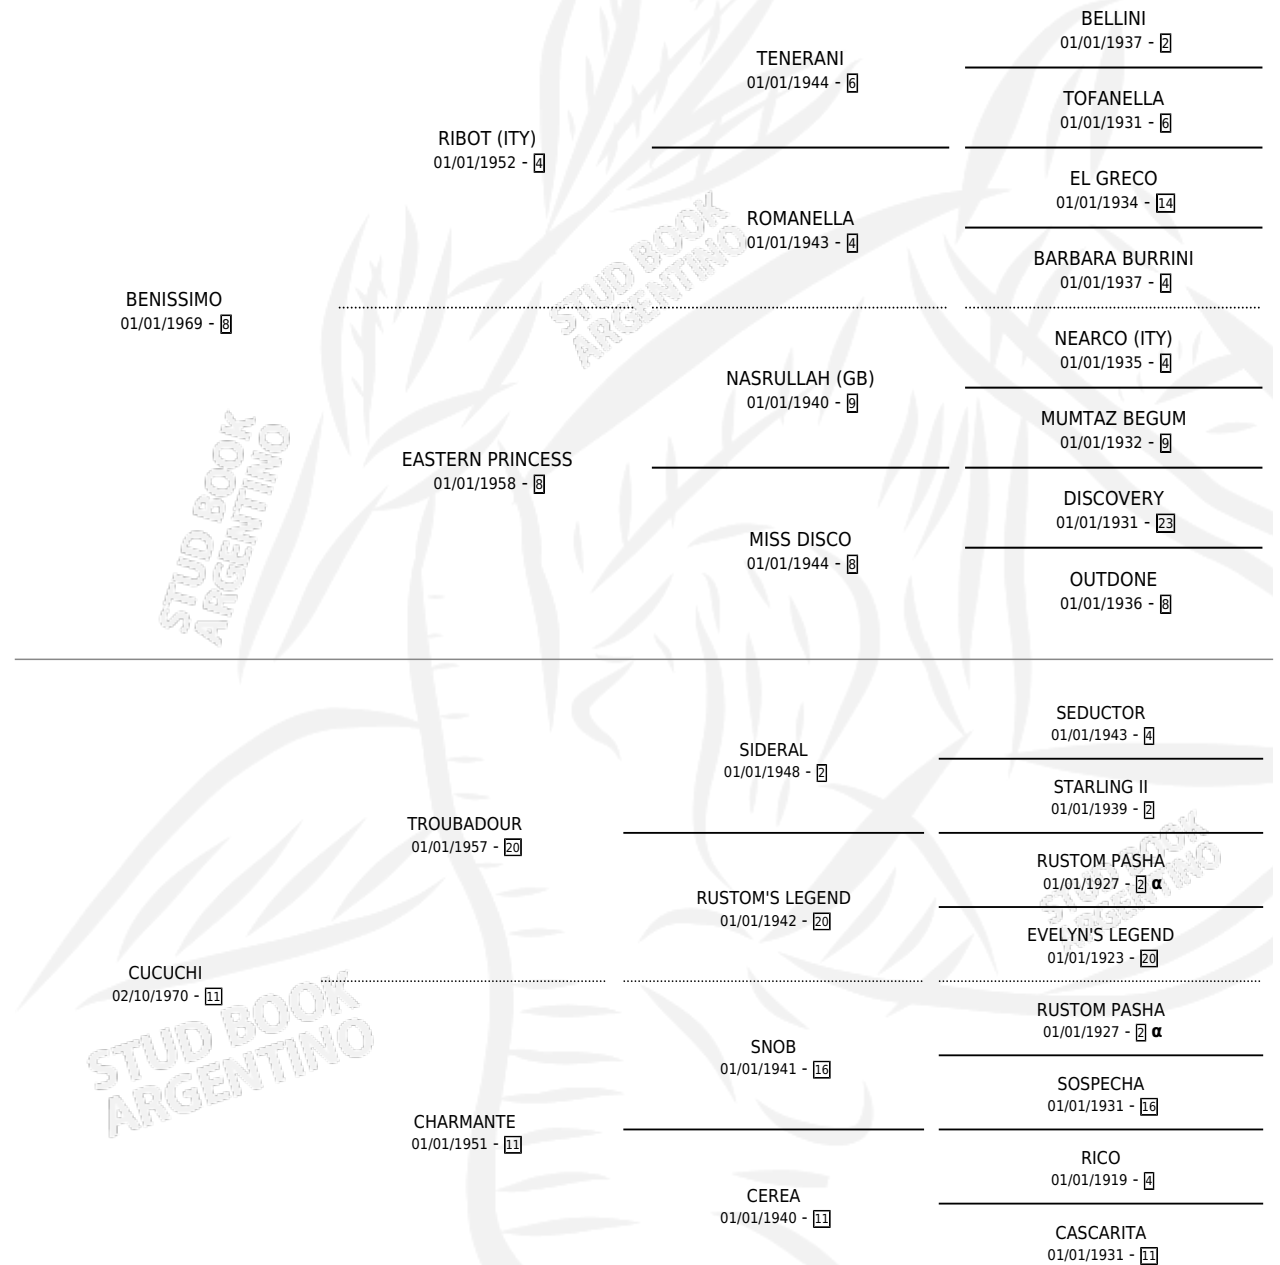

CELINETTE

por **BENISSIMO** y **CUCUCHI** por **TROUBADOUR**

Argentina · Hembra · No Consigna · SP · 28/10/1976
Familia 11 · Volumen 29

ESTADO

TIPIFICACIÓN SANGUÍNEA	X
TIPIFICACIÓN POR ADN	X
PASAPORTE	X
IDENTIFICACIÓN POR MICROCHIP	X
REPRODUCTOR	X

Lugar de nacimiento: Campo particular

Criador: Sin dato

PEDIGREE

INBREEDING : α

CAMPAÑA

Solo carreras oficiales de Argentina

POR EDAD

EDAD	CC	1°	2°	3°	4°	5°	NP	CLC	CLG	CLCG1	CLGG1	IMPORTE	GANANCIA / CC
3 AÑOS	1	1	0	0	0	0	0	0	0	0	0	\$0	\$0
4 AÑOS	1	1	0	0	0	0	0	0	0	0	0	\$0	\$0
TOTALES	2	2	0	0	0	0	0	0	0	0	0	\$0	\$0
%		100%	0.0%	0.0%	0.0%	0.0%	0.0%	0.0%	0.0%	0.0%	0.0%		

Invicta Ganadora de 2 carreras en La Plata, a los 3 y 4 años.

POR DISTANCIA

HIPODROMO	CC	1°	2°	3°	4°	5°	NP	CLC	CLG	CLCG1	CLGG1	IMPORTE
LA PLATA	2	2	0	0	0	0	0	0	0	0	0	\$0
0 MTS	2	2	0	0	0	0	0	0	0	0	0	\$0

POR PISTA