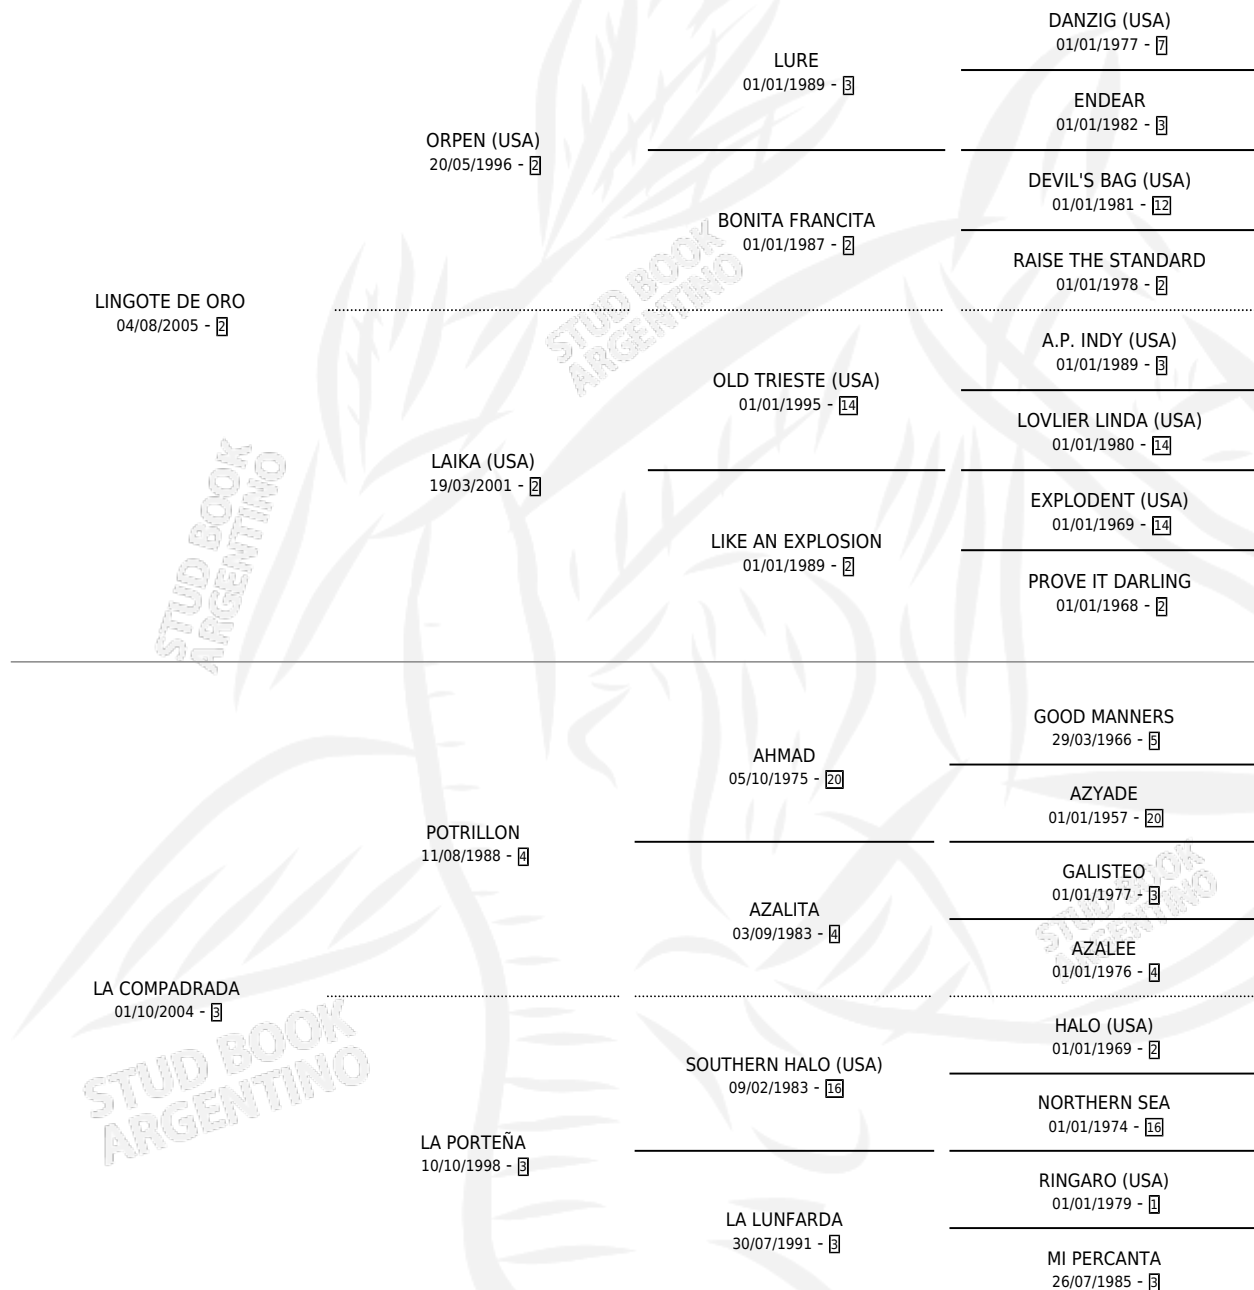

LA RECOPADA

por LINGOTE DE ORO y LA COMPADRADA por POTRILLON

Argentina · Hembra · Zaino · SP · 17/08/2015
Familia 3-h · Volumen 42

ESTADO

TIPIFICACIÓN SANGUÍNEA	X
TIPIFICACIÓN POR ADN	✓
PASAPORTE	✓
IDENTIFICACIÓN POR MICROCHIP	✓
REPRODUCTOR	✓

Lugar de nacimiento: Santa Ines
Criador: Santa Ines

~

HIJOS

	MACHOS	HEMBRAS
1 NACIERON	0	1

SIN ACTUACIONES

PEDIGREE

CAMPAÑA

Solo carreras oficiales de Argentina