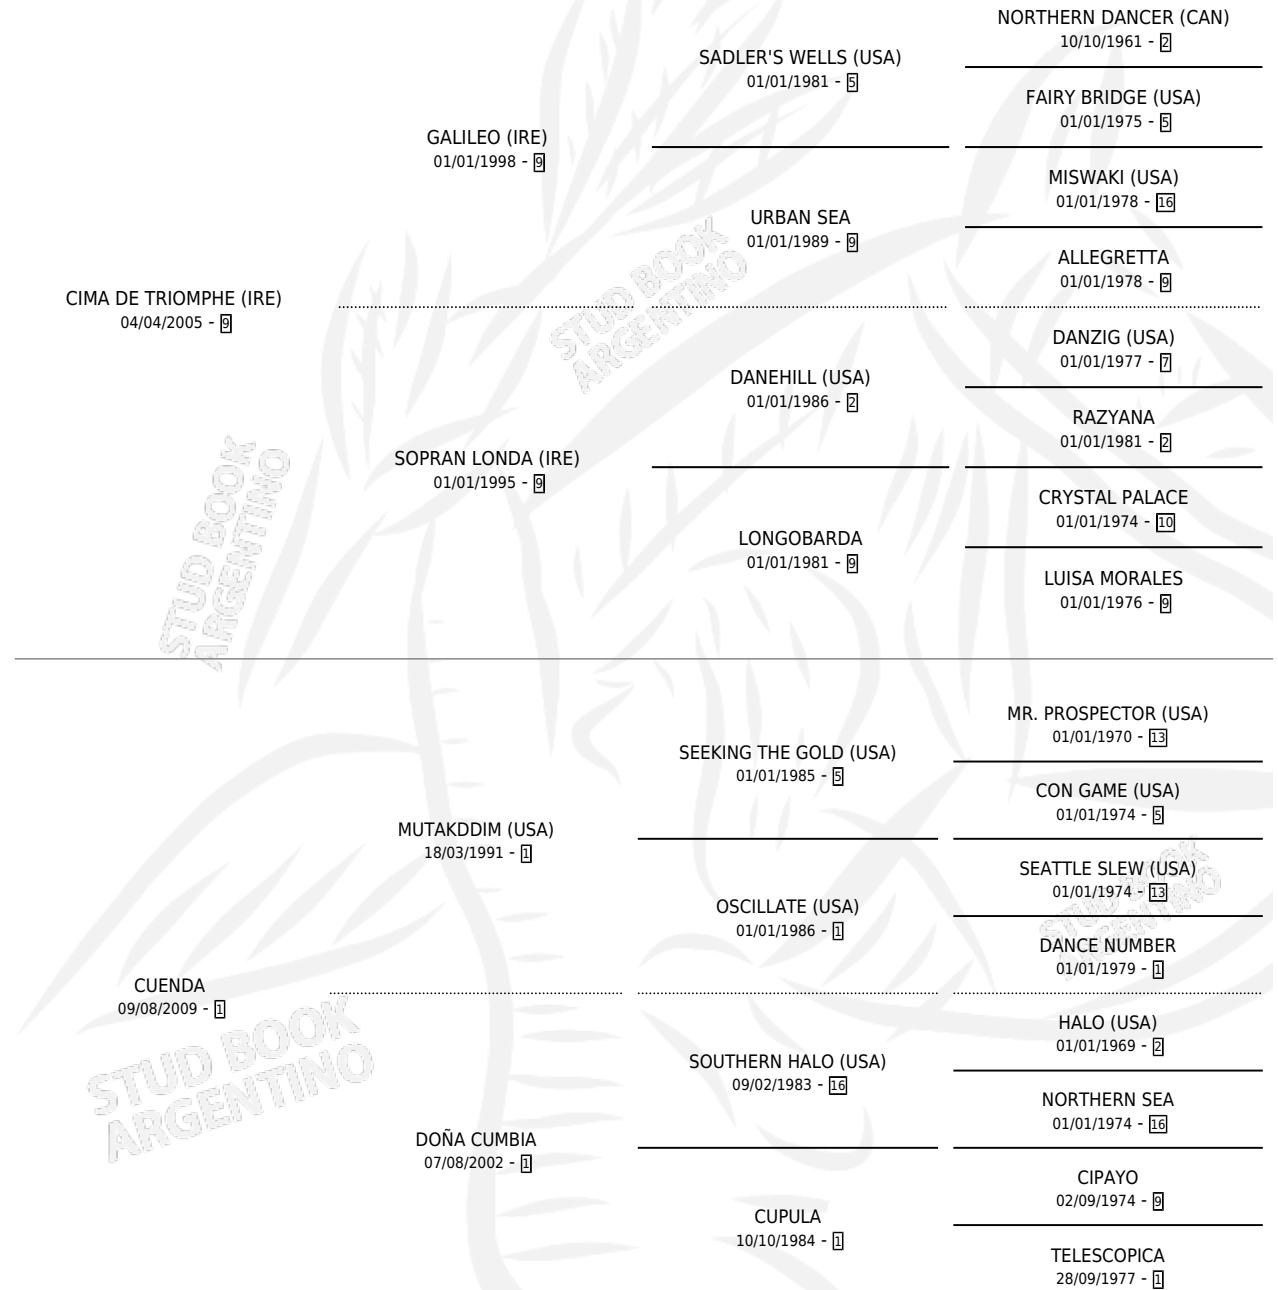

CUAMBA

por CIMA DE TRIOMPHE (IRE) y CUENDA por
MUTAKDDIM (USA)

Argentina · Hembra · Tordillo · SP · 21/08/2015
Familia 1-s · Volumen 42

ESTADO

TIPIFICACIÓN SANGUÍNEA	X
TIPIFICACIÓN POR ADN	✓
PASAPORTE	✓
IDENTIFICACIÓN POR MICROCHIP	✓
REPRODUCTOR	✓

Lugar de nacimiento: Santa Ines
Criador: Santa Ines

~

HIJOS

	MACHOS	HEMBRAS
2 NACIERON	0	2
2 CORRIERON	0	2
1 GANARON	0	1
0 GANADORES CL	0 GANADORES GR	0 GANADORES G1

PEDIGREE