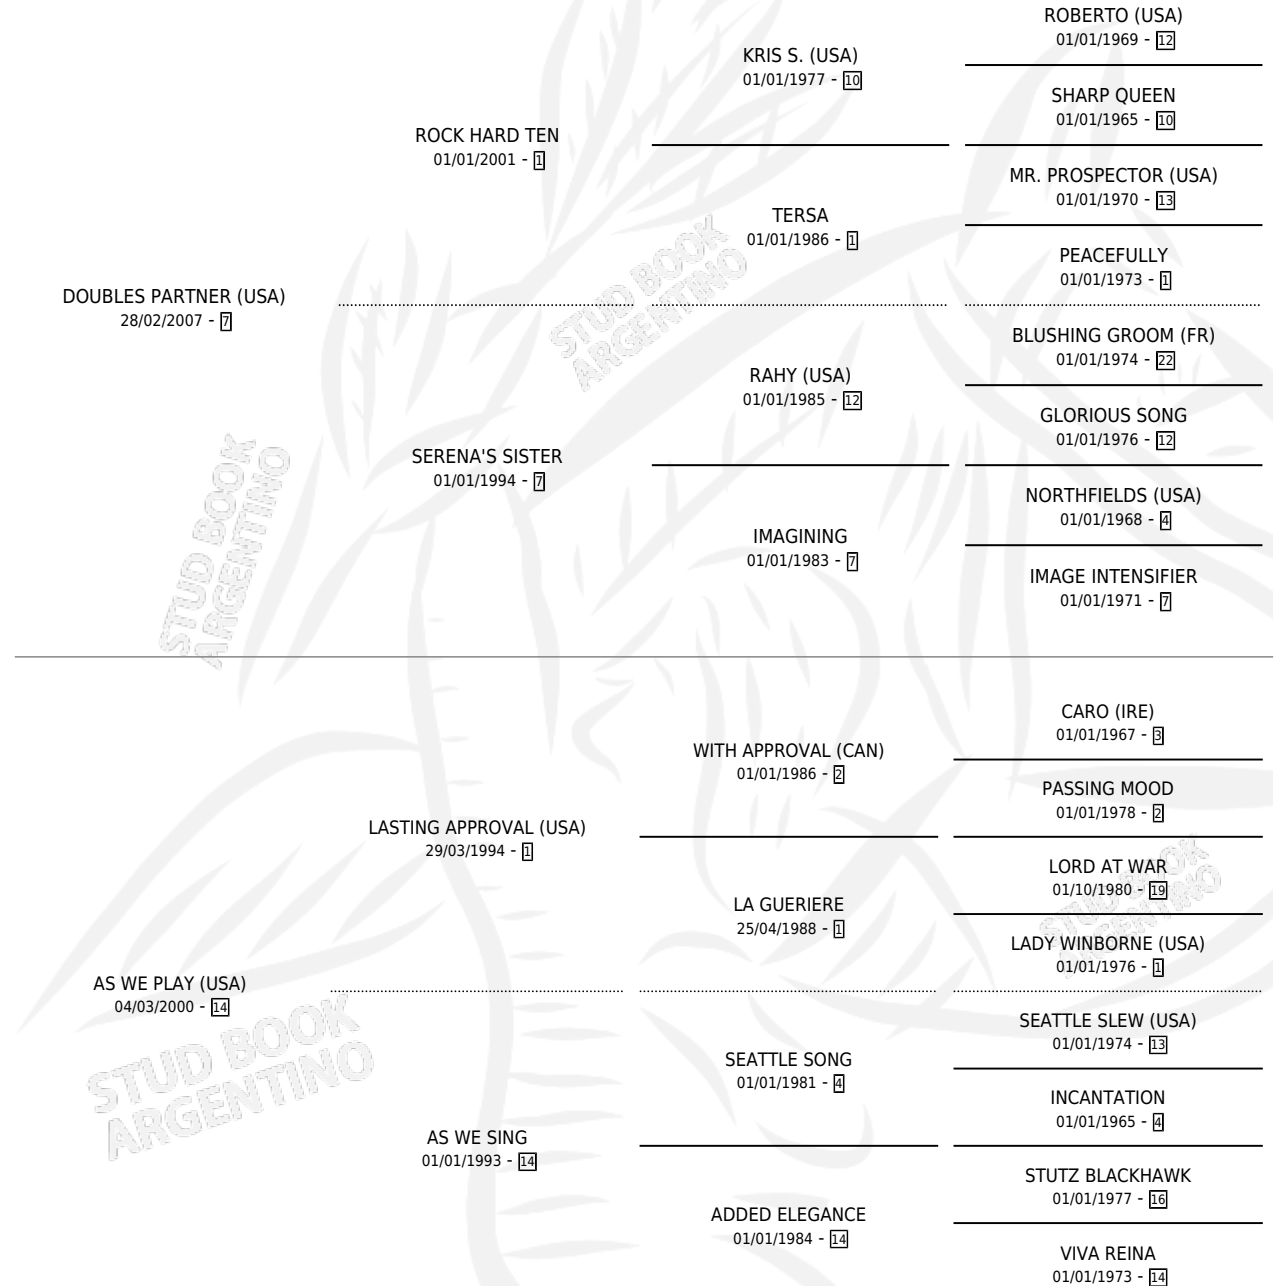

ADVANTAGE SERVER

por **DOUBLES PARTNER (USA)** y **AS WE PLAY (USA)** por **LASTING APPROVAL (USA)**

Argentina · Hembra · Tordillo · SP · 18/08/2015
Familia 14-c · Volumen 42

ESTADO

TIPIFICACIÓN SANGUÍNEA	X
TIPIFICACIÓN POR ADN	✓
PASAPORTE	✓
IDENTIFICACIÓN POR MICROCHIP	✓
REPRODUCTOR	X

Lugar de nacimiento: San Francisco De Pilar
Criador: San Francisco De Pilar

PEDIGREE

CAMPAÑA

Solo carreras oficiales de Argentina

POR EDAD

EDAD	CC	1°	2°	3°	4°	5°	NP	CLC	CLG	CLCG1	CLGG1	IMPORTE	GANANCIA / CC
3 AÑOS	1	0	0	0	0	0	1	0	0	0	0	\$0	\$0
4 AÑOS	3	0	0	0	0	0	3	0	0	0	0	\$0	\$0
TOTALES	4	0	0	0	0	0	4	0	0	0	0	\$0	\$0
%		0.0%	0.0%	0.0%	0.0%	0.0%	100%	0.0%	0.0%	0.0%	0.0%		