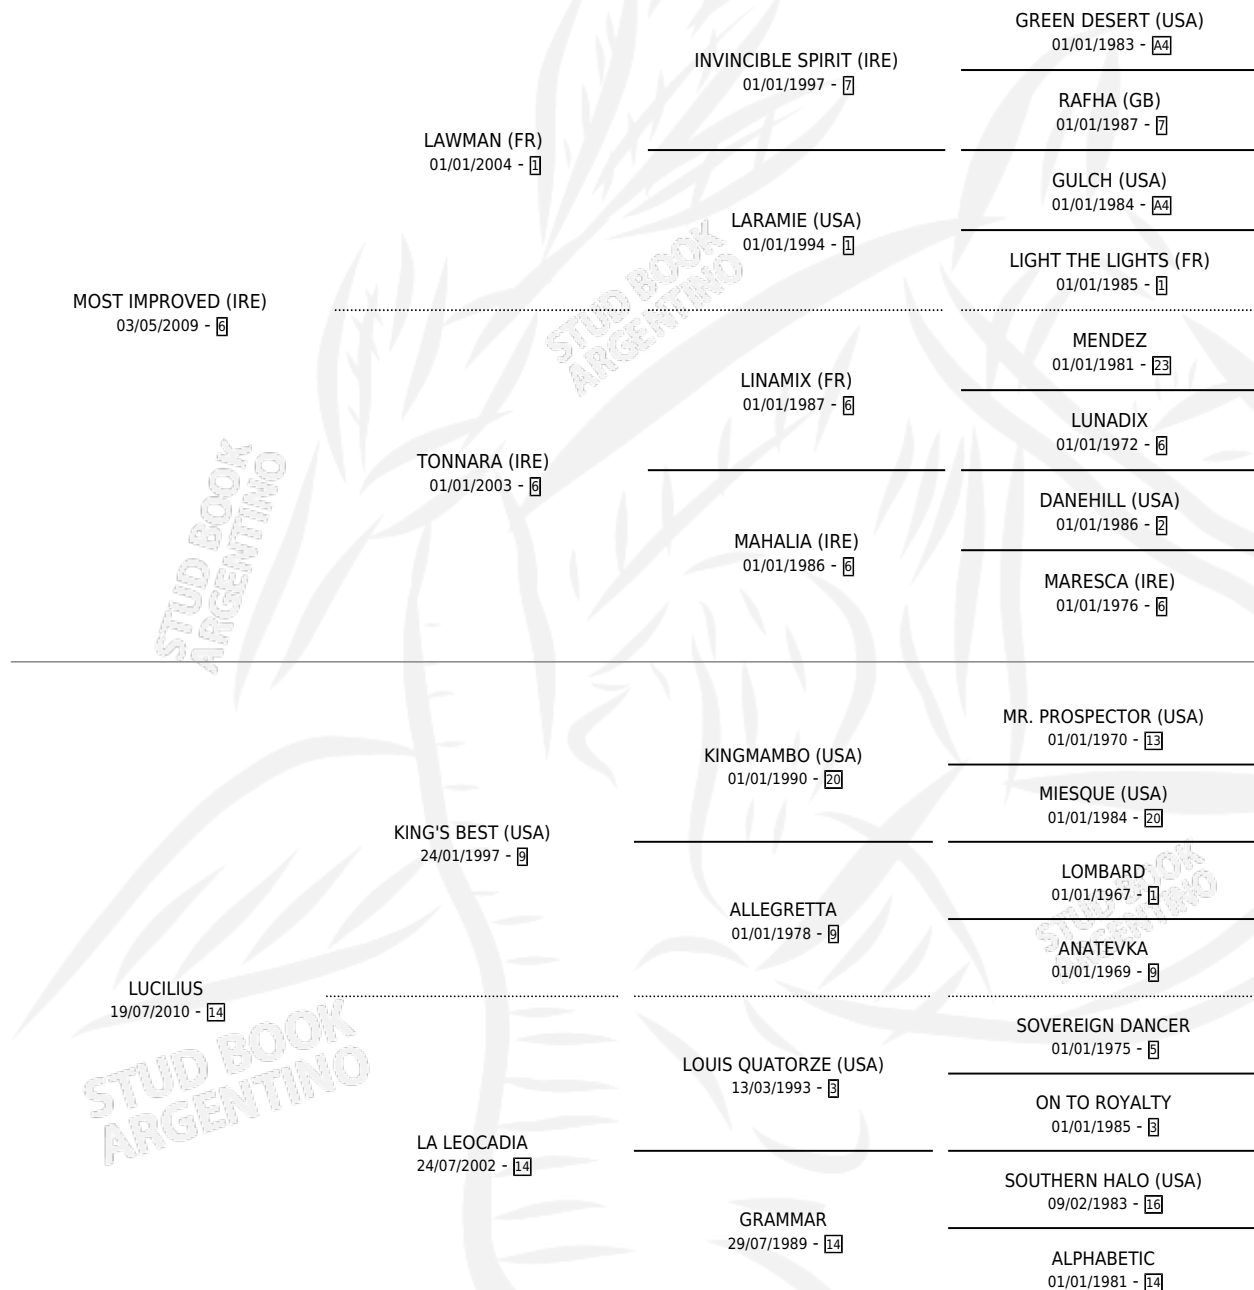

LUCKY IMPROVED

por **MOST IMPROVED (IRE)** y **LUCILIUS** por **KING'S BEST (USA)**

Argentina · Macho · Zaino · SP · 26/08/2015
Familia 14-c · Volumen 42

ESTADO

TIPIFICACIÓN SANGUÍNEA	X
TIPIFICACIÓN POR ADN	✓
PASAPORTE	✓
IDENTIFICACIÓN POR MICROCHIP	✓
REPRODUCTOR	X

Lugar de nacimiento: Vacacion
Criador: Vacacion

PEDIGREE

CAMPAÑA

Solo carreras oficiales de Argentina

POR EDAD

EDAD	CC	1°	2°	3°	4°	5°	NP	CLC	CLG	CLCG1	CLGG1	IMPORTE	GANANCIA / CC
3 AÑOS	5	0	0	0	0	1	4	0	0	0	0	\$19,200	\$3,840
4 AÑOS	3	0	1	0	0	1	1	0	0	0	0	\$50,000	\$16,667
5 AÑOS	5	0	0	0	1	0	4	0	0	0	0	\$17,700	\$3,540
TOTALES	13	0	1	0	1	2	9	0	0	0	0	\$86,900	\$6,685
%		0.0%	7.7%	0.0%	7.7%	15.4%	69.2%	0.0%	0.0%	0.0%	0.0%		

Placés en Palermo en 13 carreras disputadas.

POR DISTANCIA

HIPODROMO	CC	1°	2°	3°	4°	5°	NP	CLC	CLG	CLCG1	CLGG1	IMPORTE
LA PLATA	8	0	0	0	1	1	6	0	0	0	0	\$36,900
1000 MTS	3	0	0	0	1	1	1	0	0	0	0	\$23,300
1100 MTS	1	0	0	0	0	0	1	0	0	0	0	\$7,200
1200 MTS	2	0	0	0	0	0	2	0	0	0	0	\$6,400
1300 MTS	2	0	0	0	0	0	2	0	0	0	0	\$0
PALERMO	5	0	1	0	0	1	3	0	0	0	0	\$50,000
1000 MTS	3	0	1	0	0	0	2	0	0	0	0	\$43,750
1100 MTS	2	0	0	0	0	1	1	0	0	0	0	\$6,250