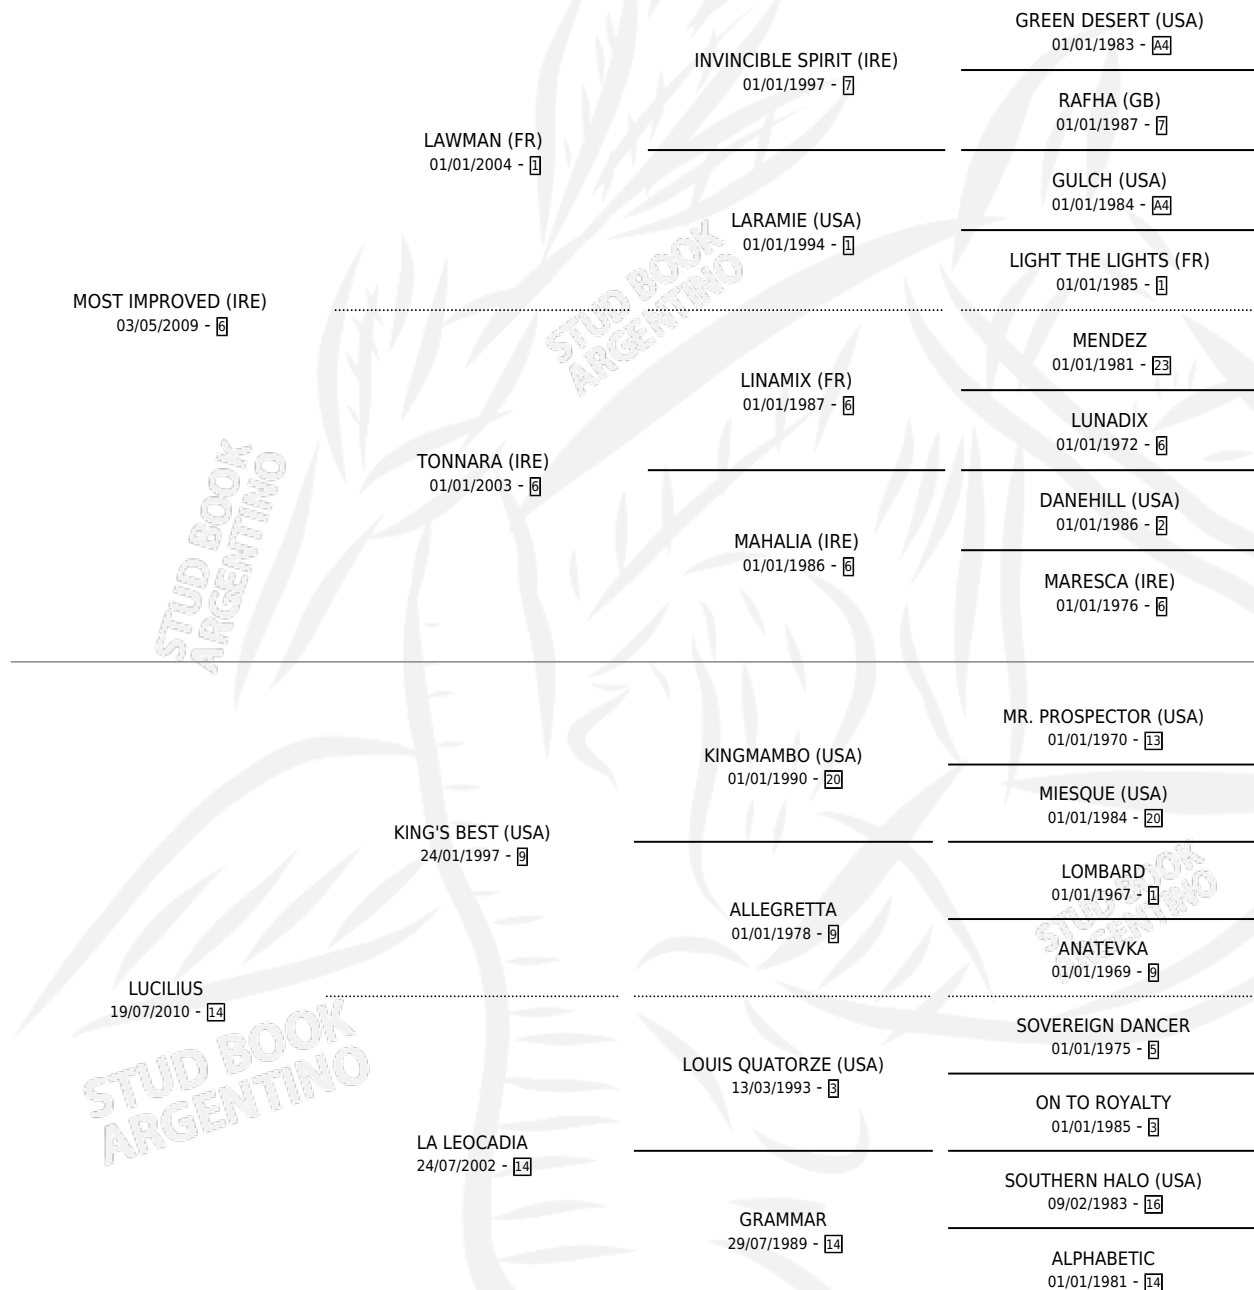

LUCKY IMPROVED

por **MOST IMPROVED (IRE)** y **LUCILIUS** por **KING'S BEST (USA)**

Argentina · Macho · Zaino · SP · 26/08/2015
Familia 14-c · Volumen 42

ESTADO

TIPIFICACIÓN SANGUÍNEA	X
TIPIFICACIÓN POR ADN	✓
PASAPORTE	✓
IDENTIFICACIÓN POR MICROCHIP	✓
REPRODUCTOR	X

Lugar de nacimiento: Vacacion

Criador: Vacacion

PEDIGREE

CAMPAÑA

Solo carreras oficiales de Argentina

POR EDAD

EDAD	CC	1°	2°	3°	4°	5°	NP	CLC	CLG	CLCG1	CLGG1	IMPORTE	GANANCIA / CC
3 AÑOS	5	0	0	0	0	1	4	0	0	0	0	\$19,200	\$3,840
4 AÑOS	3	0	1	0	0	1	1	0	0	0	0	\$50,000	\$16,667
5 AÑOS	5	0	0	0	1	0	4	0	0	0	0	\$17,700	\$3,540
TOTALES	13	0	1	0	1	2	9	0	0	0	0	\$86,900	\$6,685
%		0.0%	7.7%	0.0%	7.7%	15.4%	69.2%	0.0%	0.0%	0.0%	0.0%		

Placés en Palermo en 13 carreras disputadas.

POR DISTANCIA

HIPODROMO	CC	1°	2°	3°	4°	5°	NP	CLC	CLG	CLCG1	CLGG1	IMPORTE
LA PLATA	8	0	0	0	1	1	6	0	0	0	0	\$36,900
1000 MTS	3	0	0	0	1	1	1	0	0	0	0	\$23,300
1100 MTS	1	0	0	0	0	0	1	0	0	0	0	\$7,200
1200 MTS	2	0	0	0	0	0	2	0	0	0	0	\$6,400
1300 MTS	2	0	0	0	0	0	2	0	0	0	0	\$0
PALERMO	5	0	1	0	0	1	3	0	0	0	0	\$50,000
1000 MTS	3	0	1	0	0	0	2	0	0	0	0	\$43,750
1100 MTS	2	0	0	0	0	1	1	0	0	0	0	\$6,250