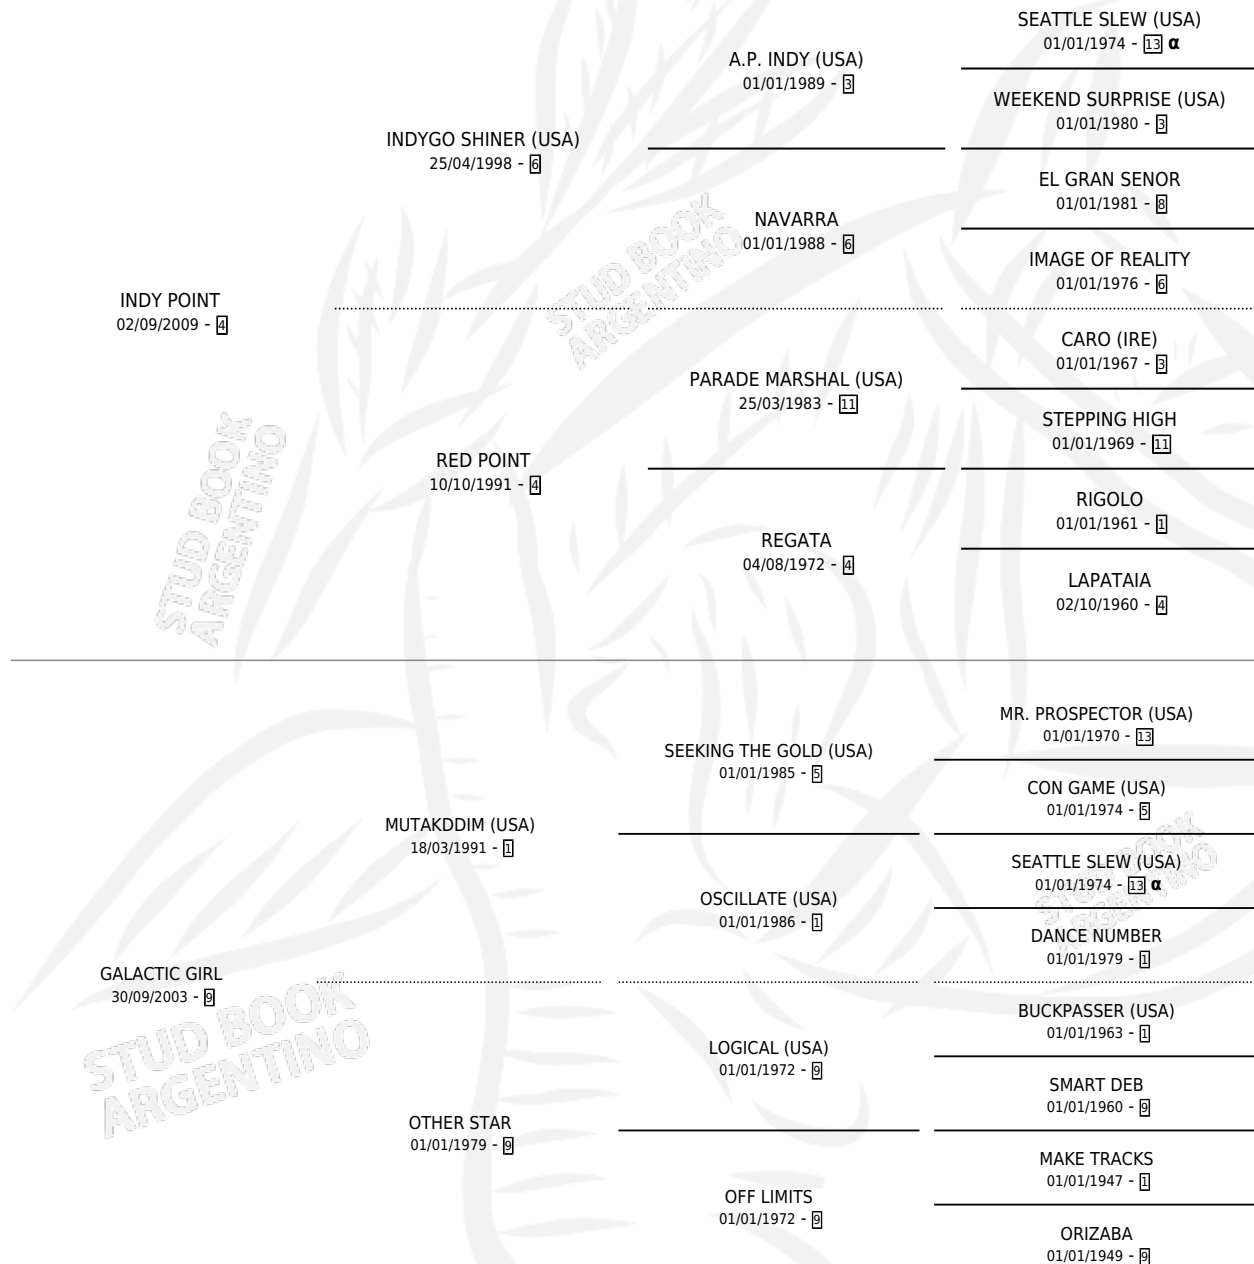

HALLEY

por **INDY POINT** y **GALACTIC GIRL** por **MUTAKDDIM (USA)**

Argentina · Macho · Alazan · SP · 10/08/2015
Familia 9-g · Volumen 42

ESTADO

TIPIFICACIÓN SANGUÍNEA	X
TIPIFICACIÓN POR ADN	✓
PASAPORTE	✓
IDENTIFICACIÓN POR MICROCHIP	✓
REPRODUCTOR	X

Lugar de nacimiento: La Quebrada
Criador: La Quebrada

PEDIGREE

INBREEDING : α

CAMPAÑA

Solo carreras oficiales de Argentina

POR EDAD

EDAD	CC	1°	2°	3°	4°	5°	NP	CLC	CLG	CLCG1	CLGG1	IMPORTE	GANANCIA / CC
2 AÑOS	3	0	1	1	0	1	0	0	0	0	0	\$176,000	\$58,667
3 AÑOS	3	0	0	1	0	0	2	0	0	0	0	\$39,000	\$13,000
4 AÑOS	6	2	1	0	1	1	1	1	0	0	0	\$590,000	\$98,333
6 AÑOS	3	1	0	0	0	0	2	0	0	0	0	\$226,100	\$75,367
TOTALES	15	3	2	2	1	2	5	1	0	0	0	\$1,031,100	\$68,740
%		20.0%	13.3%	13.3%	6.7%	13.3%	33.3%	6.7%	0.0%	0.0%	0.0%		

Ganador de 3 carreras en Palermo y La Plata - \$1,031,100, a los 4 y 6 años.

POR DISTANCIA

HIPODROMO	CC	1°	2°	3°	4°	5°	NP	CLC	CLG	CLCG1	CLGG1	IMPORTE
LA PLATA	3	1	0	0	0	0	2	0	0	0	0	\$226,100
1200 MTS	2	1	0	0	0	0	1	0	0	0	0	\$209,000
1300 MTS	1	0	0	0	0	0	1	0	0	0	0	\$17,100
PALERMO	12	2	2	2	1	2	3	0	0	0	0	\$805,000
2000 MTS	2	0	0	0	0	0	2	0	0	0	0	\$0
1800 MTS	5	1	1	1	0	1	1	0	0	0	0	\$381,500
1600 MTS	3	1	1	0	1	0	0	0	0	0	0	\$331,500
1400 MTS	1	0	0	1	0	0	0	0	0	0	0	\$80,000
1200 MTS	1	0	0	0	0	1	0	0	0	0	0	\$12,000