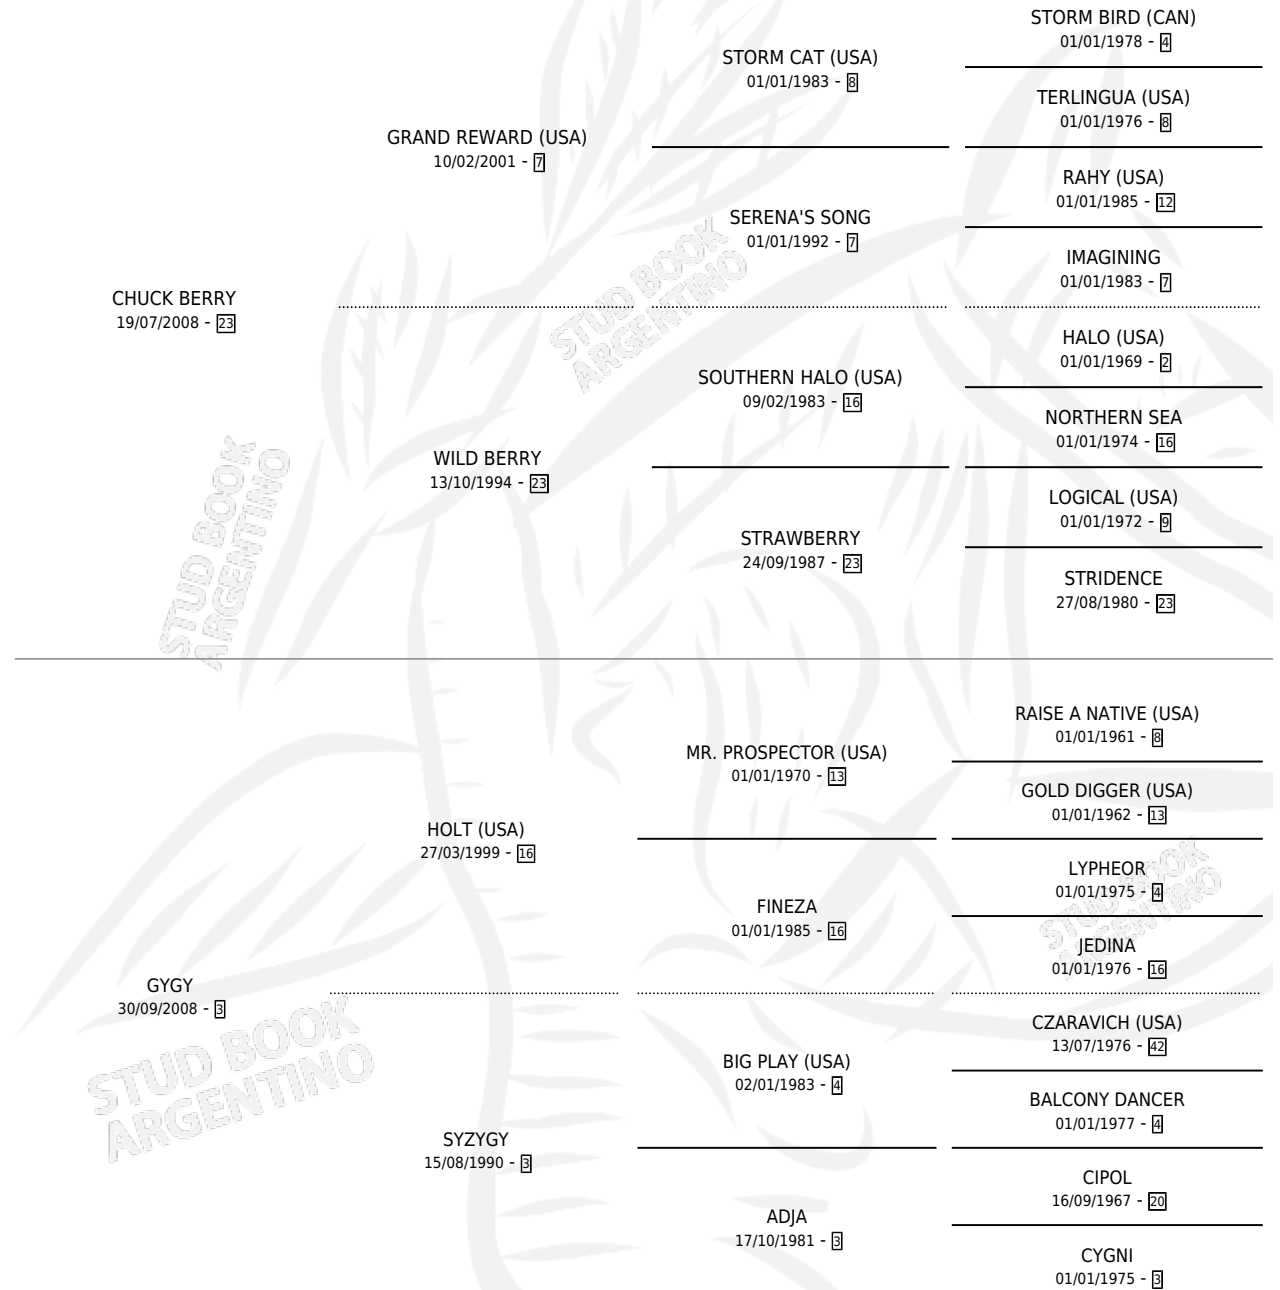

# GYGO CHUCK

por CHUCK BERRY y GYGY por HOLT (USA)

Argentina · Macho · Zaino · SP · 18/09/2015  
Familia 3-o · Volumen 42

## ESTADO

TIPIFICACIÓN SANGUÍNEA	X
TIPIFICACIÓN POR ADN	✓
PASAPORTE	✓
IDENTIFICACIÓN POR MICROCHIP	✓
REPRODUCTOR	X

**Lugar de nacimiento:** La Catedral De Palermo

**Criador:** La Catedral De Palermo

## PEDIGREE