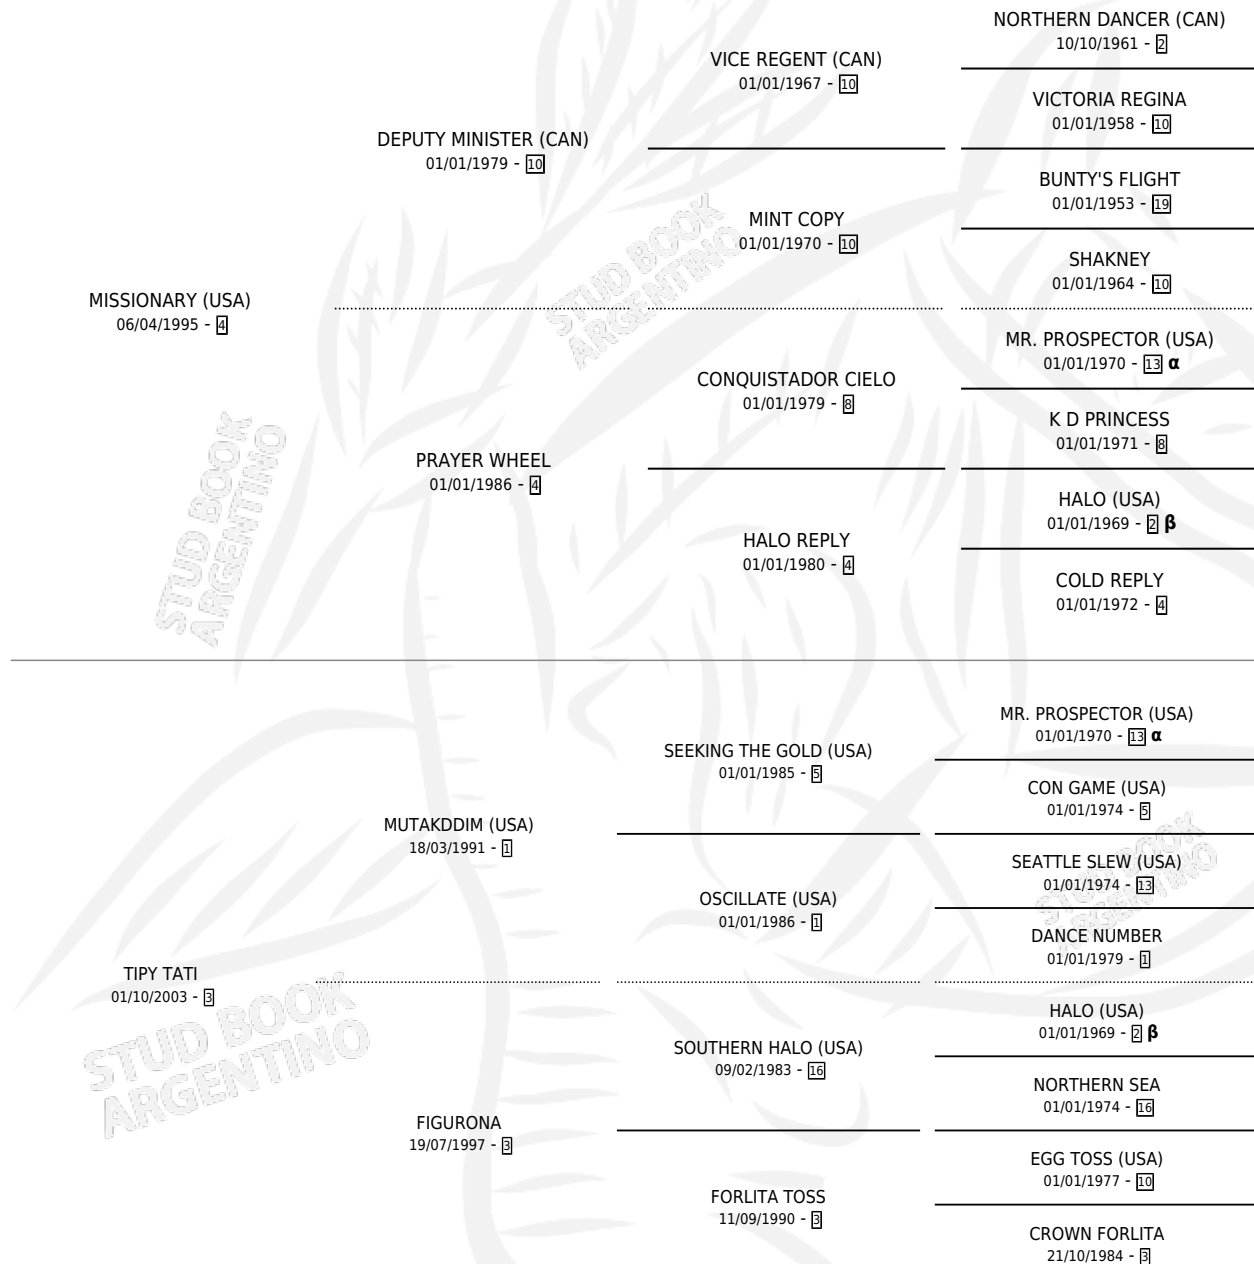

MISSION IMPOSIBLE

por MISSIONARY (USA) y TIPY TATI por MUTAKDDIM (USA)

Argentina · Macho · Alazan · SP · 06/09/2015
Familia 3-b · Volumen 42

ESTADO

TIPIFICACIÓN SANGUÍNEA	X
TIPIFICACIÓN POR ADN	✓
PASAPORTE	✓
IDENTIFICACIÓN POR MICROCHIP	✓
REPRODUCTOR	X

Lugar de nacimiento: Don Ramon
Criador: Don Ramon

PEDIGREE

INBREEDING : α, β

CAMPAÑA

Solo carreras oficiales de Argentina

POR EDAD

EDAD	CC	1°	2°	3°	4°	5°	NP	CLC	CLG	CLCG1	CLGG1	IMPORTE	GANANCIA / CC
4 AÑOS	1	1	0	0	0	0	0	0	0	0	0	\$63,450	\$63,450
5 AÑOS	1	0	0	0	0	1	0	0	0	0	0	\$0	\$0
TOTALES	2	1	0	0	0	1	0	0	0	0	0	\$63,450	\$31,725
%		50.0%	0.0%	0.0%	0.0%	50.0%	0.0%	0.0%	0.0%	0.0%	0.0%		