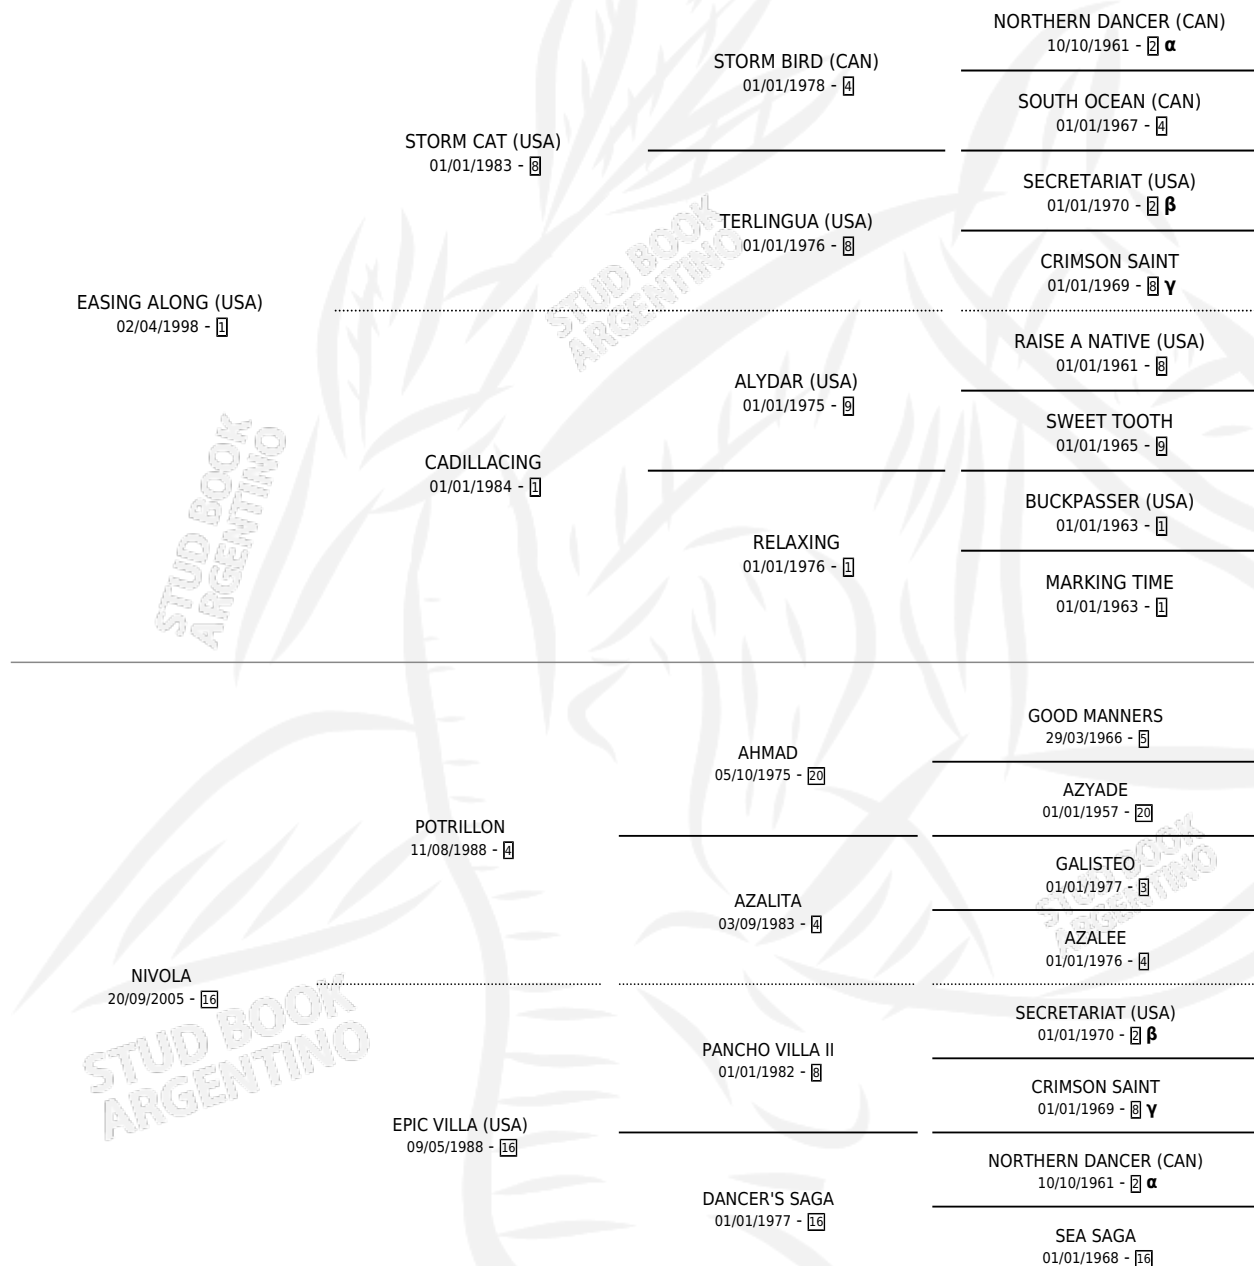

NOVELA CORTA

por **EASING ALONG (USA)** y **NIVOLA** por **POTRILLON**

Argentina · Hembra · Alazan · SP · 21/08/2015
Familia 16-g · Volumen 42

ESTADO

TIPIFICACIÓN SANGUÍNEA	X
TIPIFICACIÓN POR ADN	✓
PASAPORTE	✓
IDENTIFICACIÓN POR MICROCHIP	✓
REPRODUCTOR	✓

Lugar de nacimiento: La Pasion
Criador: La Pasion

~

HIJOS

	MACHOS	HEMBRAS
4 NACIERON	2	2

SIN ACTUACIONES

PEDIGREE

INBREEDING : **α,β,γ**