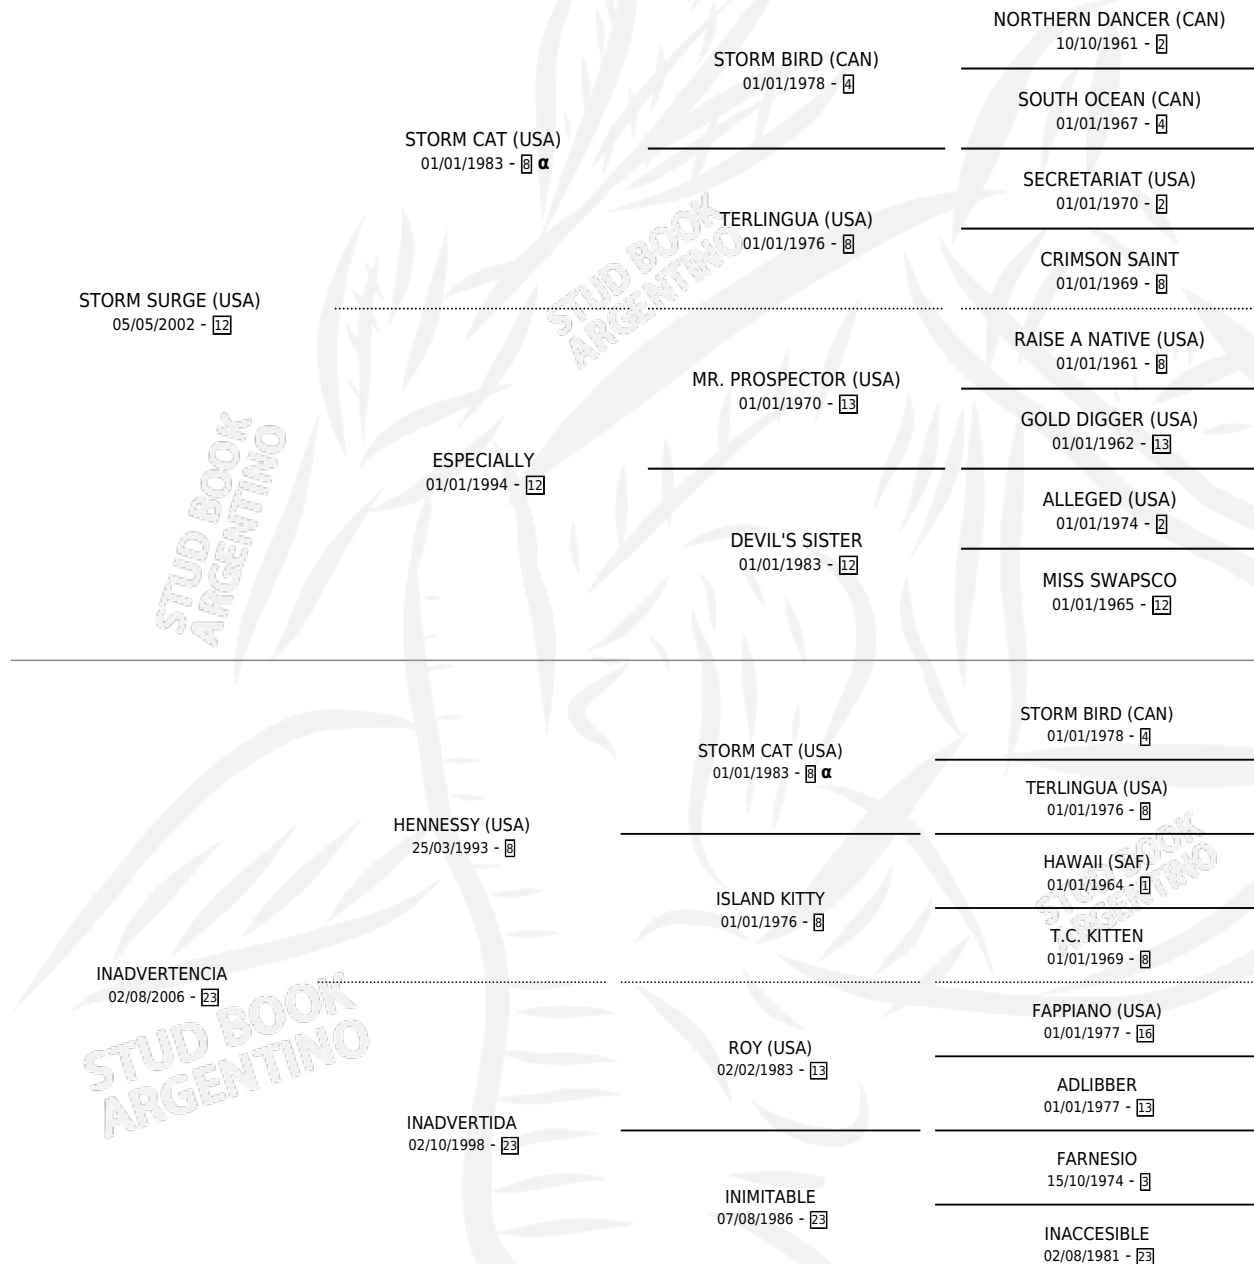

BARRIO DE TANGO

por **STORM SURGE (USA)** y **INADVERTENCIA** por **HENNESSY (USA)**

Argentina · Macho · Zaino Negro · SP · 11/08/2015
Familia 23-a · Volumen 42

ESTADO

TIPIFICACIÓN SANGUÍNEA	X
TIPIFICACIÓN POR ADN	✓
PASAPORTE	✓
IDENTIFICACIÓN POR MICROCHIP	✓
REPRODUCTOR	X

Lugar de nacimiento: El Andariego
Criador: El Andariego

PEDIGREE

INBREEDING : α

BARRIO DE TANGO

Datos oficiales del Stud Book Argentino

Documento generado el 15/05/2026

studbook.org.ar