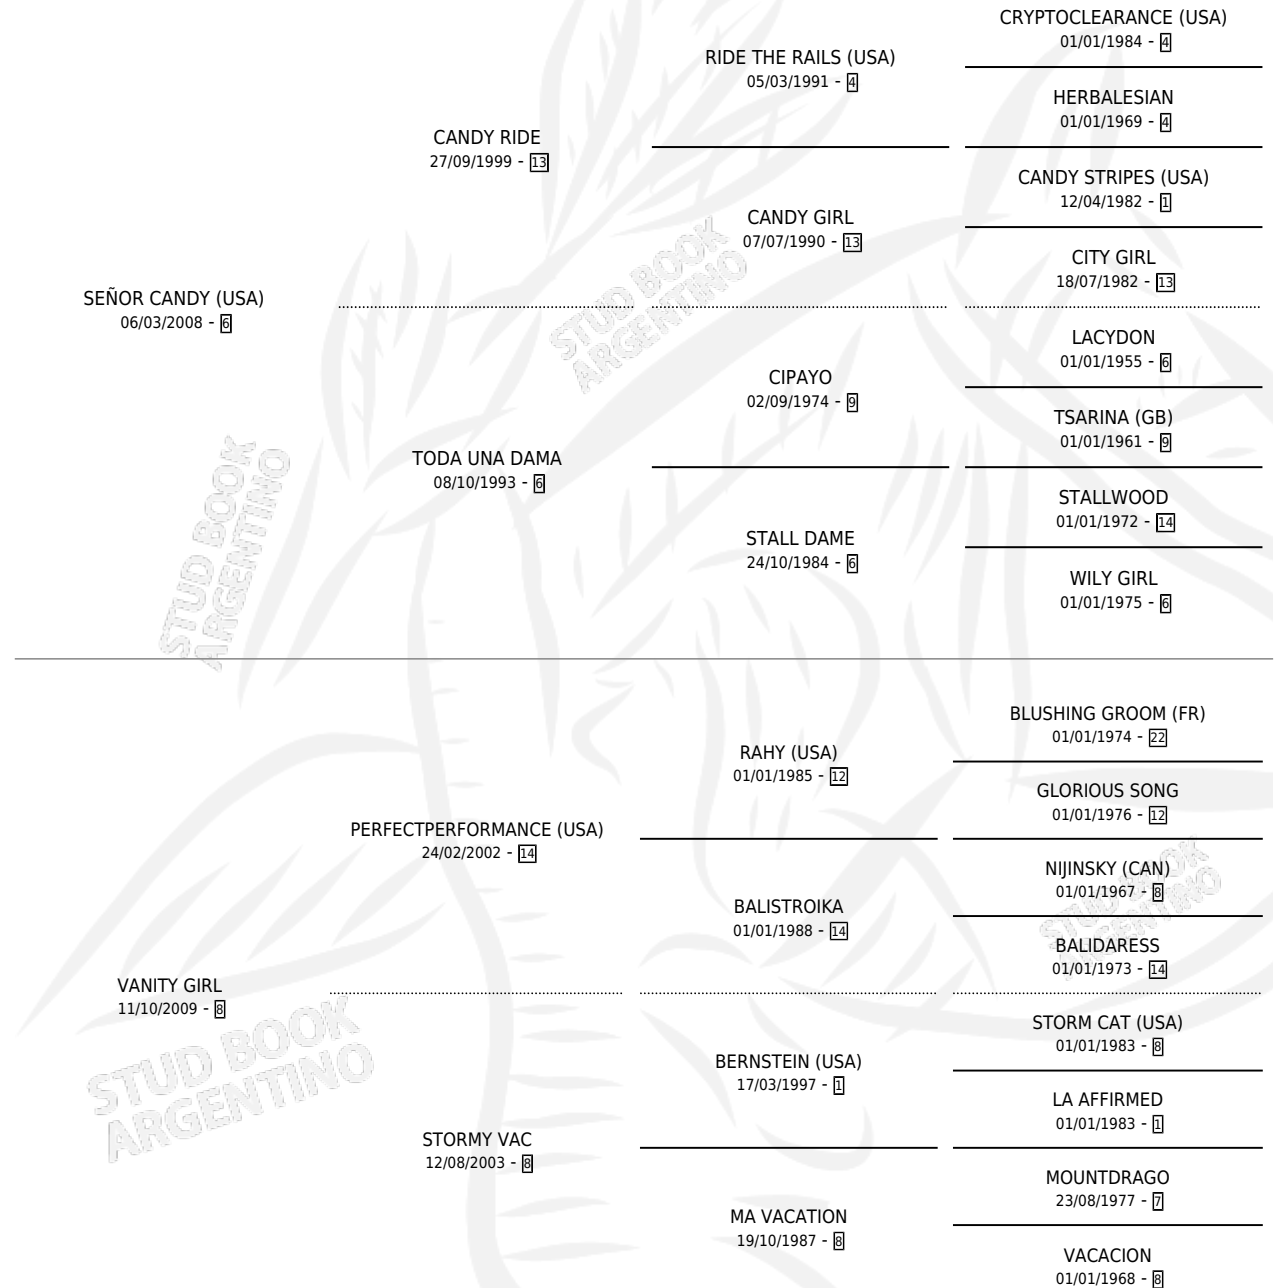

CARAMEL CANDY

por SEÑOR CANDY (USA) y VANITY GIRL por
PERFECTPERFORMANCE (USA)

Argentina · Hembra · Alazan · SP · 21/09/2015
Familia 8-j · Volumen 42

ESTADO

TIPIFICACIÓN SANGUÍNEA	X
TIPIFICACIÓN POR ADN	✓
PASAPORTE	✓
IDENTIFICACIÓN POR MICROCHIP	✓
REPRODUCTOR	X

Lugar de nacimiento: La Cañada
Criador: Barreca Edgardo Ruben

PEDIGREE

CARAMEL CANDY

Datos oficiales del Stud Book Argentino

Documento generado el 05/05/2026

studbook.org.ar