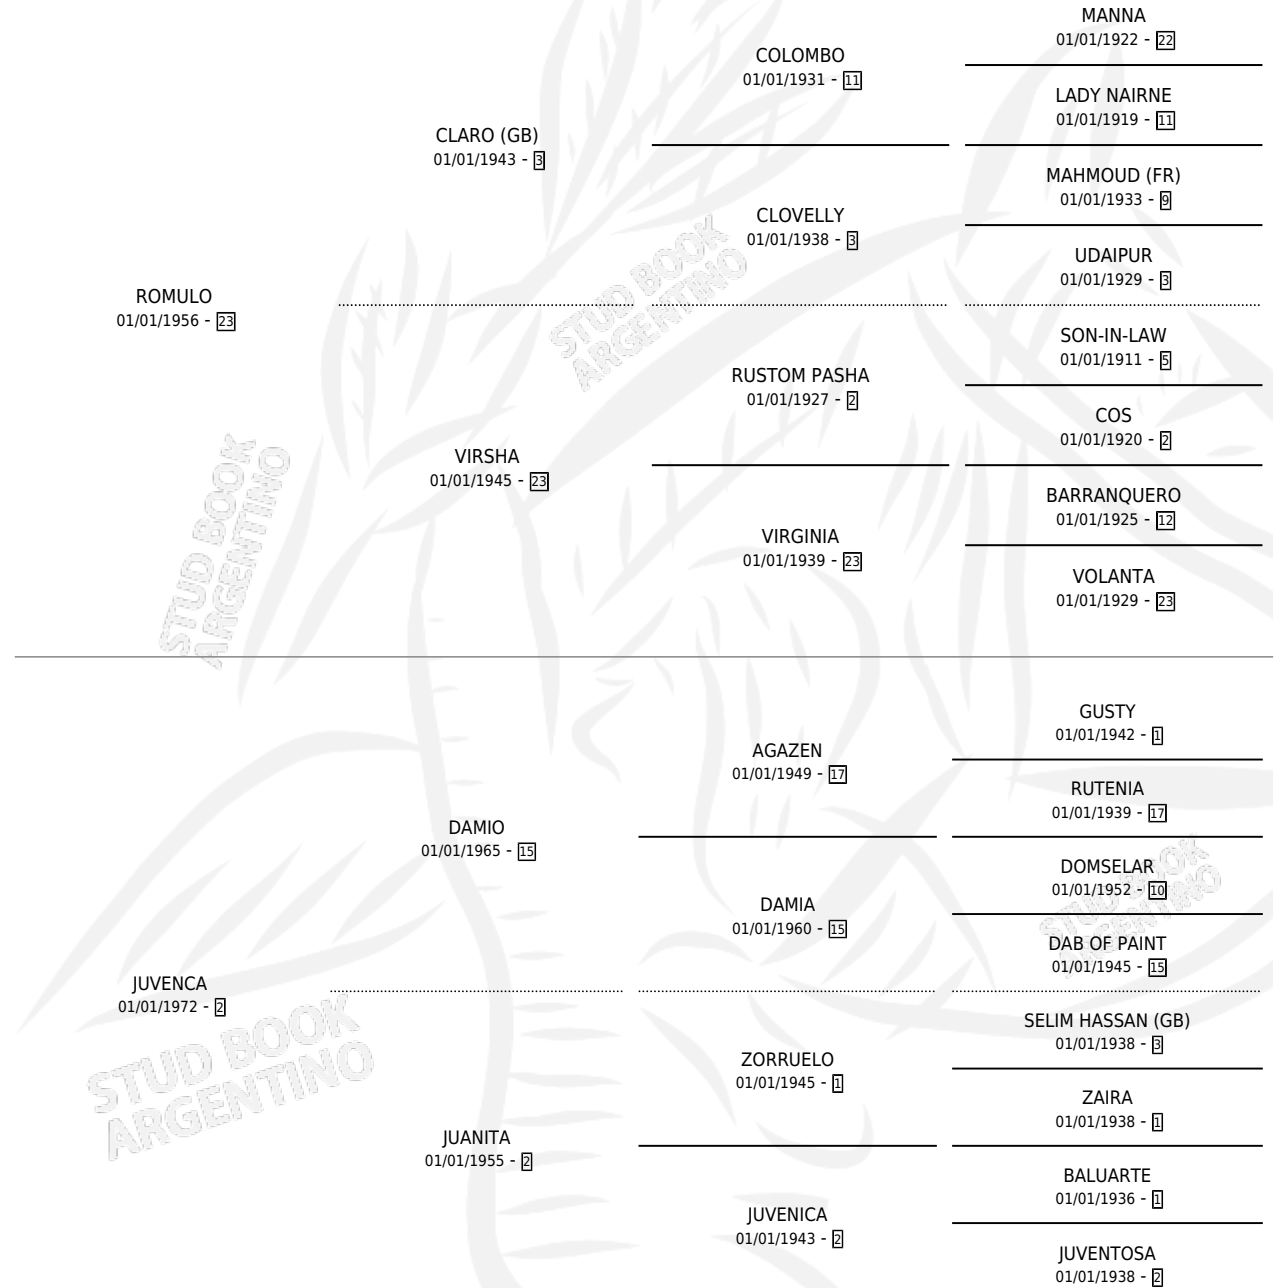

ROMULINHA

por ROMULO y JUVENCA por DAMIO

Argentina · Hembra · Zaino · SP · 01/01/1976
Familia 2 · Volumen 29

ESTADO

TIPIFICACIÓN SANGUÍNEA	X
TIPIFICACIÓN POR ADN	X
PASAPORTE	X
IDENTIFICACIÓN POR MICROCHIP	X
REPRODUCTOR	✓

Lugar de nacimiento: Campo particular

Criador: Sin dato

PEDIGREE

CAMPAÑA

Solo carreras oficiales de Argentina

POR EDAD

EDAD	CC	1°	2°	3°	4°	5°	NP	CLC	CLG	CLCG1	CLGG1	IMPORTE	GANANCIA / CC
6 AÑOS	1	1	0	0	0	0	0	0	0	0	0	\$0	\$0
TOTALES	1	1	0	0	0	0	0	0	0	0	0	\$0	\$0
%		100%	0.0%	0.0%	0.0%	0.0%	0.0%	0.0%	0.0%	0.0%	0.0%		