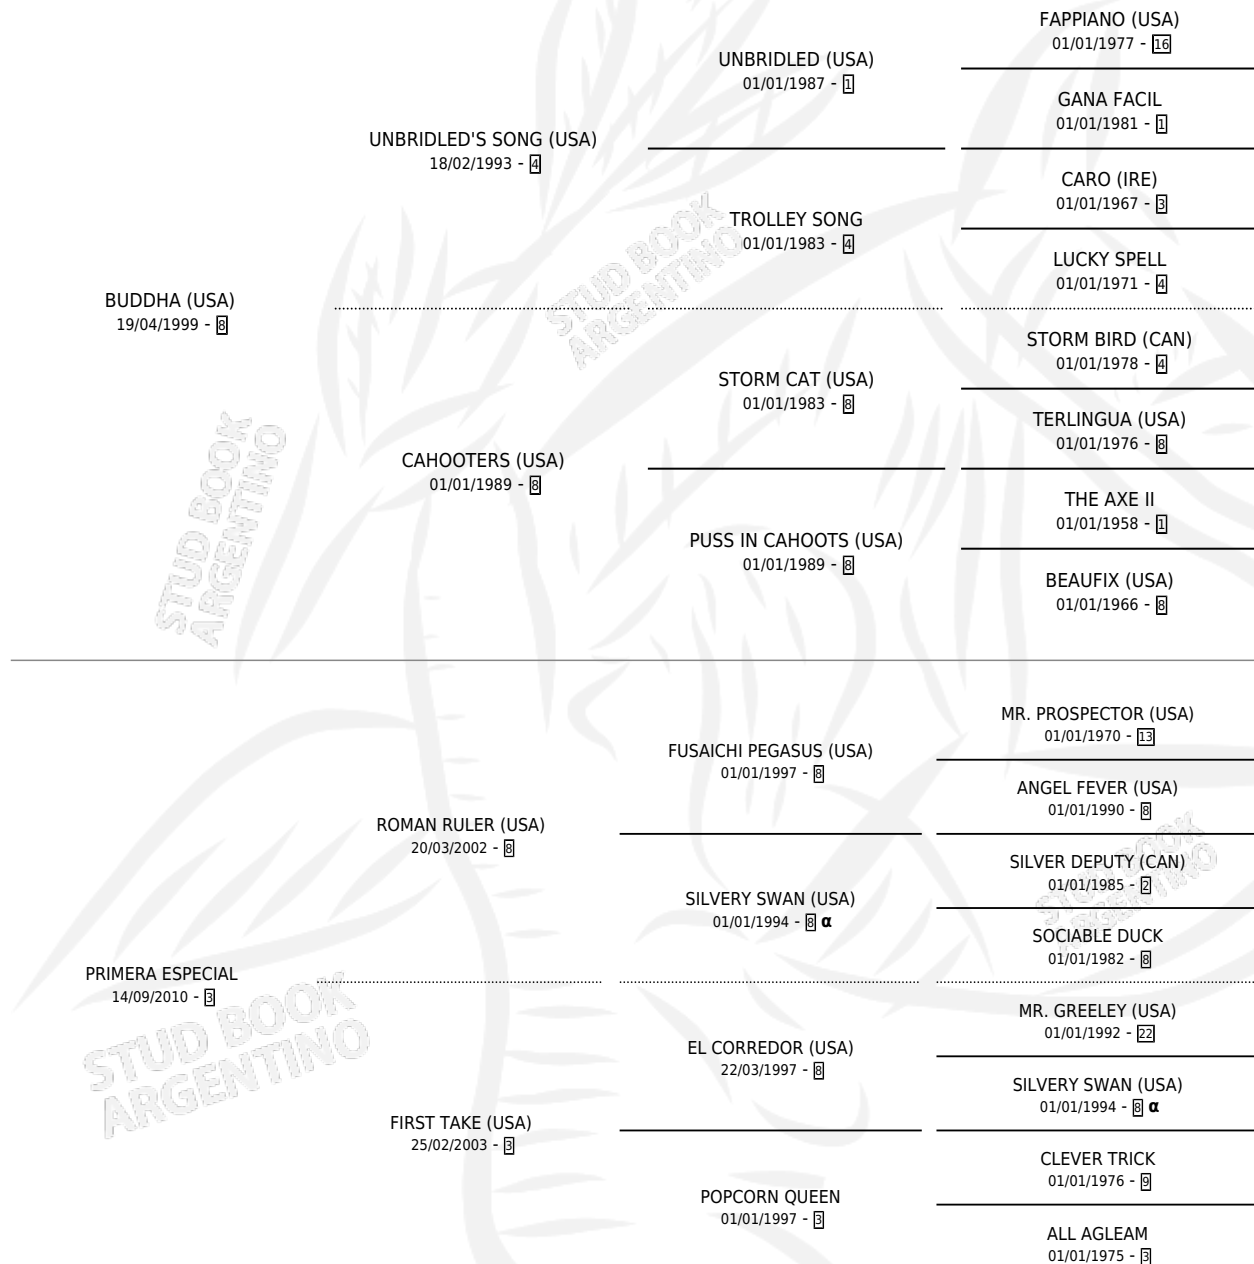

EL TAITA DIPA

por **BUDDHA (USA)** y **PRIMERA ESPECIAL** por **ROMAN RULER (USA)**

Argentina · Macho · Zaino · SP · 21/07/2015
Familia 3-I · Volumen 42

ESTADO

TIPIFICACIÓN SANGUÍNEA	X
TIPIFICACIÓN POR ADN	✓
PASAPORTE	✓
IDENTIFICACIÓN POR MICROCHIP	✓
REPRODUCTOR	X

Lugar de nacimiento: Dilu
Criador: Surkan Julio Cesar

PEDIGREE

INBREEDING : α

CAMPAÑA

Solo carreras oficiales de Argentina

POR EDAD

EDAD	CC	1°	2°	3°	4°	5°	NP	CLC	CLG	CLCG1	CLGG1	IMPORTE	GANANCIA / CC
3 AÑOS	2	0	0	0	0	0	2	0	0	0	0	\$0	\$0
4 AÑOS	2	0	0	0	0	0	2	0	0	0	0	\$0	\$0
TOTALES	4	0	0	0	0	0	4	0	0	0	0	\$0	\$0
%		0.0%	0.0%	0.0%	0.0%	0.0%	100%	0.0%	0.0%	0.0%	0.0%		

CARRERAS

FECHA	E	HIP. N°	O	DIST.	PREMIO	CAT.	PISTA	JOCKEY	CABALLERIZA CUIDADOR	POS.	IMPORTE	PAGO	
08/08/2019	4	LPA	8	8	1400	STRIPES SONG (2009)	ALW	ARENA	GONZALEZ ROQUE LUIS	DOÑA ERIKA (LP) TOLEDO JOSE LUIS	10	\$0	170.15
09/07/2019	4	LPA	1	1	1000	SECRETARIO PLAN (2007)	ALW	ARENA	GONZALEZ ROQUE LUIS	DOÑA ERIKA (LP) TOLEDO JOSE LUIS	9	\$0	81.95
06/06/2019	3	LPA	4	6	1000	STORMY MIRA (2006) (3º TURNO)	ALW	ARENA	GONZALEZ ROQUE LUIS	DOÑA ERIKA (LP) TOLEDO JOSE LUIS	10	\$0	67.35
30/04/2019	3	LPA	4	1	1000	THE BOSS (2º TURNO)	ALW	ARENA	GONZALEZ ROQUE LUIS	DOÑA ERIKA (LP) TOLEDO JOSE LUIS	10	\$0	62.60