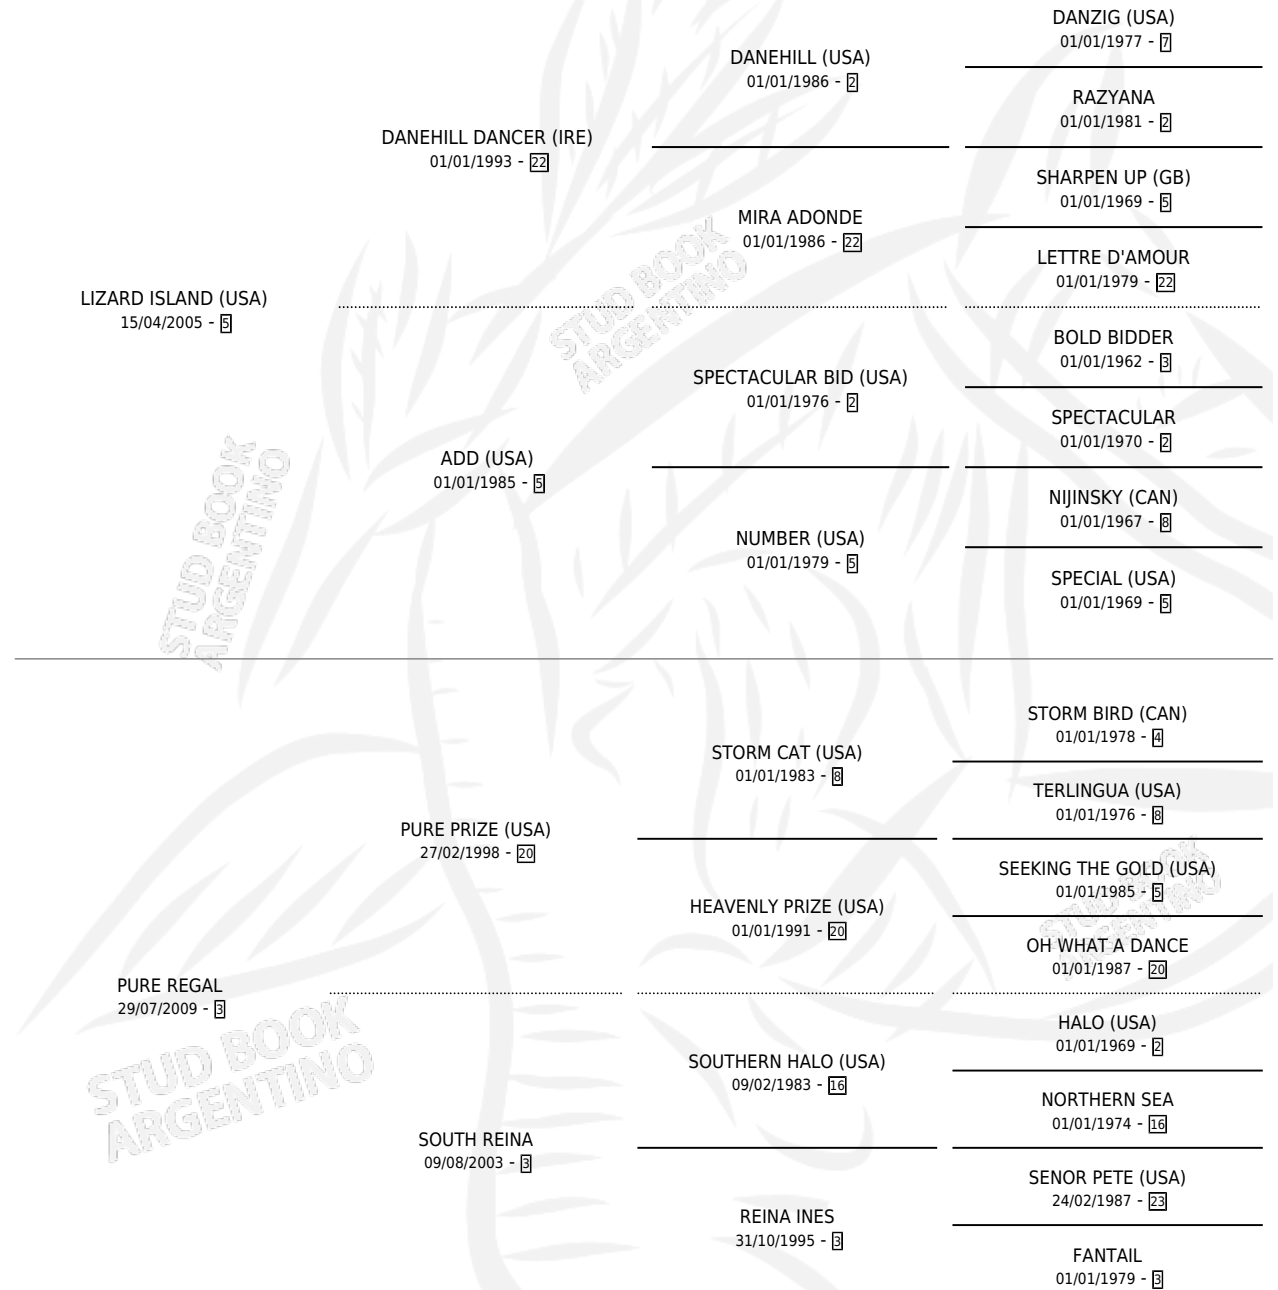

PURE INDIRA

por LIZARD ISLAND (USA) y PURE REGAL por PURE PRIZE (USA)

Argentina · Hembra · Zaino · SP · 11/09/2015
Familia 3-i · Volumen 42

ESTADO

TIPIFICACIÓN SANGUÍNEA	X
TIPIFICACIÓN POR ADN	✓
PASAPORTE	✓
IDENTIFICACIÓN POR MICROCHIP	✓
REPRODUCTOR	✓

Lugar de nacimiento: Campo particular

Criador: Tomas Porcel Jose Alberto y Tomas Patricio Jose SH

~

HIJOS

	MACHOS	HEMBRAS
3 NACIERON	2	1
SIN ACTUACIONES		

PEDIGREE

CAMPAÑA

Solo carreras oficiales de Argentina