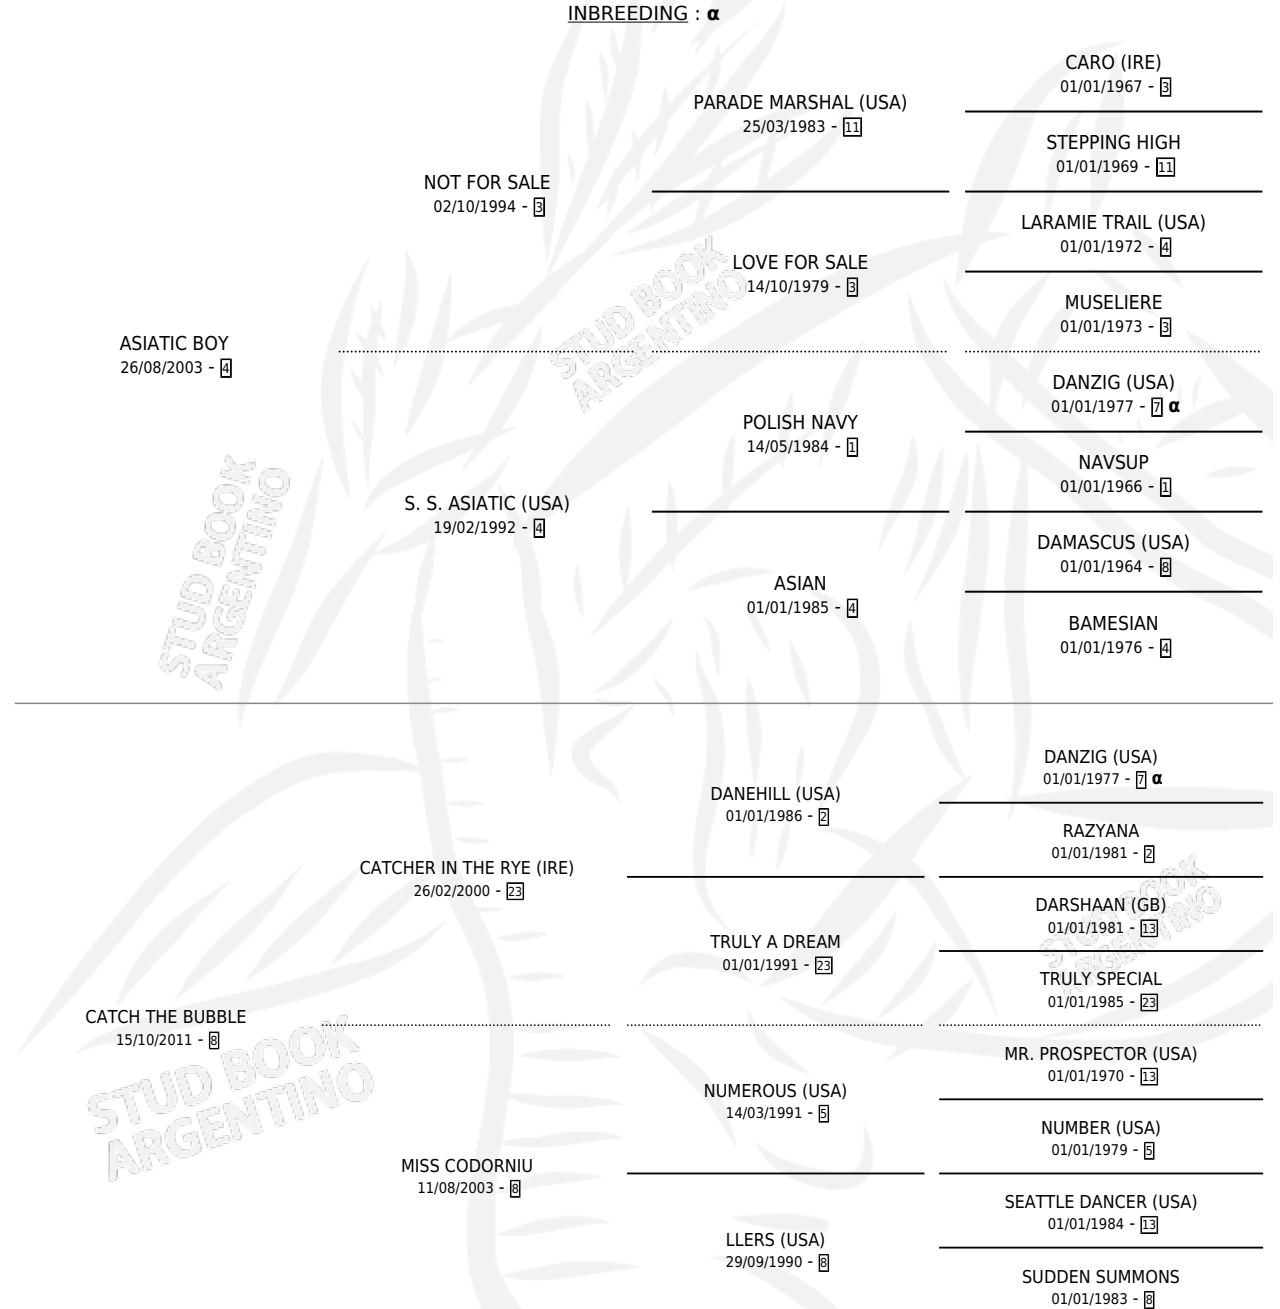

CATCH THE BOY

por ASIATIC BOY y CATCH THE BUBBLE por CATCHER IN THE RYE (IRE)

Argentina · Macho · Zaino · SP · 10/09/2015
Familia 8-h · Volumen 42

ESTADO

TIPIFICACIÓN SANGUÍNEA	X
TIPIFICACIÓN POR ADN	✓
PASAPORTE	✓
IDENTIFICACIÓN POR MICROCHIP	✓
REPRODUCTOR	X

Lugar de nacimiento: Campo particular

Criador: Tomas Porcel Jose Alberto y Tomas Patricio Jose SH

PEDIGREE

INBREEDING : α

CAMPAÑA

Solo carreras oficiales de Argentina

POR EDAD

EDAD	CC	1°	2°	3°	4°	5°	NP	CLC	CLG	CLCG1	CLGG1	IMPORTE	GANANCIA / CC
4 AÑOS	2	0	0	0	0	0	2	0	0	0	0	\$0	\$0
TOTALES	2	0	0	0	0	0	2	0	0	0	0	\$0	\$0
%		0.0%	0.0%	0.0%	0.0%	0.0%	100%	0.0%	0.0%	0.0%	0.0%		