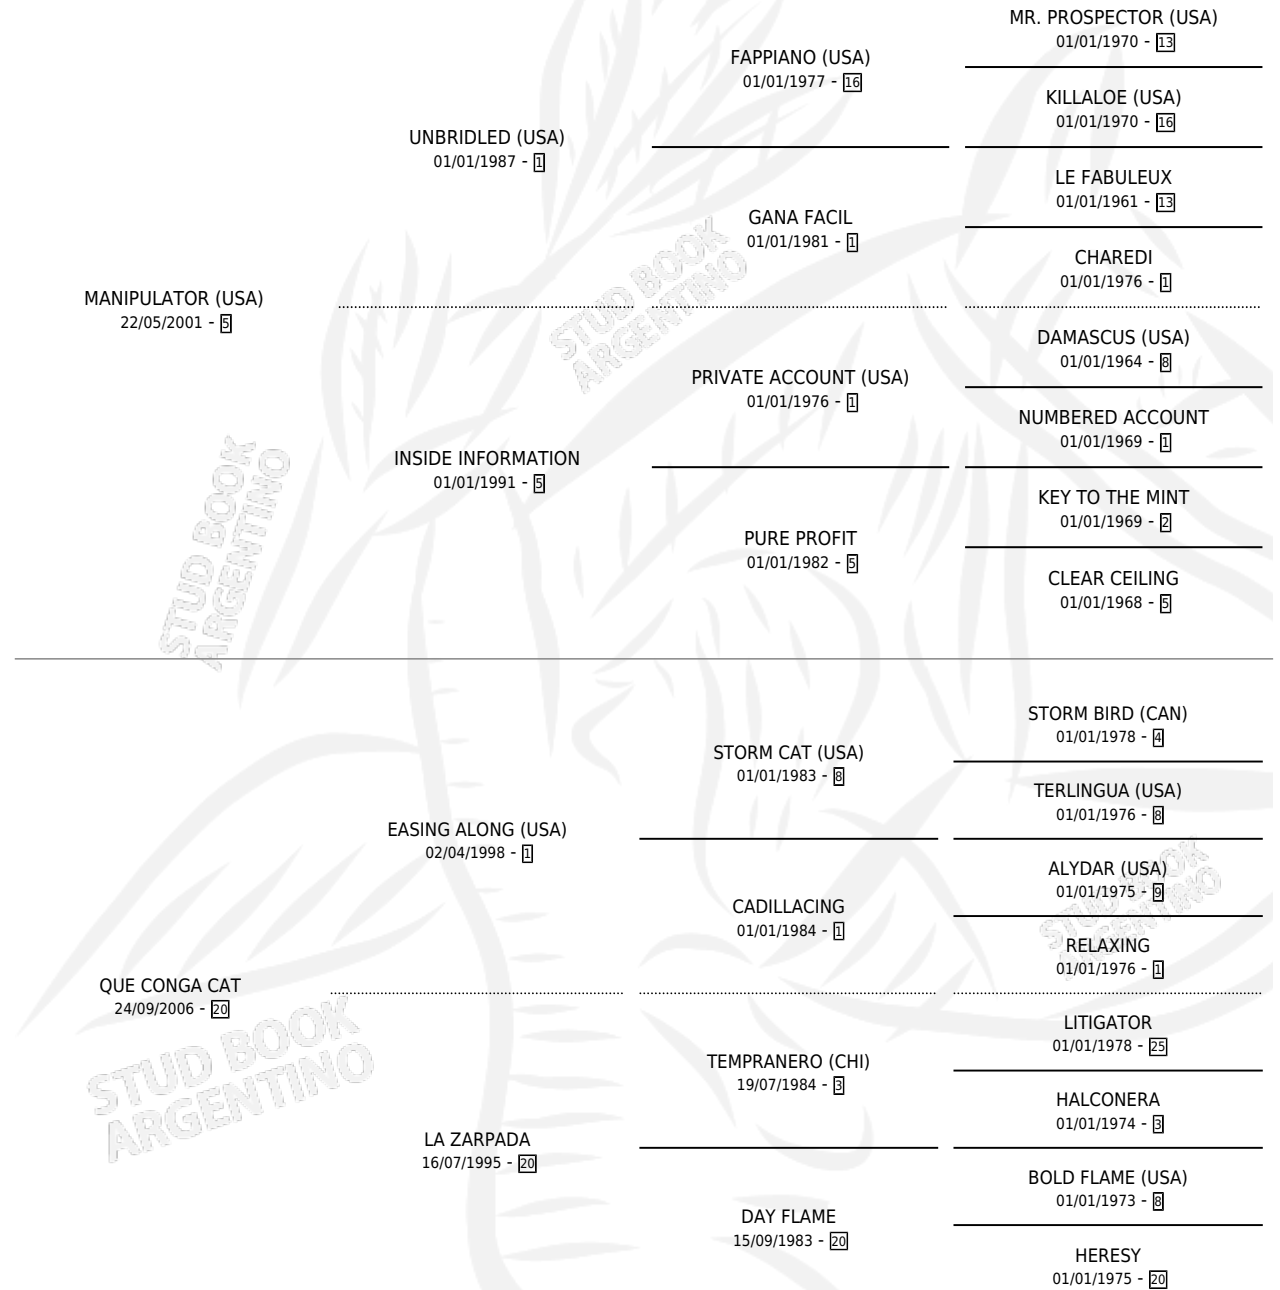

QUE MAQUINITA

por **MANIPULATOR (USA)** y **QUE CONGA CAT por EASING ALONG (USA)**

Argentina · Hembra · Zaino · SP · 14/09/2015
Familia 20-d · Volumen 42

ESTADO

TIPIFICACIÓN SANGUÍNEA	X
TIPIFICACIÓN POR ADN	✓
PASAPORTE	✓
IDENTIFICACIÓN POR MICROCHIP	✓
REPRODUCTOR	✓

Lugar de nacimiento: El Arroyo
Criador: Reale Sebastian

~

HIJOS

	MACHOS	HEMBRAS
2 NACIERON	0	2
SIN ACTUACIONES		

PEDIGREE

CAMPAÑA

Solo carreras oficiales de Argentina

POR EDAD

Ganadora de 3 carreras en Palermo - \$533,500, a los 5 y 6 años.

POR DISTANCIA

HIPODROMO	CC	1°	2°	3°	4°	5°	NP	CLC	CLG	CLCG1	CLGG1	IMPORTE
LA PUNTA	1	0	0	0	0	0	1	0	0	0	0	\$0
1000 MTS	1	0	0	0	0	0	1	0	0	0	0	\$0
PALERMO	10	3	0	0	1	3	3	0	0	0	0	\$533,500
1000 MTS	9	3	0	0	1	2	3	0	0	0	0	\$524,000
1200 MTS	1	0	0	0	0	1	0	0	0	0	0	\$9,500