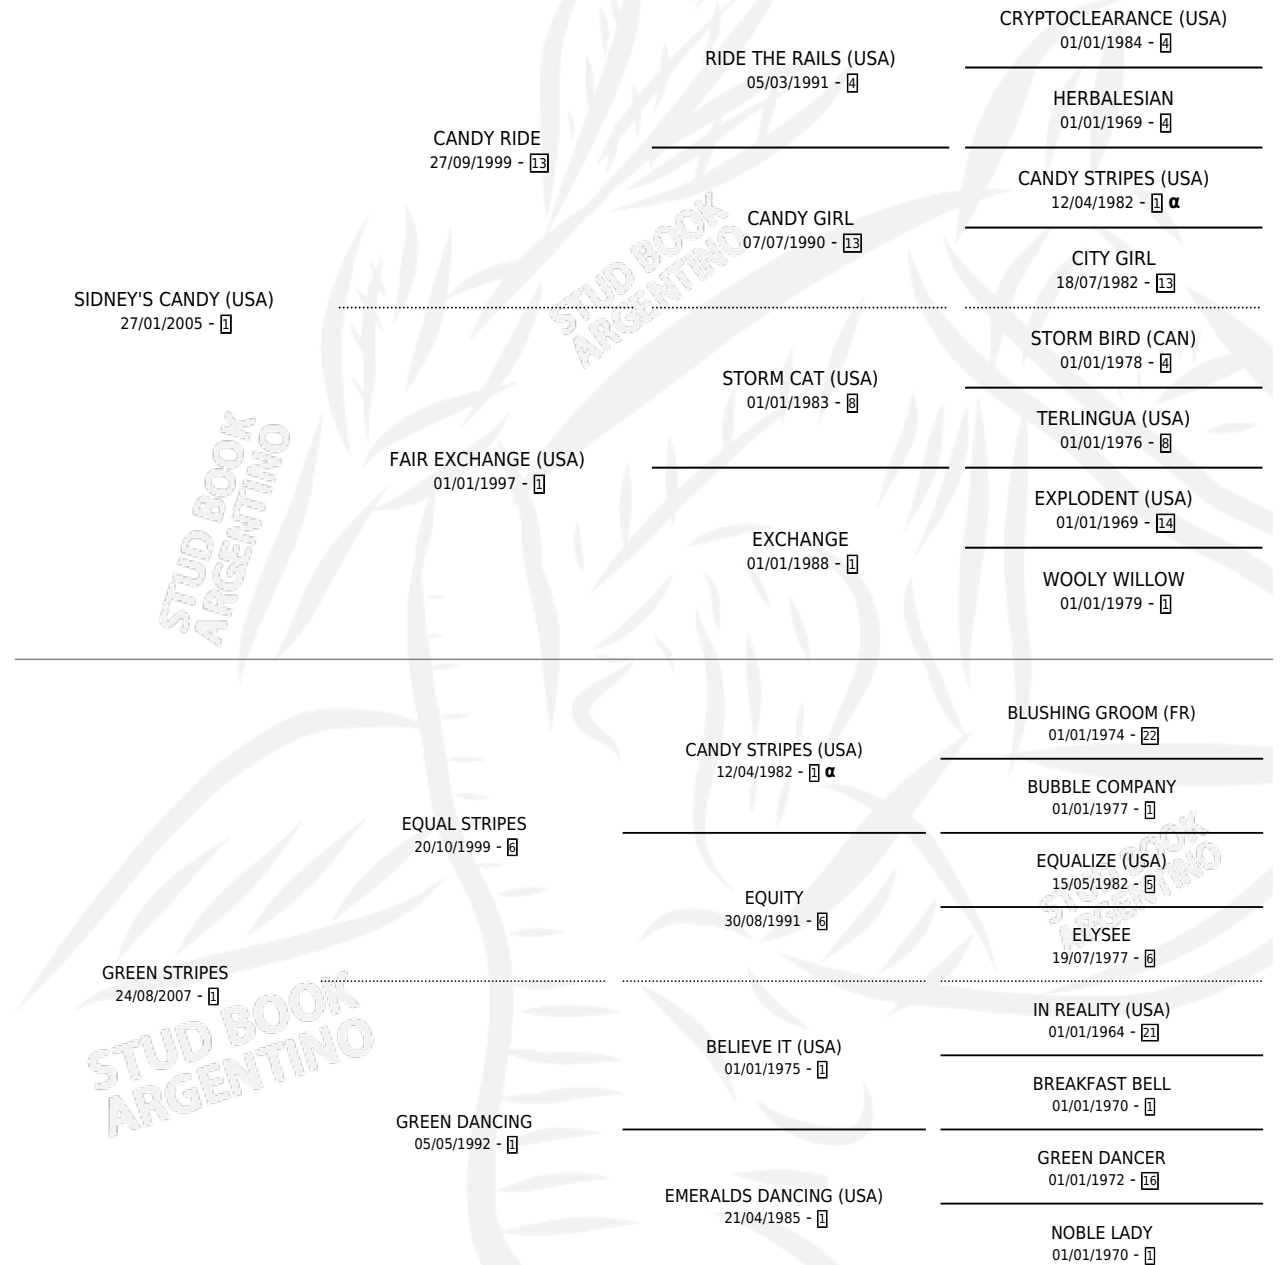

GOING TO PLAY

por **SIDNEY'S CANDY (USA)** y **GREEN STRIPES** por **EQUAL STRIPES**

Argentina · Hembra · Alazan · SP · 21/08/2015
Familia 1-n · Volumen 42

ESTADO

TIPIFICACIÓN SANGUÍNEA	X
TIPIFICACIÓN POR ADN	✓
PASAPORTE	✓
IDENTIFICACIÓN POR MICROCHIP	✓
REPRODUCTOR	✓

Lugar de nacimiento: Abolengo
Criador: Abolengo

~

HIJOS

	MACHOS	HEMBRAS
2 NACIERON	0	2
SIN ACTUACIONES		

PEDIGREE

INBREEDING : α

CAMPAÑA

Solo carreras oficiales de Argentina