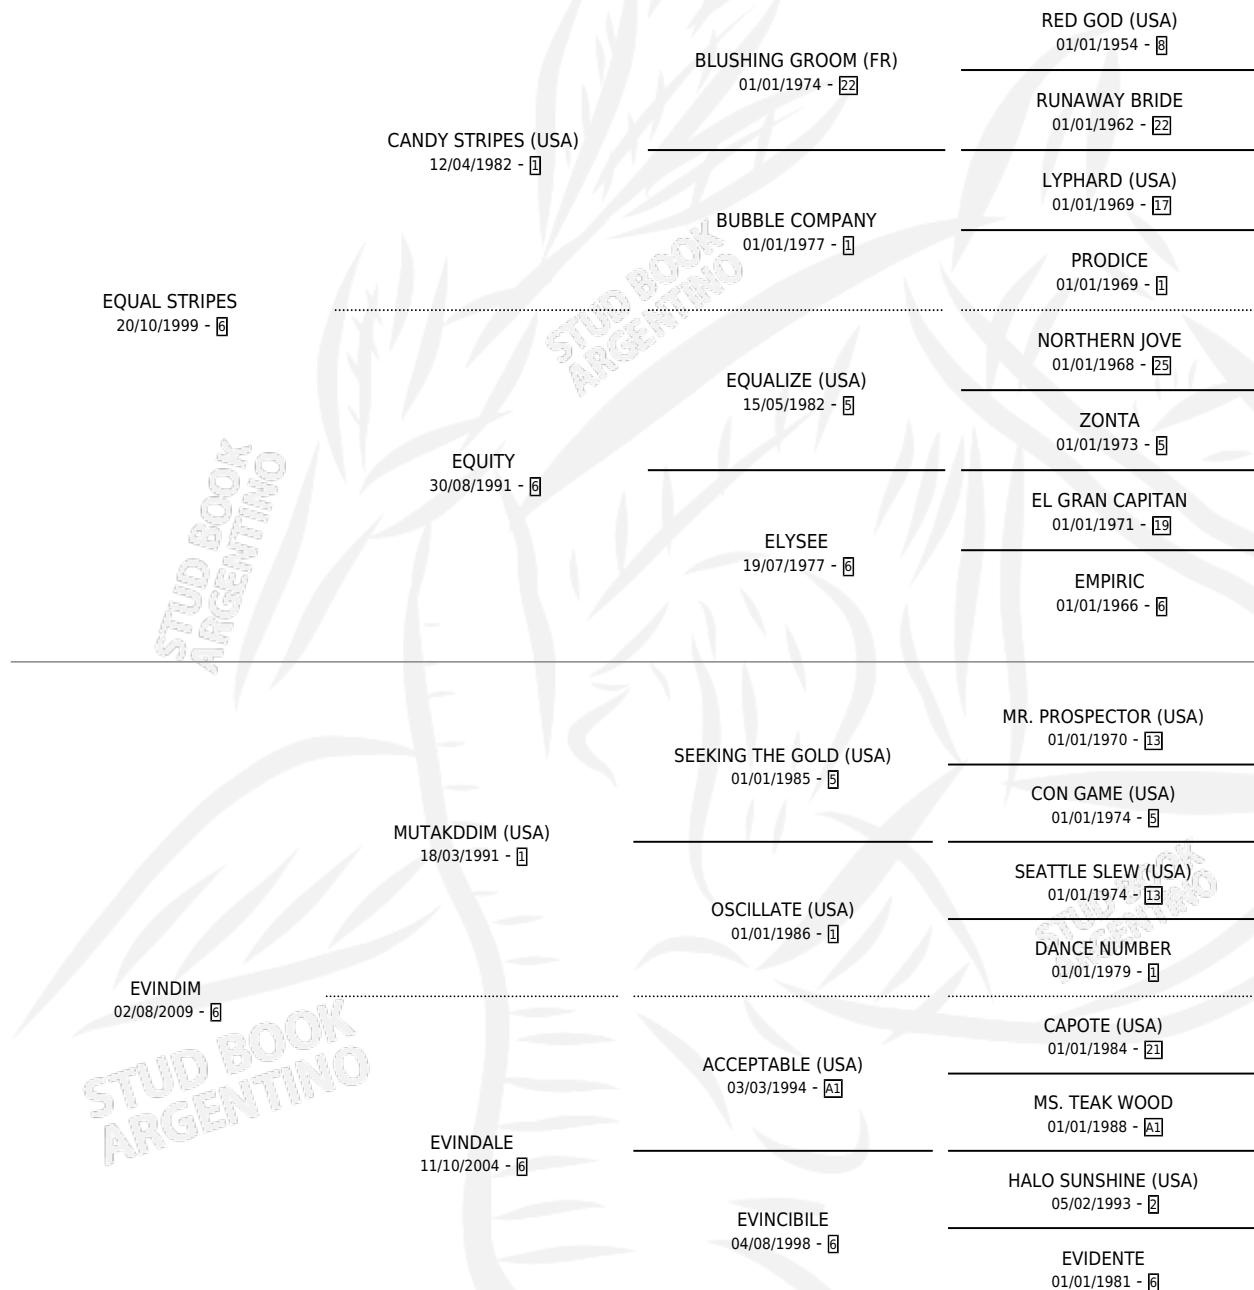

ENOUGH SAID

por EQUAL STRIPES y EVINDIM por MUTAKDDIM (USA)

Argentina · Hembra · Alazan · SP · 22/08/2015
Familia 6-f · Volumen 42

ESTADO

TIPIFICACIÓN SANGUÍNEA	X
TIPIFICACIÓN POR ADN	✓
PASAPORTE	✓
IDENTIFICACIÓN POR MICROCHIP	✓
REPRODUCTOR	X

Lugar de nacimiento: Abolengo

Criador: Abolengo

PEDIGREE

CAMPAÑA

Solo carreras oficiales de Argentina

POR EDAD

EDAD	CC	1°	2°	3°	4°	5°	NP	CLC	CLG	CLCG1	CLGG1	IMPORTE	GANANCIA / CC
2 AÑOS	3	1	0	0	0	0	2	0	0	0	0	\$157,768	\$52,589
3 AÑOS	3	1	0	0	1	0	1	0	0	0	0	\$242,500	\$80,833
4 AÑOS	3	1	2	0	0	0	0	0	0	0	0	\$309,000	\$103,000
TOTALES	9	3	2	0	1	0	3	0	0	0	0	\$709,268	\$78,808
%		33.3%	22.2%	0.0%	11.1%	0.0%	33.3%	0.0%	0.0%	0.0%	0.0%		

Ganadora de 3 carreras en Palermo y La Plata - \$709,268, a los 2,3 y 4 años, incluso 2da Handicap Brilliantly.

POR DISTANCIA

HIPODROMO	CC	1°	2°	3°	4°	5°	NP	CLC	CLG	CLCG1	CLGG1	IMPORTE
PALERMO	4	2	2	0	0	0	0	0	0	0	0	\$534,000
1000 MTS	1	1	0	0	0	0	0	0	0	0	0	\$190,000
1200 MTS	3	1	2	0	0	0	0	0	0	0	0	\$344,000
LA PLATA	5	1	0	0	1	0	3	0	0	0	0	\$175,268
1200 MTS	1	0	0	0	0	0	1	0	0	0	0	\$0
1000 MTS	3	0	0	0	1	0	2	0	0	0	0	\$23,568
1100 MTS	1	1	0	0	0	0	0	0	0	0	0	\$151,700