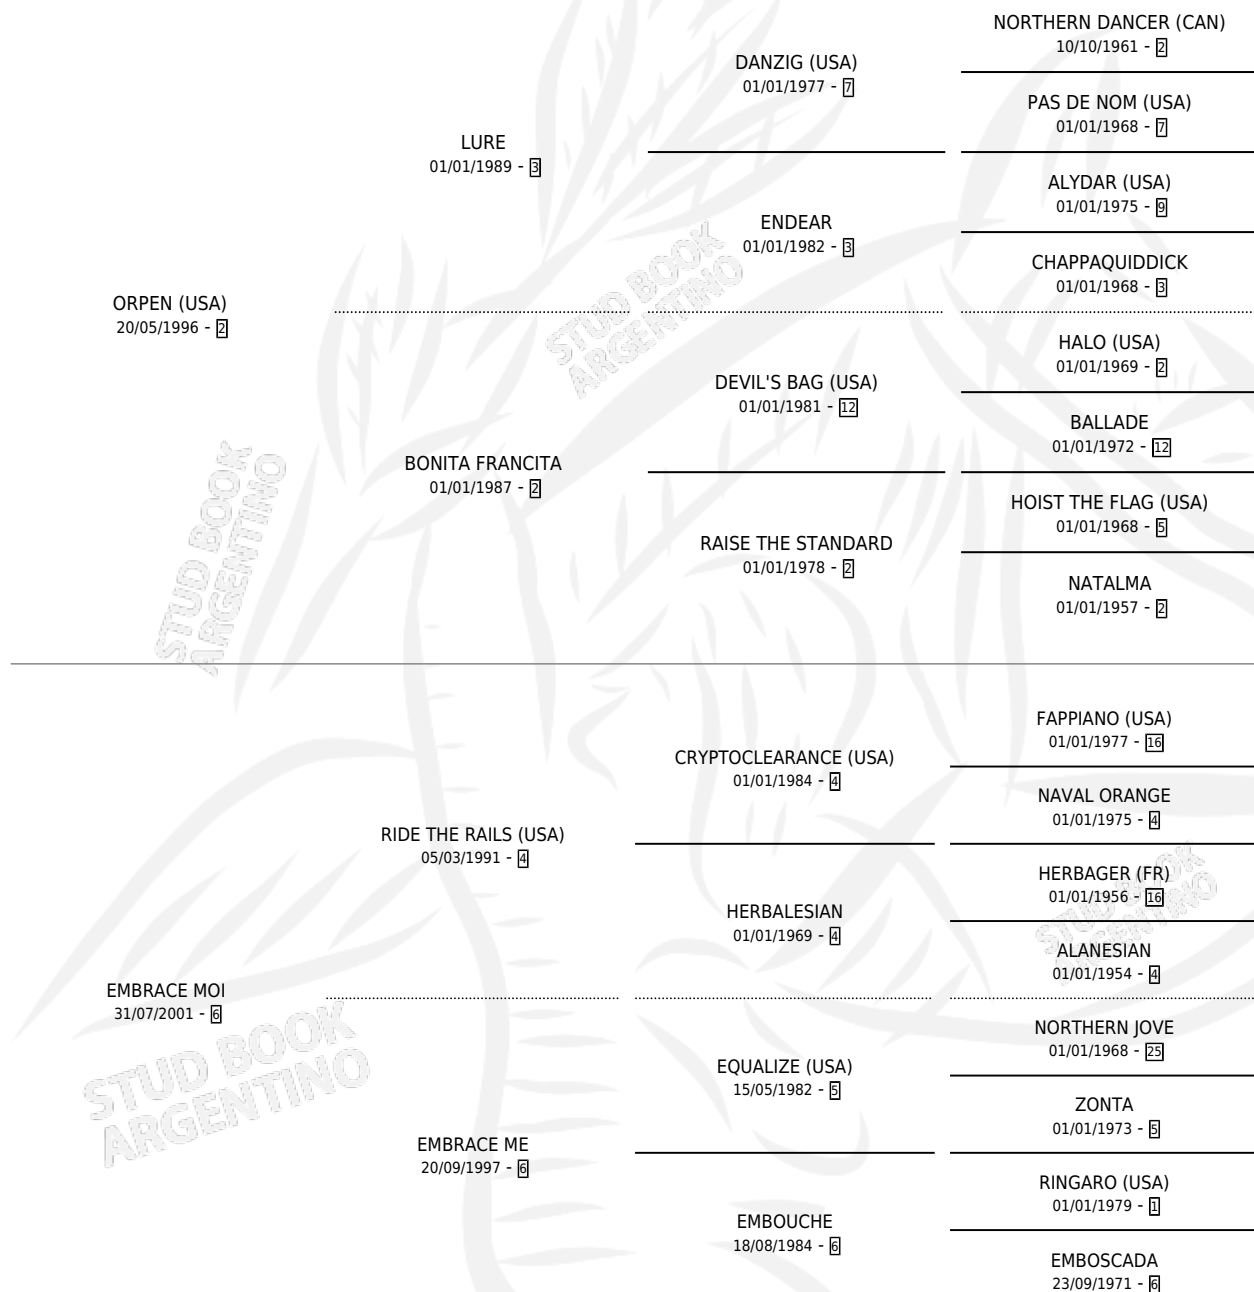

EMBRACED

por **ORPEN (USA)** y **EMBRACE MOI** por **RIDE THE RAILS (USA)**

Argentina · Macho · Zaino · SP · 24/08/2015
Familia 6-f · Volumen 42

ESTADO

TIPIFICACIÓN SANGUÍNEA	X
TIPIFICACIÓN POR ADN	✓
PASAPORTE	✓
IDENTIFICACIÓN POR MICROCHIP	✓
REPRODUCTOR	X

Lugar de nacimiento: Abolengo
Criador: Abolengo

PEDIGREE