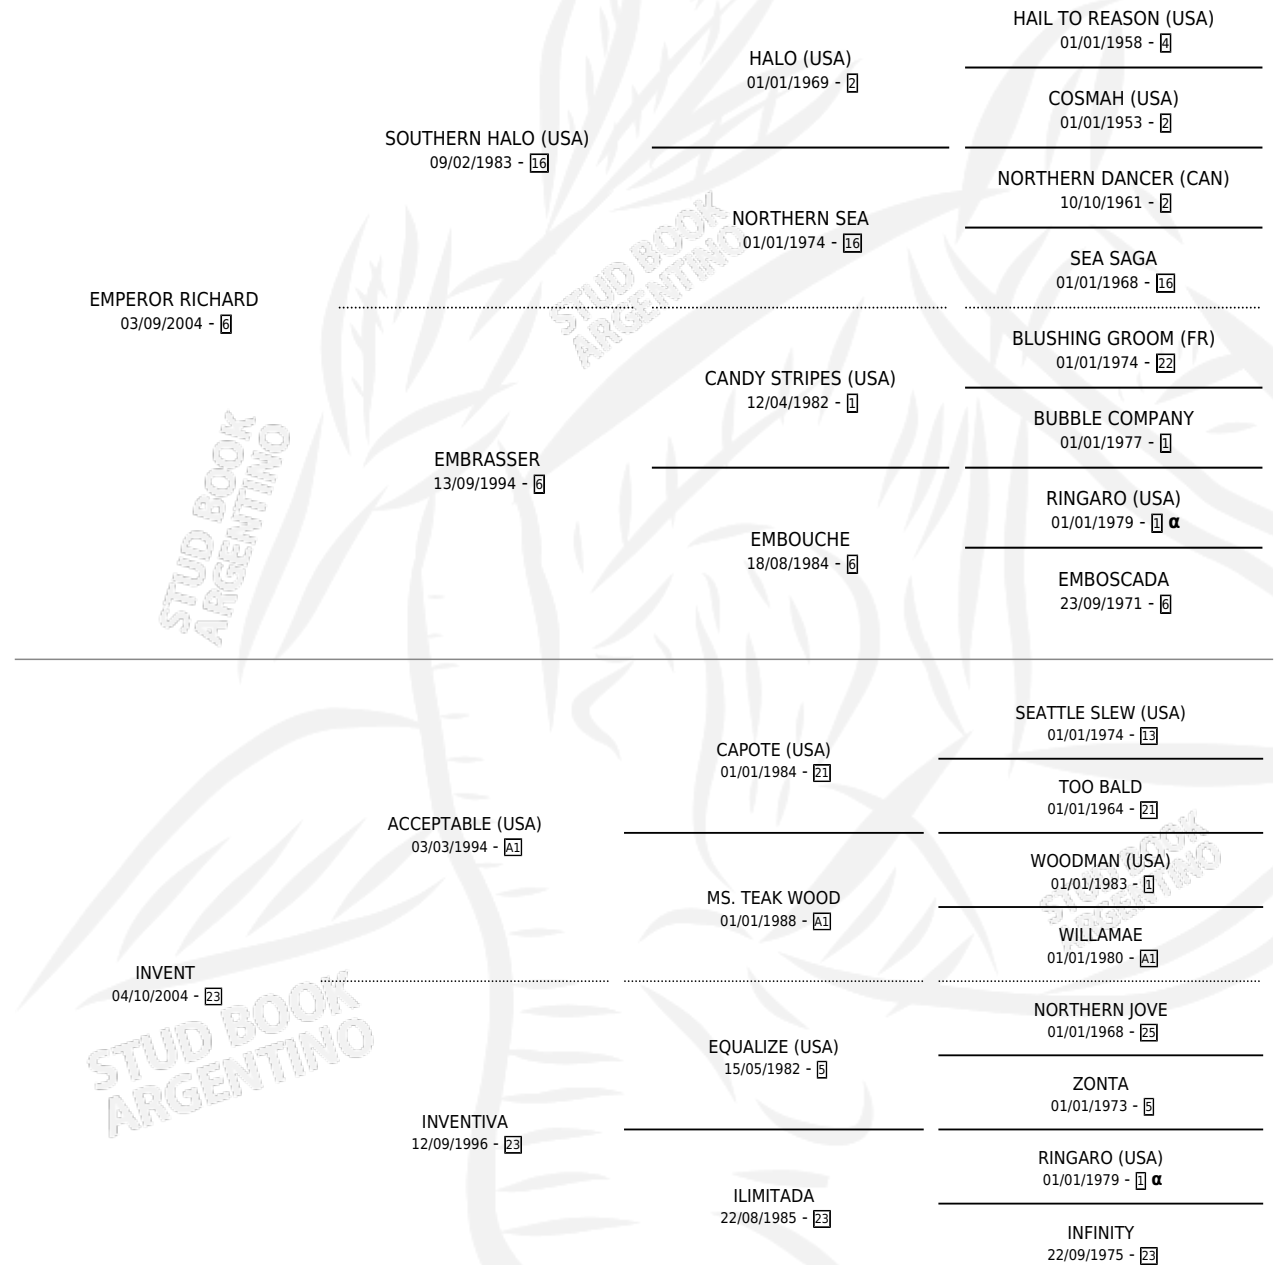

INTENTADO

por **EMPEROR RICHARD** y **INVENT** por **ACCEPTABLE**
(USA)

Argentina · Macho · Alazan · SP · 27/08/2015
Familia 23-a · Volumen 42

ESTADO

TIIFICACIÓN SANGUÍNEA	X
TIIFICACIÓN POR ADN	✓
PASAPORTE	✓
IDENTIFICACIÓN POR MICROCHIP	✓
REPRODUCTOR	X

Lugar de nacimiento: Abolengo
Criador: Abolengo

PEDIGREE

INBREEDING : α