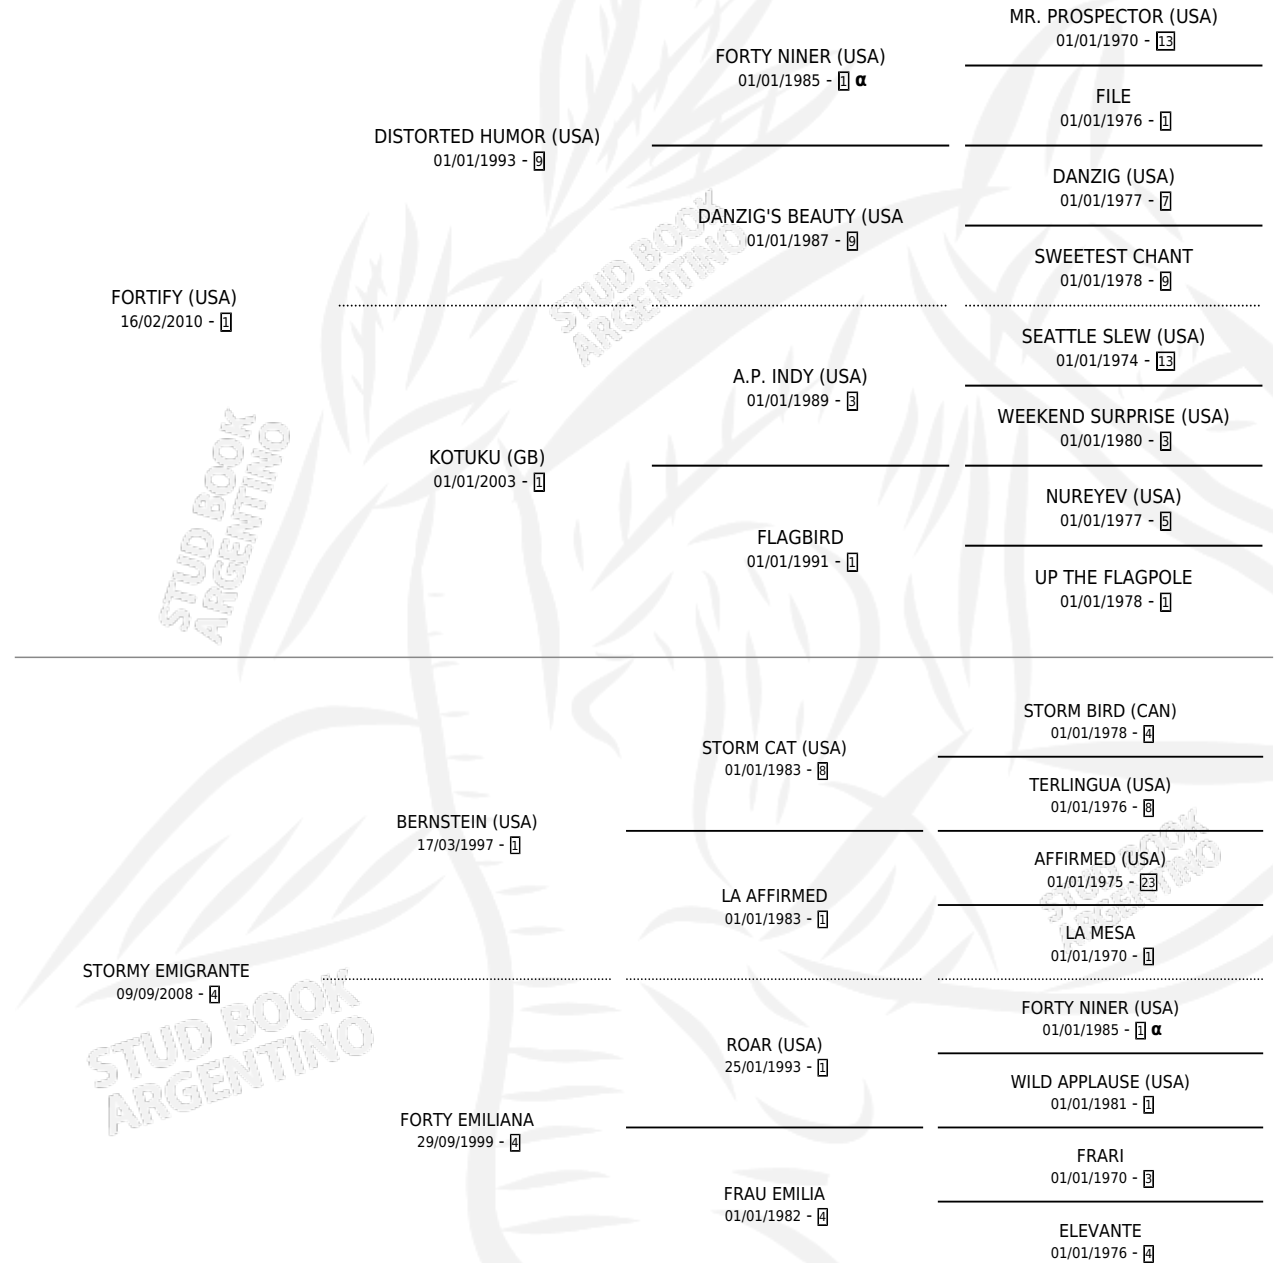

JOY EMULADA

por **FORTIFY (USA)** y **STORMY EMIGRANTE** por
BERNSTEIN (USA)

Argentina · Hembra · Zaino Doradillo · SP · 23/08/2015
Familia 4-k · Volumen 42

ESTADO

TIPIFICACIÓN SANGUÍNEA	X
TIPIFICACIÓN POR ADN	✓
PASAPORTE	✓
IDENTIFICACIÓN POR MICROCHIP	✓
REPRODUCTOR	✓

Lugar de nacimiento: La Biznaga

Criador: La Biznaga

~

HIJOS

	MACHOS	HEMBRAS
4 NACIERON	2	2
1 CORRIERON	1	0
1 GANARON	1	0
0 GANADORES CL	0 GANADORES GR	0 GANADORES G1

PEDIGREE

INBREEDING : α