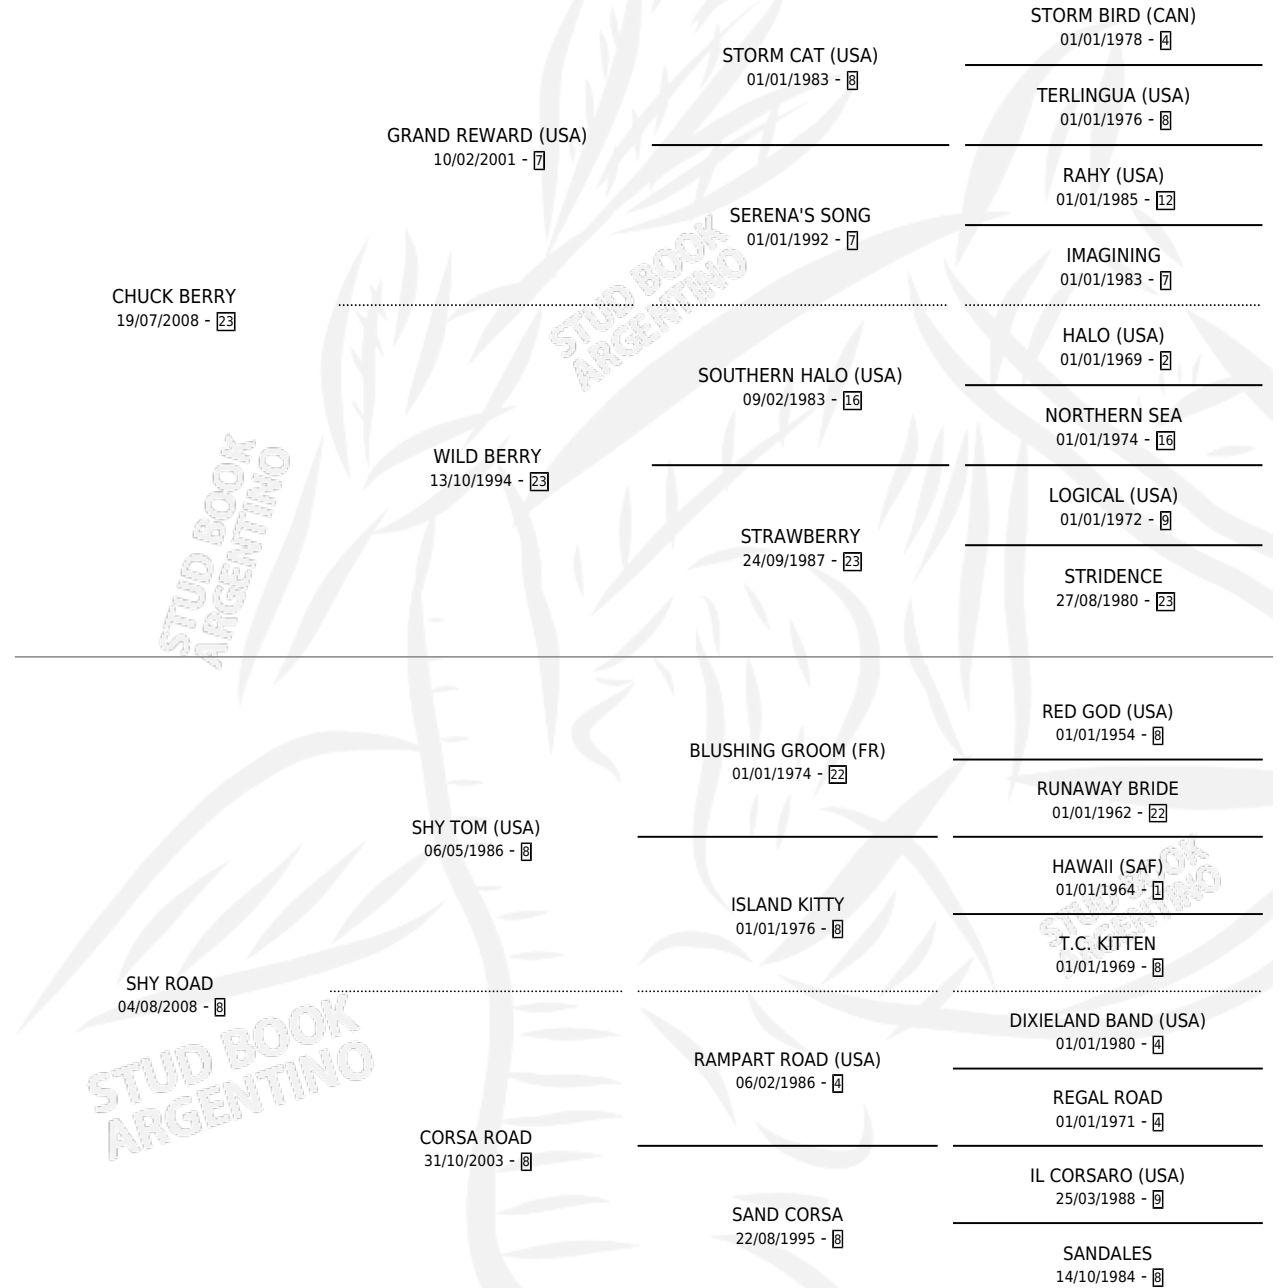

CHUCK ROAD

por CHUCK BERRY y SHY ROAD por SHY TOM (USA)

Argentina · Macho · Zaino · SP · 20/09/2015
Familia 8-j · Volumen 42

ESTADO

TIPIFICACIÓN SANGUÍNEA	X
TIPIFICACIÓN POR ADN	✓
PASAPORTE	✓
IDENTIFICACIÓN POR MICROCHIP	✓
REPRODUCTOR	X

Lugar de nacimiento: La Catedral De Palermo

Criador: La Catedral De Palermo

PEDIGREE

CHUCK ROAD

Datos oficiales del Stud Book Argentino

Documento generado el 05/05/2026

studbook.org.ar